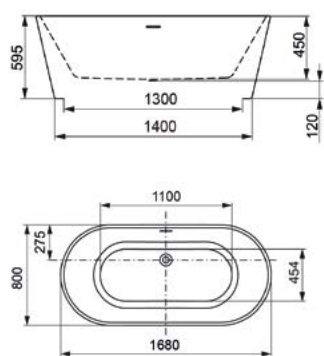

Couleur personnalisable avec N° RAL

↑ ALCHEMY, Baignoire en Acrylique blanc mat

**Gamme** ALCHEMY

**Produit** Baignoire en Acrylique

**Dimension** 1680 x 800 mm

**Hauteur** 585 mm

**Type de pose** En îlot

**Description** Capacité 268L, Poids 56 kg  
Vidage clic-clac de la même couleur que la baignoire | Raccord de la colonne de vidage Ø40 mm | Profondeur de la baignoire 450 mm | Siphon et trop plein inclus.

## LE DESIGN

■ Zones disponibles pour les raccords

■ Zone de fixation (L.140 mm)

○1 Zones pour la vidange encastrée dans le plancher

- Pieds