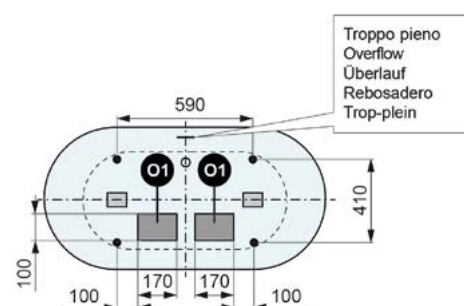

Couleur personnalisable avec N° RAL

↑ ALCHEMY, Baignoire en Acrylique blanc mat

**Gamme** ALCHEMY

**Produit** Baignoire en Acrylique

**Dimension** 1680 x 800 mm

**Hauteur** 585 mm

**Type de pose** En îlot

**Description** Capacité 268L, Poids 56 kg  
Vidage clic-clac de la même couleur que la baignoire | Raccord de la colonne de vidage Ø40 mm | Profondeur de la baignoire 450 mm | Siphon et trop plein inclus.

## LE DESIGN

■ Zones disponibles pour les raccords

■ Zone de fixation (L.140 mm)

○1 Zones pour la vidange encastrée dans le plancher

- Pieds