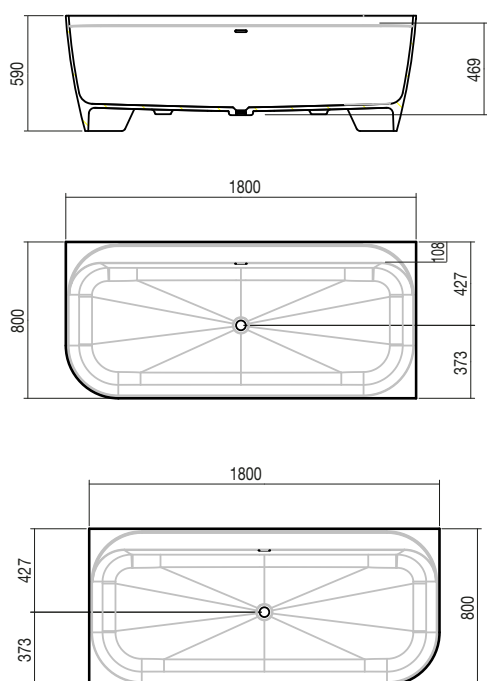

LE DESIGN

Il est nécessaire de prévoir une cavité pour le siphon.

■ Zones disponibles pour les raccordements

○1 Zones pour la vidange encastrée dans le plancher

REBORD MULTIFONCTION

Le modèle Antigua est doté d'un rebord plat et fonctionnel, idéal pour accueillir gel douche, shampoing et accessoires du quotidien. Ce support permet également l'installation de robinetterie sur plage.

Les robinets recommandés pour cette configuration sont les modèles Idol, également utilisés sur les gammes Skyfall Bath et Reef, proposés en finitions chrome ou noir mat.

Avec une largeur d'environ 10 cm, cet espace offre une surface pratique pour disposer bouteilles, porte-savon et éponges en toute simplicité.