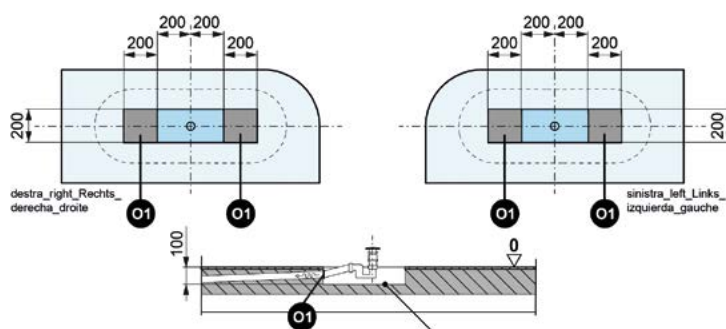

Couleur personnalisable
avec n° RAL (en option)

Nos finitions laquées (en option)

↑ ANTIGUA, Baignoire en solid surface, coloris blanc mat

Gamme	ANTIGUA
Produit	Baignoire en solid surface (hardlite)
Dimension	1800 x 800 mm
Hauteur	590 mm
Type de pose	En angle
Description	1800x800 : Capacité 385L, Poids 155 kg Vidage clic-clac blanc mat Raccord de la colonne de vidage Ø40 mm Profondeur de la baignoire 469 mm Trop plein inclus.
Finition	Blanc mat

¹ Matière composée de trihydrate d'aluminium et de résine acrylique ou polyester.

LE DESIGN

Il est nécessaire de prévoir une cavité pour le siphon.

■ Zones disponibles pour les raccordements

○1 Zones pour la vidange encastrée dans le plancher

REBORD MULTIFONCTION

Le modèle Antigua est doté d'un rebord plat et fonctionnel, idéal pour accueillir gel douche, shampoing et accessoires du quotidien. Ce support permet également l'installation de robinetterie sur plage.

Les robinets recommandés pour cette configuration sont les modèles Idol, également utilisés sur les gammes Skyfall Bath et Reef, proposés en finitions chrome ou noir mat.

Avec une largeur d'environ 10 cm, cet espace offre une surface pratique pour disposer bouteilles, porte-savon et éponges en toute simplicité.