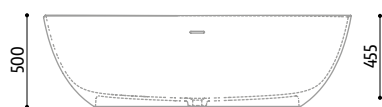

LE DESIGN

Il est nécessaire de prévoir une cavité pour le siphon.

■ Zones disponibles pour les raccordements

○1 Zones pour la vidange encastrée dans le plancher