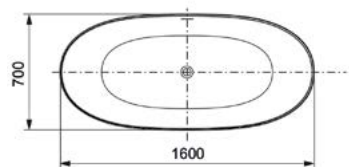

LE DESIGN

Il est nécessaire de prévoir une cavité pour le siphon.

■ Zones disponibles pour les raccordements

○1 Zones pour la vidange encastrée dans le plancher