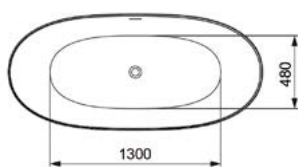

LE DESIGN

Il est nécessaire de prévoir une cavité pour le siphon.

■ Zones disponibles pour les raccordements

○1 Zones pour la vidange encastrée dans le plancher