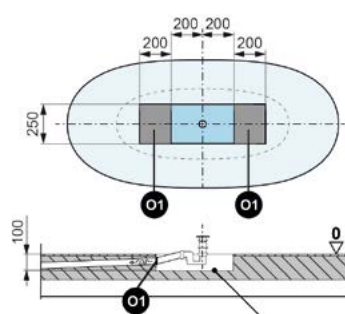

Dimensions 1700 x 800 | 1600 x 700 mm

Hauteur 500 mm

Type de pose En îlot

Description 1700 x 800 : Capacité 280L, Poids 108 kg
1600 x 700 : Capacité 230L, Poids 98 kg
Vidage Clic-clac chromé | Raccord de la colonne de vidage Ø40 mm | Profondeur de la baignoire 455 mm | Siphon et trop plein inclus.

Finitions Blanc mat

¹ Solid surface composé de trihydrate d'aluminium et de résine acrylique ou polyester

LE DESIGN

Il est nécessaire de prévoir une cavité pour le siphon.

■ Zones disponibles pour les raccordements