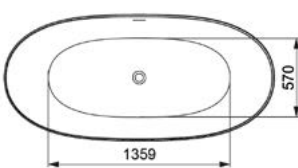

LE DESIGN

Il est nécessaire de prévoir une cavité pour le siphon.

■ Zones disponibles pour les raccordements

○1 Zones pour la vidange encastrée dans le plancher