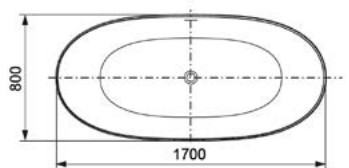

LE DESIGN

Il est nécessaire de prévoir une cavité pour le siphon.

■ Zones disponibles pour les raccordements

○1 Zones pour la vidange encastrée dans le plancher