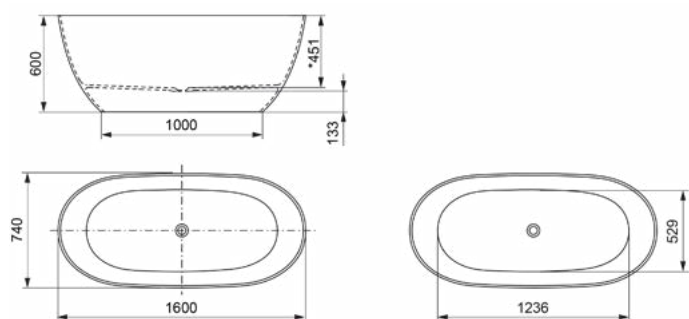

- Zones disponibles pour les raccordements
- ○1 Zones pour la vidange encastrée dans le plancher