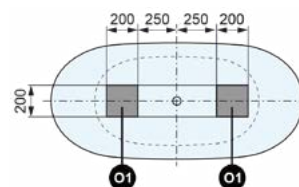

- Zones disponibles pour les raccordements
- ○1 Zones pour la vidange encastrée dans le plancher