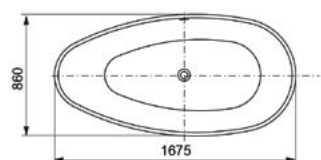

LE DESIGN

■ Zones disponibles pour les raccordements

○1 Zones pour la vidange encastrée dans le plancher