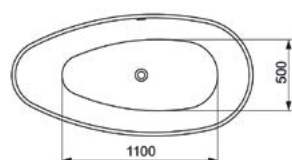

LE DESIGN

■ Zones disponibles pour les raccordements

○1 Zones pour la vidange encastrée dans le plancher