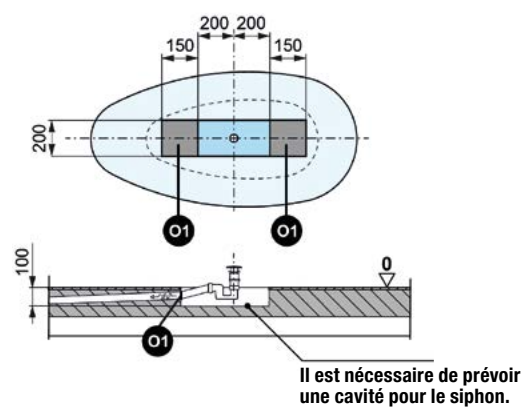

Nos finitions laquées ( en option )

Couleur personnalisable avec N° RAL  
( en option )

↑ CHLOE, Baignoire en marbre de synthèse, coloris blanc mat

<b>Gamme</b>	CHLOE
<b>Produit</b>	Baignoire en marbre de synthèse (mineralite)
<b>Dimension</b>	1675 x 860 mm
<b>Hauteur</b>	540 mm
<b>Type de pose</b>	En îlot
<b>Description</b>	Capacité 270 L, Poids 165 kg Vidage Clic-clac blanc mat   Raccord de la colonne de vidage Ø40 mm   Profondeur de la baignoire 430 mm   Siphon et trop plein inclus.
<b>Finition</b>	Blanc mat

## LE DESIGN

■ Zones disponibles pour les raccordements

○1 Zones pour la vidange encastrée dans le plancher