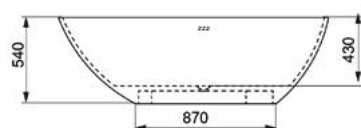

Nos finitions laquées ( en option )

Couleur personnalisable avec N° RAL  
( en option )

↑ CHLOE, Baignoire en marbre de synthèse, coloris blanc mat

<b>Gamme</b>	CHLOE
<b>Produit</b>	Baignoire en marbre de synthèse (mineralite)
<b>Dimension</b>	1675 x 860 mm
<b>Hauteur</b>	540 mm
<b>Type de pose</b>	En îlot
<b>Description</b>	Capacité 270 L, Poids 165 kg Vidage Clic-clac blanc mat   Raccord de la colonne de vidage Ø40 mm   Profondeur de la baignoire 430 mm   Siphon et trop plein inclus.
<b>Finition</b>	Blanc mat

## LE DESIGN

■ Zones disponibles pour les raccordements

○1 Zones pour la vidange encastrée dans le plancher