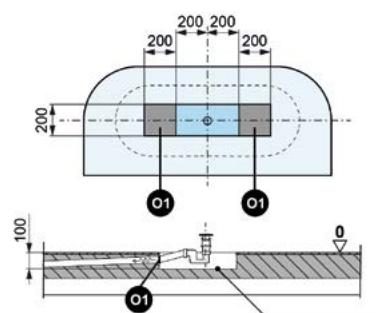

Couleur personnalisable
avec n° RAL (en option)

Nos finitions laquées (en option)

↑ GUADELOUPE, Baignoire en solid surface, coloris blanc mat

Gamme	GUADELOUPE
Produit	Baignoire en solid surface (hardlite)
Dimension	1800 x 800 mm
Hauteur	590 mm
Type de pose	Contre un mur
Description	1800x800 : Capacité 385L, Poids 143 kg Vidage clic-clac blanc mat Raccord de la colonne de vidage Ø40 mm Profondeur de la baignoire 469 mm Trop plein inclus.
Finition	Blanc mat

¹ Matière composée de trihydrate d'aluminium et de résine acrylique ou polyester.

LE DESIGN

Il est nécessaire de prévoir une cavité pour le siphon.

■ Zones disponibles pour les raccordements

○1 Zones pour la vidange encastrée dans le plancher

REBORD MULTIFONCTION

Le modèle Guadeloupe est doté d'un rebord plat et fonctionnel, idéal pour accueillir gel douche, shampoing et accessoires du quotidien. Ce support permet également l'installation de robinetterie sur plage.