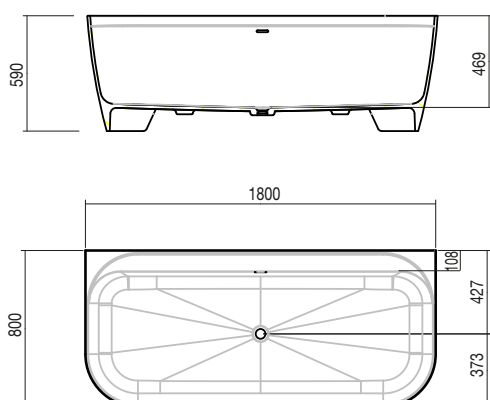

LE DESIGN

Il est nécessaire de prévoir une cavité pour le siphon.

■ Zones disponibles pour les raccordements

○1 Zones pour la vidange encastrée dans le plancher

REBORD MULTIFONCTION

Le modèle Guadeloupe est doté d'un rebord plat et fonctionnel, idéal pour accueillir gel douche, shampoing et accessoires du quotidien. Ce support permet également l'installation de robinetterie sur plage.

Les robinets recommandés pour cette configuration sont les modèles Idol, également utilisés sur les gammes Skyfall Bath et Reef, proposés en finitions chrome ou noir mat.

Avec une largeur d'environ 10 cm, cet espace offre une surface pratique pour disposer bouteilles, porte-savon et éponges en toute simplicité.