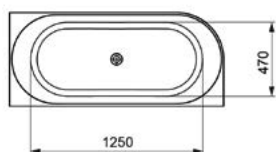

Couleur personnalisable avec N° RAL  
( en option )

↑ MALIBU, Baignoire en marbre de synthèse, coloris blanc mat

<b>Gamme</b>	QUEEN
<b>Produit</b>	Baignoire en Solid Surface (Hardlite)
<b>Dimension</b>	1600 x 700 mm
<b>Hauteur</b>	570 mm
<b>Type de pose</b>	En angle
<b>Description</b>	Capacité 253L, Poids 135 kg Vidage Clic-clac blanc mat   Raccord de la colonne de vidage Ø40 mm   Profondeur de la baignoire 440 mm   Siphon et trop plein inclus.
<b>Finition</b>	Blanc mat

## LE DESIGN

**INSTALLATION DROITE**

**INSTALLATION GAUCHE**

**Il est nécessaire de prévoir  
une cavité pour le siphon.**

■ Zones disponibles pour les raccordements

○1 Zones pour la vidange encastrée dans le plancher