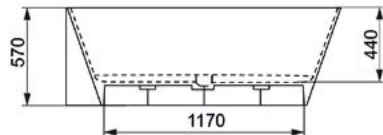

Couleur personnalisable avec N° RAL  
( en option )

↑ MALIBU, Baignoire en marbre de synthèse, coloris blanc mat

<b>Gamme</b>	QUEEN
<b>Produit</b>	Baignoire en Solid Surface (Hardlite)
<b>Dimension</b>	1600 x 700 mm
<b>Hauteur</b>	570 mm
<b>Type de pose</b>	En angle
<b>Description</b>	Capacité 253L, Poids 135 kg Vidage Clic-clac blanc mat   Raccord de la colonne de vidage Ø40 mm   Profondeur de la baignoire 440 mm   Siphon et trop plein inclus.
<b>Finition</b>	Blanc mat

## LE DESIGN

**INSTALLATION DROITE**

**INSTALLATION GAUCHE**

**Il est nécessaire de prévoir  
une cavité pour le siphon.**

■ Zones disponibles pour les raccordements

○1 Zones pour la vidange encastrée dans le plancher