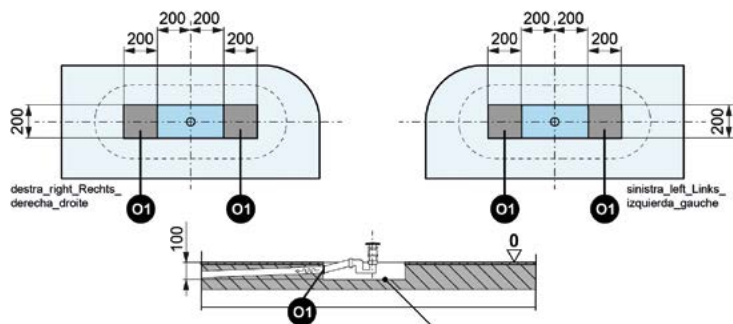

Couleur personnalisable avec N° RAL  
( en option )

↑ MALIBU, Baignoire en marbre de synthèse, coloris blanc mat

<b>Gamme</b>	QUEEN
<b>Produit</b>	Baignoire en Solid Surface (Hardlite)
<b>Dimension</b>	1600 x 700 mm
<b>Hauteur</b>	570 mm
<b>Type de pose</b>	En angle
<b>Description</b>	Capacité 253L, Poids 135 kg Vidage Clic-clac blanc mat   Raccord de la colonne de vidage Ø40 mm   Profondeur de la baignoire 440 mm   Siphon et trop plein inclus.
<b>Finition</b>	Blanc mat

## LE DESIGN

**INSTALLATION DROITE**

**INSTALLATION GAUCHE**

**Il est nécessaire de prévoir  
une cavité pour le siphon.**

■ Zones disponibles pour les raccordements

○1 Zones pour la vidange encastrée dans le plancher