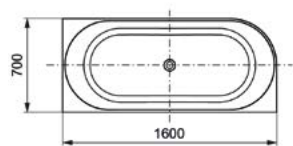

LE DESIGN

**Il est nécessaire de prévoir
une cavité pour le siphon.**

■ Zones disponibles pour les raccordements

○1 Zones pour la vidange encastrée dans le plancher