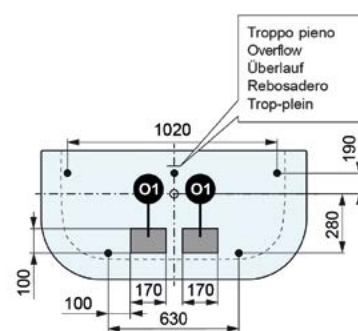

LE DESIGN

■ Zones disponibles pour les raccords

○1 Zones pour la vidange encastrée dans le plancher

• Pieds