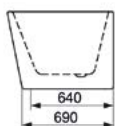

LE DESIGN

■ Zones disponibles pour les raccords

○1 Zones pour la vidange encastrée dans le plancher

• Pieds