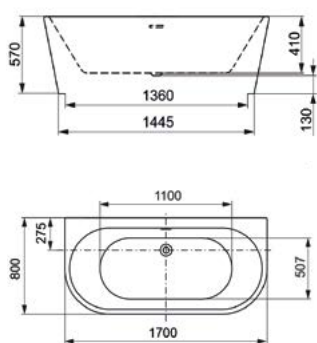

LE DESIGN

■ Zones disponibles pour les raccords

○1 Zones pour la vidange encastrée dans le plancher

• Pieds