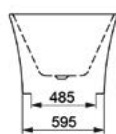

Installation en îlot

Nos finitions laquées (en option)

Couleur personnalisable avec N° RAL
(en option)

↑ PANAY, Baignoire en Acrylique,
Blanc mat

Gamme PANAY

Produit Baignoire en Acrylique

Dimension 1700 x 800 mm

Hauteur 580 mm

Type de pose En îlot

Description Capacité 262L, Poids 40 kg
Vidage clic-clac de la même couleur que la baignoire | Raccord de la colonne de vidage Ø40 mm | Profondeur de la baignoire 450 mm | Siphon et trop plein inclus.

Finitions Blanc mat et Blanc brillant

¹ Matière solide, résistante et durable.

LE DESIGN

■ Zones disponibles pour les raccordements

■ Zone de fixation (L.140 mm)

○1 Zones pour la vidange encastrée dans le plancher