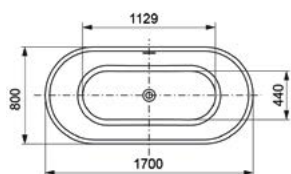

Installation en îlot

Nos finitions laquées (en option)

Couleur personnalisable avec N° RAL
(en option)

↑ PANAY, Baignoire en Acrylique,
Blanc mat

Gamme PANAY

Produit Baignoire en Acrylique

Dimension 1700 x 800 mm

Hauteur 580 mm

Type de pose En îlot

Description Capacité 262L, Poids 40 kg
Vidage clic-clac de la même couleur que la baignoire | Raccord de la colonne de vidage Ø40 mm | Profondeur de la baignoire 450 mm | Siphon et trop plein inclus.

Finitions Blanc mat et Blanc brillant

¹ Matière solide, résistante et durable.

LE DESIGN

■ Zones disponibles pour les raccordements

■ Zone de fixation (L.140 mm)

○1 Zones pour la vidange encastrée dans le plancher