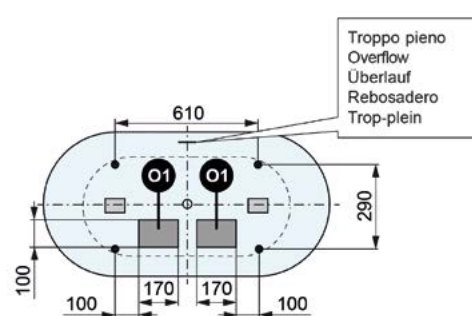

Installation en îlot

Nos finitions laquées (en option)

Couleur personnalisable avec N° RAL
(en option)

↑ PANAY, Baignoire en Acrylique,
Blanc mat

Gamme PANAY

Produit Baignoire en Acrylique

Dimension 1700 x 800 mm

Hauteur 580 mm

Type de pose En îlot

Description Capacité 262L, Poids 40 kg
Vidage clic-clac de la même couleur que la baignoire | Raccord de la colonne de vidage Ø40 mm | Profondeur de la baignoire 450 mm | Siphon et trop plein inclus.

Finitions Blanc mat et Blanc brillant

¹ Matière solide, résistante et durable.

LE DESIGN

■ Zones disponibles pour les raccordements

■ Zone de fixation (L.140 mm)

○1 Zones pour la vidange encastrée dans le plancher