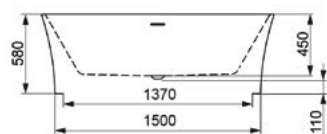

Installation en îlot

Nos finitions laquées (en option)

Couleur personnalisable avec N° RAL
(en option)

↑ PANAY, Baignoire en Acrylique,
Blanc mat

Gamme PANAY

Produit Baignoire en Acrylique

Dimension 1700 x 800 mm

Hauteur 580 mm

Type de pose En îlot

Description Capacité 262L, Poids 40 kg
Vidage clic-clac de la même couleur que la baignoire | Raccord de la colonne de vidage Ø40 mm | Profondeur de la baignoire 450 mm | Siphon et trop plein inclus.

Finitions Blanc mat et Blanc brillant

¹ Matière solide, résistante et durable.

LE DESIGN

■ Zones disponibles pour les raccordements

■ Zone de fixation (L.140 mm)

○1 Zones pour la vidange encastrée dans le plancher