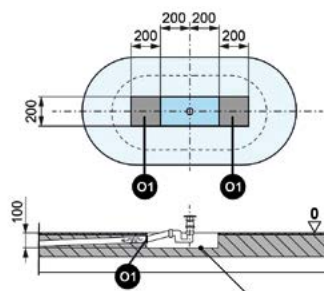

Dimension 1640 x 830 | 1550 x 750 mm

Hauteur 545 mm pour la version 1640x830 et 550 mm pour la version 1550x750

Type de pose En îlot

Description 1640x830 : Capacité 330L, Poids 125 kg
1550x750 : Capacité 285L, Poids 105 kg

¹ Solid Surface composé de trihydrate d'aluminium et de résine acrylique ou polyester.

LE DESIGN

PLUM 1640 x 830

PLUM 1550 x 750

Il est nécessaire de prévoir une cavité pour le siphon.

Il est nécessaire de prévoir une cavité pour le siphon.