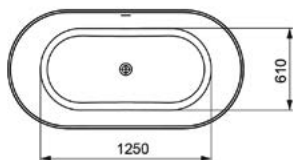

Dimension 1640 x 830 | 1550 x 750 mm

Hauteur 545 mm pour la version 1640x830 et 550 mm pour la version 1550x750

Type de pose En îlot

Description 1640x830 : Capacité 330L, Poids 125 kg
1550x750 : Capacité 285L, Poids 105 kg

Vidage clic-clac chromé | Raccord de la colonne de vidage Ø40 mm | Profondeur de la baignoire 450 mm pour la version 1550 x 750 mm - 445 pour la version 1640 x 830 mm | Siphon et trop plein inclus.

Finition Blanc mat

¹ Solid Surface composé de trihydrate d'aluminium et de résine acrylique ou polyester.

LE DESIGN

PLUM 1640 x 830

PLUM 1550 x 750

Il est nécessaire de prévoir une cavité pour le siphon.

Il est nécessaire de prévoir une cavité pour le siphon.