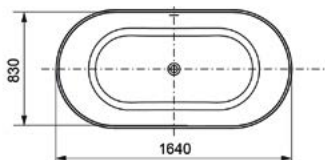

Dimension 1640 x 830 | 1550 x 750 mm

Hauteur 545 mm pour la version 1640x830 et 550 mm pour la version 1550x750

Type de pose En îlot

Description 1640x830 : Capacité 330L, Poids 125 kg
1550x750 : Capacité 285L, Poids 105 kg

Vidage clic-clac chromé | Raccord de la colonne de vidage Ø40 mm | Profondeur de la baignoire 450 mm pour la version 1550 x 750 mm - 445 pour la version 1640 x 830 mm | Siphon et trop plein inclus.

Finition Blanc mat

¹ Solid Surface composé de trihydrate d'aluminium et de résine acrylique ou polyester.

LE DESIGN

PLUM 1640 x 830

PLUM 1550 x 750

Il est nécessaire de prévoir une cavité pour le siphon.

Il est nécessaire de prévoir une cavité pour le siphon.