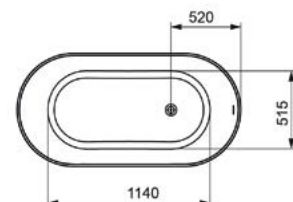

Dimension 1640 x 830 | 1550 x 750 mm

Hauteur 545 mm pour la version 1640x830 et 550 mm pour la version 1550x750

Type de pose En îlot

Description 1640x830 : Capacité 330L, Poids 125 kg
1550x750 : Capacité 285L, Poids 105 kg

Vidage clic-clac chromé | Raccord de la colonne de vidage Ø40 mm | Profondeur de la baignoire 450 mm pour la version 1550 x 750 mm - 445 pour la version 1640 x 830 mm | Siphon et trop plein inclus.

Finition Blanc mat

¹ Solid Surface composé de trihydrate d'aluminium et de résine acrylique ou polyester.

LE DESIGN

PLUM 1640 x 830

PLUM 1550 x 750

Il est nécessaire de prévoir une cavité pour le siphon.

Il est nécessaire de prévoir une cavité pour le siphon.