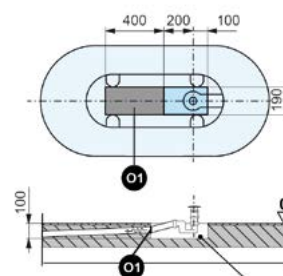

Dimension 1640 x 830 | 1550 x 750 mm

Hauteur 545 mm pour la version 1640x830 et 550 mm pour la version 1550x750

Type de pose En îlot

Description 1640x830 : Capacité 330L, Poids 125 kg
1550x750 : Capacité 285L, Poids 105 kg

Vidage clic-clac chromé | Raccord de la colonne de vidage Ø40 mm | Profondeur de la baignoire 450 mm pour la version 1550 x 750 mm - 445 pour la version 1640 x 830 mm | Siphon et trop plein inclus.

Finition Blanc mat

¹ Solid Surface composé de trihydrate d'aluminium et de résine acrylique ou polyester.

LE DESIGN

PLUM 1640 x 830

PLUM 1550 x 750

Il est nécessaire de prévoir une cavité pour le siphon.

Il est nécessaire de prévoir une cavité pour le siphon.