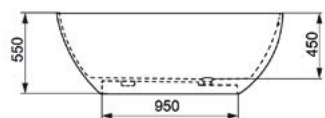

Dimension 1640 x 830 | 1550 x 750 mm

Hauteur 545 mm pour la version 1640x830 et 550 mm pour la version 1550x750

Type de pose En îlot

Description 1640x830 : Capacité 330L, Poids 125 kg
1550x750 : Capacité 285L, Poids 105 kg

¹ Solid Surface composé de trihydrate d'aluminium et de résine acrylique ou polyester.

LE DESIGN

PLUM 1640 x 830

PLUM 1550 x 750

Il est nécessaire de prévoir une cavité pour le siphon.

Il est nécessaire de prévoir une cavité pour le siphon.