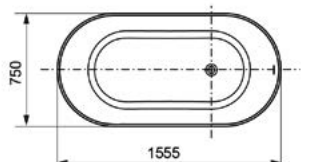

Dimension 1640 x 830 | 1550 x 750 mm

Hauteur 545 mm pour la version 1640x830 et 550 mm pour la version 1550x750

Type de pose En îlot

Description 1640x830 : Capacité 330L, Poids 125 kg
1550x750 : Capacité 285L, Poids 105 kg

Vidage clic-clac chromé | Raccord de la colonne de vidage Ø40 mm | Profondeur de la baignoire 450 mm pour la version 1550 x 750 mm - 445 pour la version 1640 x 830 mm | Siphon et trop plein inclus.

Finition Blanc mat

¹ Solid Surface composé de trihydrate d'aluminium et de résine acrylique ou polyester.

LE DESIGN

PLUM 1640 x 830

PLUM 1550 x 750

Il est nécessaire de prévoir une cavité pour le siphon.

Il est nécessaire de prévoir une cavité pour le siphon.