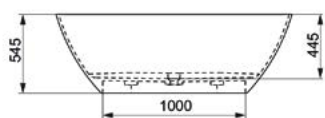

Dimension 1640 x 830 | 1550 x 750 mm

Hauteur 545 mm pour la version 1640x830 et 550 mm pour la version 1550x750

Type de pose En îlot

Description 1640x830 : Capacité 330L, Poids 125 kg
1550x750 : Capacité 285L, Poids 105 kg

Vidage clic-clac chromé | Raccord de la colonne de vidage Ø40 mm | Profondeur de la baignoire 450 mm pour la version 1550 x 750 mm - 445 pour la version 1640 x 830 mm | Siphon et trop plein inclus.

Finition Blanc mat

¹ Solid Surface composé de trihydrate d'aluminium et de résine acrylique ou polyester.

LE DESIGN

PLUM 1640 x 830

PLUM 1550 x 750

Il est nécessaire de prévoir une cavité pour le siphon.

Il est nécessaire de prévoir une cavité pour le siphon.