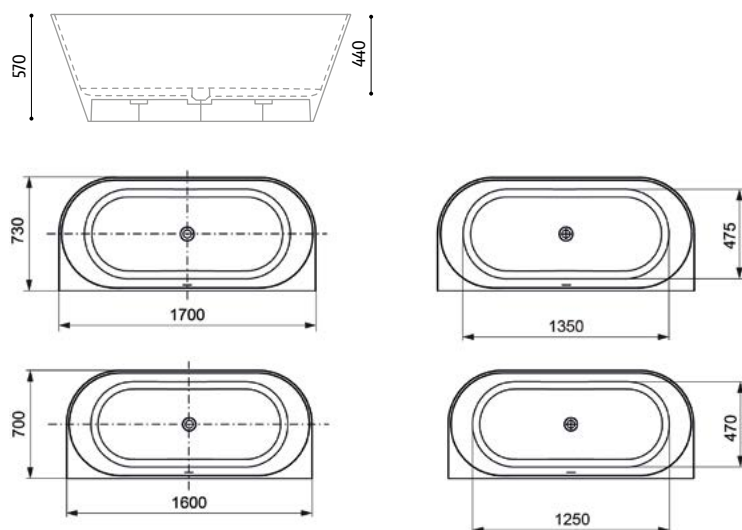

Couleur personnalisable avec N° RAL  
( en option )

↑ QUEEN, Baignoire en marbre de synthèse, coloris blanc mat

**Gamme** QUEEN

**Produit** Baignoire en Solid Surface (Hardlite)

**Dimensions** 1700 x 730 / 1600 x 700 mm

**Hauteur** 570 mm

**Type de pose** Contre un mur

**Description** 1700 x 730 : Capacité 305L, Poids 121 kg  
1600 x 700 : Capacité 253L, Poids 103 kg  
Vidage Clic-clac blanc mat | Raccord de la colonne de vidage Ø40 mm | Profondeur de la baignoire 440 mm | Siphon et trop plein inclus.

## LE DESIGN

Il est nécessaire de prévoir une cavité pour le siphon.

■ Zones disponibles pour les raccordements

○1 Zones pour la vidange encastrée dans le plancher