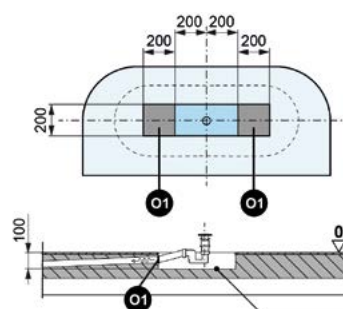

**Hauteur** 570 mm

**Type de pose** Contre un mur

**Description** 1700 x 730 : Capacité 305L, Poids 121 kg  
1600 x 700 : Capacité 253L, Poids 103 kg  
Vidage Clic-clac blanc mat | Raccord de la colonne de vidage Ø40 mm | Profondeur de la baignoire 440 mm | Siphon et trop plein inclus.

## LE DESIGN

Il est nécessaire de prévoir une cavité pour le siphon.

■ Zones disponibles pour les raccordements

○1 Zones pour la vidange encastrée dans le plancher