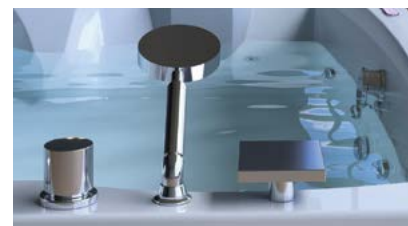

↑ EDEN Baignoire en acrylique, avec tabliers blanc

Gamme	EDEN
Produit	Baignoire en acrylique
Dimensions	Dimensions 1800 x 800 mm
Hauteur	670 mm
Type de pose	Nue à encastrer (sans tabliers), en îlot, en angle, en niche, contre un mur (avec tabliers)
Description	Avec structure portante (pour version à poser) : Capacité 300L Poids à vide max. (avec système combi) 50 kg Débit d'eau par le trop plein 9l/min (version balnéo) Débit d'eau par le bec de distribution 11l/min Options supplémentaires incluses dans la version Combi (Whirlpool + Airpool) : Commande Digitale Lite_D 8 jets whirlpool 2+2 jets dorsaux/pieds 16 jets Airpool Eclairage, chromothérapie Bluetooth Colonne de vidage.
Finitions	Blanc
Options	Kit pieds réglables pour baignoire à encastrer Kit de désinfection (pour version avec système whirlpool digital (D) ou combi) Tablier frontal et latéral Réchauffeur (uniquement pour la version whirlpool digitale (D) ou combi, peut être commandé uniquement avec la baignoire Appui-tête en technogel noir PURE, mitigeur thermostatique ou mécanique monté avec douchette à main et bec de distribution PURE, mitigeur thermostatique ou mécanique, monté avec douchette à main, prédisposé ETP (à compléter avec colonne ETP). ETP : Remplissage par le trop plein.

LES + PRODUITS

Commande digitale Lite_D

EDEN | Vue du dessus

PURE | Robinetterie

Commande pneumatique Lite_P

Buse whirlpool COMFORT, orientable et réglable

FINITION TABLIER

Blanc

TYPE DE POSE

- A encastrer
- Îlot
- Angle (gauche ou droit)
- Niche
- Contre un mur

LES BUSES

<p>WHIRLPOOL</p>		<p>COMFORT Buse eau et air, orientable et réglable en intensité</p>
<p>AIRPOOL</p>		<p>JET PLUS Buse eau et air, orientable, idéale pour la zone pieds et dos</p>
<p>AIRPOOL</p>		<p>AIRPOOL Buse air, silencieuse et relaxante</p>