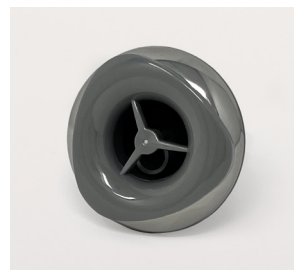

Buse SINGLE PULSE

Buse à jet simple rotatif
et pulsant