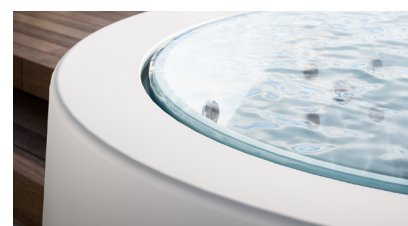

Spa à débordement