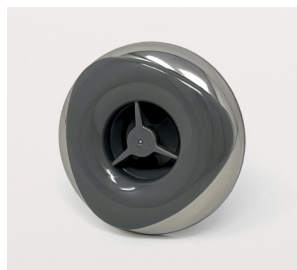

Lampe UV

HEATER

Réchauffeur

↑ INFINITY 220, Spa et tablier en composite renforcé.

Gamme INFINITY 220

Produit Spa portable à débordement en Gelcoat

Dimensions Diamètre extérieur 2055 mm | Diamètre intérieur 1566 mm

INFINITY 220 | Tablier coloris RAL

Commande intégrée pour la gestion des fonctions

INFINITY 220 | Vue du dessus

Spa à débordement

Escalier

FINITIONS TABLIERS EN FIBRE DE VERRE

Blanc mat

RAL

TYPES DE POSE

Îlot

Encastrée ou
Semi-encastrée

TYPES DE BUSES

Buse AIRPOOL

Buse d'air

Buse TARGET

Buse réglable à jet fixe

Buse DUAL PULSE

Buse à jet double, tournant
et pulsant

Buse SINGLE PULSE

Buse à jet simple rotatif
et pulsant