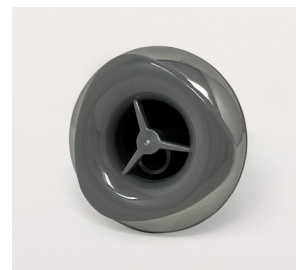

Buse SINGLE PULSE

Buse à jet simple tournant et pulsant