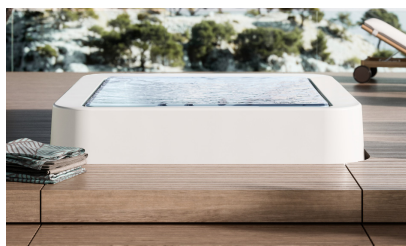

INFINITY 240/260 | Version semi-encastree