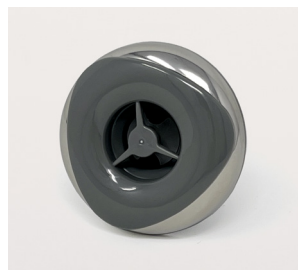

Buse DUAL PULSE

Buse à jet double, tournant et pulsant