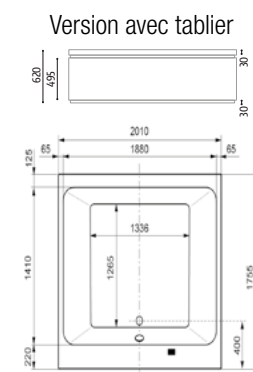

## TYPE DE POSE

- A encastrer
- Îlot
- Angle

Positionnement robinetterie baignoire balnéo

gauche