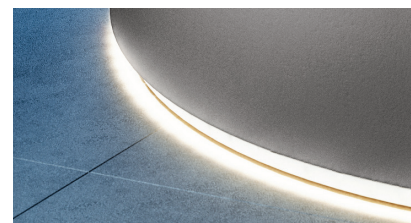

LED périmétrique