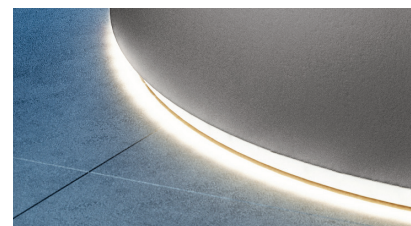

LES + PRODUITS

Télécommande pour la gestion des fonctions

Commande pneumatique

MAWI SPA 185/120 | Vue du dessus

LED périmétrique

Skimmer avec filtre à cartouche

FINITIONS TABLIERS EN ÉCO-RÉSINE

L | Polvere