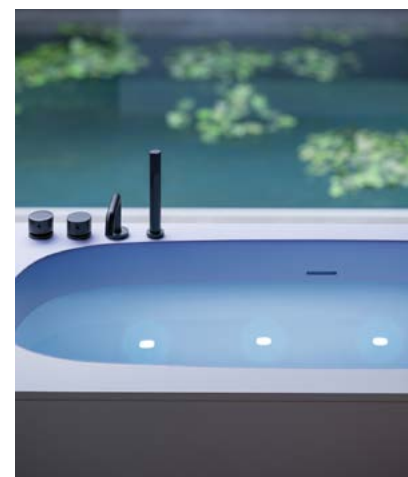

Chromothérapie

Toutes nos gammes de baignoires balnéo sont également disponibles en version baignoire nues sans système.

↑ Reef, Baignoire en hardlite, avec tablier en hardlite (Coloris blanc mat)

<b>Gamme</b>	REEF
<b>Produit</b>	Baignoire en hardlite
<b>Dimensions</b>	Dimensions 1800 x 800 mm
<b>Hauteur</b>	542 mm
<b>Type de pose</b>	En îlot, en angle, contre un mur ou en niche (avec tabliers en HardLite)
<b>Description</b>	Capacité d'eau 240L   Poids max. à vide 120 kg   Vidage clic-clac blanc mat   Siphon inclus   Débit d'eau par le bec de distribution 14l/min. <b>Options supplémentaires incluses dans la version Balnéo</b> : 8 jets invisibles avec chromothérapie intégrée   Commande Touch rétro-éclairée.
<b>Finitions</b>	Baignoire en HardLite blanc mat
<b>Options</b>	Mitigeur thermostatique avec douchette à main et bec de distribution IDOL   Tablier Blanc mat ou coloris RAL au choix en HardLite, du solid surface composé de trihydrate d'aluminium et de résine acrylique ou polyester ou tablier en grès disponible en 3 coloris : Ceppo di Grè, Carrara Extra, Marquina.

## LES + PRODUITS

Commande touch rétro-éclairée

IDOL | Robinetterie

Chromothérapie