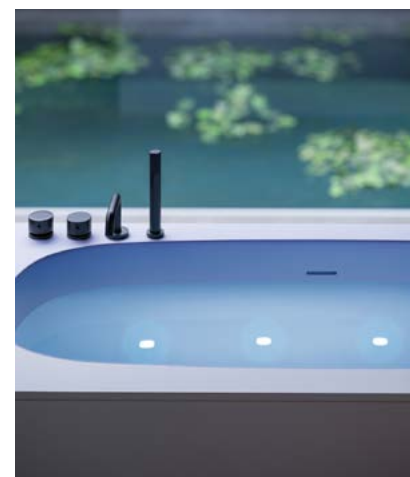

Whirlpool

CHROMO

Chromothérapie

Toutes nos gammes de baignoires balnéo sont également disponibles en version baignoire nues sans système.

↑ Reef, Baignoire en hardlite, avec tablier en hardlite (Coloris blanc mat)

Gamme	REEF
Produit	Baignoire en hardlite
Dimensions	Dimensions 1900 x 900 mm
Hauteur	544 mm
Type de pose	En îlot, en angle, contre un mur ou en niche (avec tabliers en HardLite)
Description	Capacité d'eau 280L Poids max. à vide 140 kg Vidage clic-clac blanc mat Siphon inclus Débit d'eau par le bec de distribution 14l/min. Options supplémentaires incluses dans la version Balnéo : 8 jets invisibles avec chromothérapie intégrée Commande Touch rétro-éclairée.
Finitions	Baignoire en HardLite blanc mat
Options	Mitigeur thermostatique avec douchette à main et bec de distribution IDOL Tablier Blanc mat ou coloris RAL au choix en HardLite, du solid surface composé de trihydrate d'aluminium et de résine acrylique ou polyester ou tablier en grès disponible en 3 coloris : Ceppo di Grè, Carrara Extra, Marquina.

LES + PRODUITS

Commande touch rétro-éclairée

IDOL | Robinetterie

Chromothérapie

LES BUSES

WHIRLPOOL
≡

WHIRLPOOL INVISIBLE

Buse eau et air, invisible avec chromothérapie intégrée