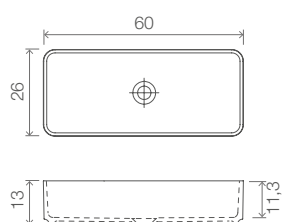

LE DESIGN

CS 56X37

Disponible en une multitude de couleurs dans le catalogue KAROL