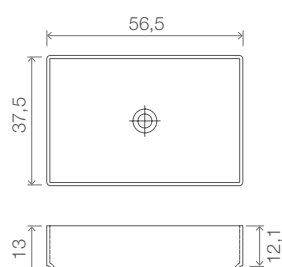

↑ CS 56x37, Vasque en Marbre Minéral, Vert mat

<b>Gamme</b>	COLOUR VIBES CS
<b>Produit</b>	Vasque en solid surface
<b>Dimensions</b>	600x260 / 565x375 / 370x370 mm
<b>Hauteur</b>	130 mm
<b>Poids</b>	9,20 kg pour le modèle CS 60x26   10,5 kg pour le modèle CS 56x37   6,10 kg pour le modèle CS 37x37
<b>Description</b>	Epaisseur de la vasque 10 mm   Diamètre de la bonde Ø45 mm
<b>Finitions</b>	Blanc mat

## LE DESIGN

**CS 60X26**

**CS 56X37**

**CS 37X37**

Disponible en une multitude de couleurs dans le catalogue KAROL