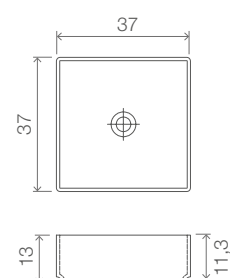

↑ CS 56x37, Vasque en Marbre Minéral, Vert mat

<b>Gamme</b>	COLOUR VIBES CS
<b>Produit</b>	Vasque en solid surface
<b>Dimensions</b>	600x260 / 565x375 / 370x370 mm
<b>Hauteur</b>	130 mm
<b>Poids</b>	9,20 kg pour le modèle CS 60x26   10,5 kg pour le modèle CS 56x37   6,10 kg pour le modèle CS 37x37
<b>Description</b>	Epaisseur de la vasque 10 mm   Diamètre de la bonde Ø45 mm
<b>Finitions</b>	Blanc mat

## LE DESIGN

**CS 60X26**

**CS 56X37**

**CS 37X37**

Disponible en une multitude de couleurs dans le catalogue KAROL