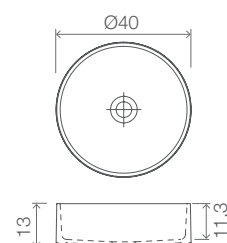

↑ CS ROUND 40, Vasque en Marbre Minéral, Rose mat.

Gamme	COLOUR VIBES CS OVAL/ROUND
Produit	Vasque en Solid Surface ou Marbre Minéral
Dimensions	600x260 / 550x360 / 400x280 / Ø400 mm
Hauteur	130 mm
Poids	8 kg pour le modèle CS Oval 60x26 6,9 kg pour le modèle CS Oval 55x36 5,5 kg pour le modèle CS Oval 40x28 7,6 kg pour le modèle CS Round 40
Description	Epaisseur de la vasque 10 mm Diamètre de la bonde Ø45 mm
Finitions	Solid Surface : finitions extérieures : Blanc Mat, Laqués brillant ou mat (voir p. 3) / finitions intérieures : Blanc Mat Marbre Minéral : finitions intérieures et extérieures : Noir mat, Vert mat, Rose mat, Gris mat, Terracotta mat.

LE DESIGN

CS OVAL 60X26

CS OVAL 55X36

CS OVAL 40X28

CS ROUND Ø40

Disponible en une multitude de couleurs dans le catalogue KAROL

LES FINITIONS

TOUTES LES COULEURS DISPONIBLES