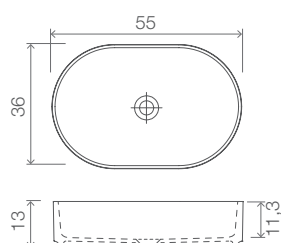

↑ CS ROUND 40, Vasque en Marbre Minéral, Rose mat.

Gamme	COLOUR VIBES CS OVAL/ROUND
Produit	Vasque en Solid Surface ou Marbre Minéral
Dimensions	600x260 / 550x360 / 400x280 / Ø400 mm
Hauteur	130 mm
Poids	8 kg pour le modèle CS Oval 60x26 6,9 kg pour le modèle CS Oval 55x36 5,5 kg pour le modèle CS Oval 40x28 7,6 kg pour le modèle CS Round 40
Description	Epaisseur de la vasque 10 mm Diamètre de la bonde Ø45 mm
Finitions	Solid Surface : finitions extérieures : Blanc Mat, Laqués brillant ou mat (voir p. 3) / finitions intérieures : Blanc Mat Marbre Minéral : finitions intérieures et extérieures : Noir mat, Vert mat, Rose mat, Gris mat, Terracotta mat.

LE DESIGN

CS OVAL 60X26

CS OVAL 55X36

CS OVAL 40X28

CS ROUND Ø40

Disponible en une multitude de couleurs dans le catalogue KAROL

LES FINITIONS

TOUTES LES COULEURS DISPONIBLES