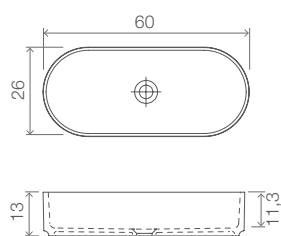

↑ CS ROUND 40, Vasque en Marbre Minéral, Rose mat.

Gamme	COLOUR VIBES CS OVAL/ROUND
Produit	Vasque en Solid Surface ou Marbre Minéral
Dimensions	600x260 / 550x360 / 400x280 / Ø400 mm
Hauteur	130 mm
Poids	8 kg pour le modèle CS Oval 60x26 6,9 kg pour le modèle CS Oval 55x36 5,5 kg pour le modèle CS Oval 40x28 7,6 kg pour le modèle CS Round 40
Description	Epaisseur de la vasque 10 mm Diamètre de la bonde Ø45 mm
Finitions	Solid Surface : finitions extérieures : Blanc Mat, Laqués brillant ou mat (voir p. 3) / finitions intérieures : Blanc Mat Marbre Minéral : finitions intérieures et extérieures : Noir mat, Vert mat, Rose mat, Gris mat, Terracotta mat.

LE DESIGN

CS OVAL 60X26

CS OVAL 55X36

CS OVAL 40X28

CS ROUND Ø40

Disponible en une multitude de couleurs dans le catalogue KAROL

LES FINITIONS

TOUTES LES COULEURS DISPONIBLES