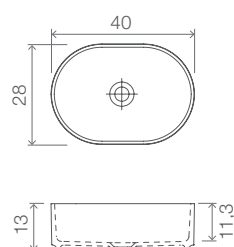

↑ CS ROUND 40, Vasque en Marbre Minéral, Rose mat.

Gamme	COLOUR VIBES CS OVAL/ROUND
Produit	Vasque en Solid Surface ou Marbre Minéral
Dimensions	600x260 / 550x360 / 400x280 / Ø400 mm
Hauteur	130 mm
Poids	8 kg pour le modèle CS Oval 60x26 6,9 kg pour le modèle CS Oval 55x36 5,5 kg pour le modèle CS Oval 40x28 7,6 kg pour le modèle CS Round 40
Description	Epaisseur de la vasque 10 mm Diamètre de la bonde Ø45 mm
Finitions	Solid Surface : finitions extérieures : Blanc Mat, Laqués brillant ou mat (voir p. 3) / finitions intérieures : Blanc Mat Marbre Minéral : finitions intérieures et extérieures : Noir mat, Vert mat, Rose mat, Gris mat, Terracotta mat.

LE DESIGN

CS OVAL 60X26

CS OVAL 55X36

CS OVAL 40X28

CS ROUND Ø40

Disponible en une multitude de couleurs dans le catalogue KAROL

LES FINITIONS

TOUTES LES COULEURS DISPONIBLES