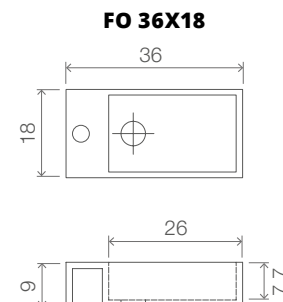

LE DESIGN

LES FINITIONS

TOUTES LES COULEURS DISPONIBLES

LAQUÉ - FINITION BRILLANTE OU MATE*

Coloris RAL au choix
(supplément de 310€)

LO = mat LL = brillant

* Ex : LL.301 : Bianco Luminoso brillant

COLORIS EN MARBRE MINÉRAL