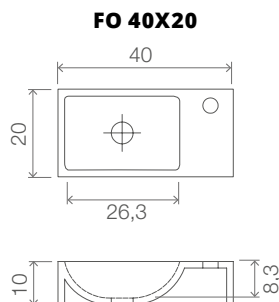

LE DESIGN

LES FINITIONS

TOUTES LES COULEURS DISPONIBLES

LAQUÉ - FINITION BRILLANTE OU MATE*

Coloris RAL au choix
(supplément de 310€)

LO = mat LL = brillant

* Ex : LL.301 : Bianco Luminoso brillant

COLORIS EN MARBRE MINÉRAL