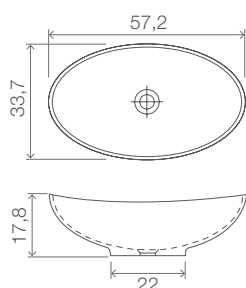

Gamme	TW OVAL / TW
Produit	Vasque en solid surface
Dimensions	570x405 / 572x337 / 495x345 / 596x353 mm
Hauteurs	145 mm (modèle TW Oval 57x40) 178 mm (modèle TW Oval 57x33) 150 mm (modèle TW Oval 49x34) 118 mm (modèle TW 59x35)
Poids	8,5 kg (modèle TW Oval 57x40) 5,7 kg (modèle TW Oval 57x33) 6,8 kg (modèle TW Oval 49x34) 5,7 kg (modèle TW 59x35)
Description	Epaisseur de la vasque 10 mm Diamètre de la bonde Ø45 mm
Finitions	Intérieure : Blanc mat Extérieure : Blanc mat, Laqué brillant ou mat (voir p.3)

LE DESIGN

TW OVAL 57X40

TW OVAL 57X33

TW OVAL 49X34

TW 59X35

Disponible en une multitude de couleurs dans le catalogue KAROL

LES FINITIONS

TOUTES LES COULEURS DISPONIBLES