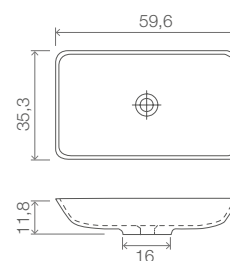

Gamme	TW OVAL / TW
Produit	Vasque en solid surface
Dimensions	570x405 / 572x337 / 495x345 / 596x353 mm
Hauteurs	145 mm (modèle TW Oval 57x40) 178 mm (modèle TW Oval 57x33) 150 mm (modèle TW Oval 49x34) 118 mm (modèle TW 59x35)
Poids	8,5 kg (modèle TW Oval 57x40) 5,7 kg (modèle TW Oval 57x33) 6,8 kg (modèle TW Oval 49x34) 5,7 kg (modèle TW 59x35)
Description	Epaisseur de la vasque 10 mm Diamètre de la bonde Ø45 mm
Finitions	Intérieure : Blanc mat Extérieure : Blanc mat, Laqué brillant ou mat (voir p.3)

LE DESIGN

TW OVAL 57X40

TW OVAL 57X33

TW OVAL 49X34

TW 59X35

Disponible en une multitude de couleurs dans le catalogue KAROL

LES FINITIONS

TOUTES LES COULEURS DISPONIBLES