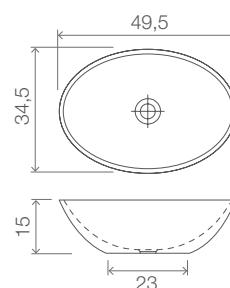

Gamme	TW OVAL / TW
Produit	Vasque en solid surface
Dimensions	570x405 / 572x337 / 495x345 / 596x353 mm
Hauteurs	145 mm (modèle TW Oval 57x40) 178 mm (modèle TW Oval 57x33) 150 mm (modèle TW Oval 49x34) 118 mm (modèle TW 59x35)
Poids	8,5 kg (modèle TW Oval 57x40) 5,7 kg (modèle TW Oval 57x33) 6,8 kg (modèle TW Oval 49x34) 5,7 kg (modèle TW 59x35)
Description	Epaisseur de la vasque 10 mm Diamètre de la bonde Ø45 mm
Finitions	Intérieure : Blanc mat Extérieure : Blanc mat, Laqué brillant ou mat (voir p.3)

LE DESIGN

TW OVAL 57X40

TW OVAL 57X33

TW OVAL 49X34

TW 59X35

Disponible en une multitude de couleurs dans le catalogue KAROL

LES FINITIONS

TOUTES LES COULEURS DISPONIBLES