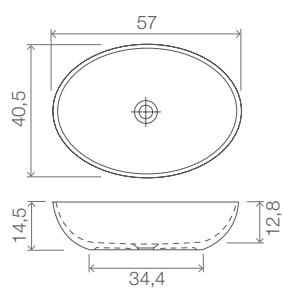

INFORMATIONS PRODUIT

Gamme SHAPES TW OVAL

Vasque en solid surface

Disponible en
1 finition

Nos finitions laquées

Couleur personnalisable avec
N° RAL

↑ TW OVAL 57x40, Vasque en Solid Surface, blanc mat

↑ TW OVAL 5740, Vasque en Solid Surface, extérieur laqué Blu Mediterraneo mat.

Gamme	TW OVAL / TW
Produit	Vasque en solid surface
Dimensions	570x405 / 572x337 / 495x345 / 596x353 mm
Hauteurs	145 mm (modèle TW Oval 57x40) 178 mm (modèle TW Oval 57x33) 150 mm (modèle TW Oval 49x34) 118 mm (modèle TW 59x35)
Poids	8,5 kg (modèle TW Oval 57x40) 5,7 kg (modèle TW Oval 57x33) 6,8 kg (modèle TW Oval 49x34) 5,7 kg (modèle TW 59x35)
Description	Epaisseur de la vasque 10 mm Diamètre de la bonde Ø45 mm
Finitions	Intérieure : Blanc mat Extérieure : Blanc mat, Laqué brillant ou mat (voir p.3)

LE DESIGN

TW OVAL 57X40

TW OVAL 57X33

TW OVAL 49X34

TW 59X35

Disponible en une multitude de couleurs dans le catalogue KAROL

LES FINITIONS

TOUTES LES COULEURS DISPONIBLES