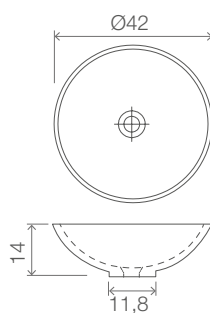

<b>Gamme</b>	TW ROUND
<b>Produit</b>	Vasque en solid surface
<b>Dimensions</b>	Ø420, Ø400 mm
<b>Hauteurs</b>	140 mm pour modèle TW Round 42 155 mm pour modèle TW Round 40
<b>Poids</b>	5 kg pour modèle TW Round 42 5,5 kg pour modèle TW Round 40
<b>Description</b>	Epaisseur de la vasque 10 mm   Diamètre de la bonde Ø45 mm
<b>Finitions</b>	Intérieure : Blanc mat Extérieure : Blanc mat, Laqué brillant ou mat (voir p.3)

## LE DESIGN

**TW ROUND Ø42**

**TW ROUND Ø40**

Disponible en une multitude de couleurs dans le catalogue KAROL