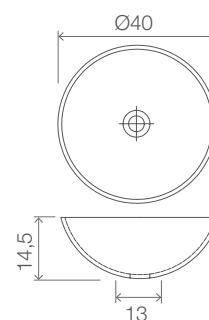

<b>Gamme</b>	TW ROUND
<b>Produit</b>	Vasque en solid surface
<b>Dimensions</b>	Ø420, Ø400 mm
<b>Hauteurs</b>	140 mm pour modèle TW Round 42 155 mm pour modèle TW Round 40
<b>Poids</b>	5 kg pour modèle TW Round 42 5,5 kg pour modèle TW Round 40
<b>Description</b>	Epaisseur de la vasque 10 mm   Diamètre de la bonde Ø45 mm
<b>Finitions</b>	Intérieure : Blanc mat Extérieure : Blanc mat, Laqué brillant ou mat (voir p.3)

## LE DESIGN

**TW ROUND Ø42**

**TW ROUND Ø40**

Disponible en une multitude de couleurs dans le catalogue KAROL