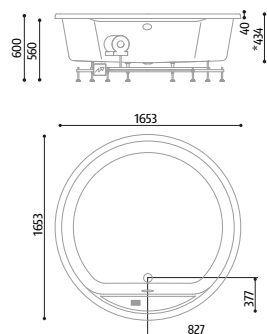

NUBEA ROUND | VAŇA S PANELOM ECORESINA ³⁾

PRI OBJEDNÁVKE, PROSÍM, UVEĎTE FARBU PANELOV ECORESINA (L, M, N ALEBO P) – POZRI FARBY NIŽŠIE.

prírodzene vyzerajúci povrch | priemer 1653 mm | výška 600 mm | kapacita 435 l | hmotnosť max. 62 kg

Popis	Typ inštalácie	Typ		Cena
		Kód		
Vaňa s rámom, bez hydromasážneho systému, bez odtokovej súpravy	Voľne stojaca	YW000P0		5 180 €
Hydromasážna vaňa so systémom Combi a s ovládačom Lite Control, 6 vodných trysiek filo, 12 bielych vzduchových trysiek, svetlo/chromoterapia, systém Bluetooth, dezinfekcia, odtoková súprava	Voľne stojaca	YW000Q2		9 750 €

PRÍSLUŠENSTVO

Vaňová odtoková súprava (pre vyhotovenie bez hydromasážneho systému)	PIPE002	80 €
Obvodové LED osvetlenie - len pre vyhotovenie s panelom, na pripojenie k externému spínaču (nie je súčasťou dodávky)	LED002	630 €
Vykurovacie teleso - len pre vyhotovenie so systémom Whirlpool D a Combi, je možné objednať iba spolu s vaňou	HEAT002	820 €
Termostatická batéria Modern - s ručnou sprchou montovaná na okraj vane, pre napúšťaciu, odtokovú a prepádovú súpravu	FIT004	800 €
Vaňová batéria Modern - s ručnou sprchou montovaná na okraj vane, pre napúšťaciu, odtokovú a prepádovú súpravu	FIT005	760 €
Sada nastaviteľných nožičiek pre vaňu na zabudovanie	FEET002	75 €

L | Polvere

M | Cenere

N | Ardesia

P | Neve

Umiestnenie vaňovej batérie

Odporúčané umiestnenie vane

POZNÁMKY

1) - PEVNÝ A ODOLNÝ MATERIÁL. POZRI STRANU 9.

2) - DEZINFEKČNÝ SYSTÉM JE DOSTUPNÝ IBA PRE HYDROMASÁŽNE ALEBO KOMBINOVANÉ VANE S DIGITÁLNYM OVLÁDANÍM. DEZINFEKČNÝ PROSTRIEDOK HYDROCARE NÁJDETE NA STRANE 236.

3) - VYSOKOKVALITNÁ ŽIVICA S TEXTÚROVANÝM PRÍRODNÝM EFEKTOM. POZRI STRANU 9.

Rozmery v mm. Ceny v EUR bez DPH. Technické zmeny vyhradené.