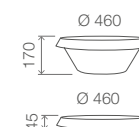

LV CATINO | UMÝVADLO NA DOSKU ALEBO ZAPUSTENÉ Z PRÍRODNÉHO KAMEŇA ALEBO SOLID SURFACE

			Materiál	Typ	Cena
Priemer	Výška	Hmotnosť (kg)	Umývadlo	Kód	
Ø 460	170	9	Solid Surface - biela	1EBLV501.SS.705	700 €
			Solid Surface - lakovaná farba 1)	1EBLV501.SS.LA	
Ø 460	170	15	Prírodný kameň - Bianco Carrara	1EBLV501.MP.802	2 345 €
			Prírodný kameň - Nero Marquina	1EBLV501.MP.810	3 420 €
Ø 460	Zápusťné	9	Solid Surface - biela	1EBLV502.SS.705	640 €
			Solid Surface - lakovaná farba 1)	1EBLV502.SS.LA	
Ø 460	Zápusťné	15	Prírodný kameň - Bianco Carrara	1EBLV502.MP.802	2 065 €
			Prírodný kameň - Nero Marquina	1EBLV502.MP.810	3 185 €

PRÍSLUŠENSTVO

Obvodové LED osvetlenie pre umývadlový podstavec 1XXLV102 / 1XXLV103	1XXLU090	375 €
Umývadlová výpusť s voľným prietokom pre umývadlo CATINO, chrómovaná	1XXAC156	80 €
Umývadlová výpusť s voľným prietokom pre umývadlo CATINO, čierna matná	1XXAC155	115 €
Príplatok za farby RAL podľa vášho výberu	Z.COLRAL.001	300 €