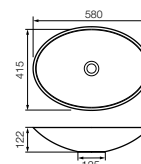

RG ROUND

RG OVAL

DOPLNKY

Popis	Prevedenie	Typ		Farby RIGO		Cena
		Kód				
Umývadlová výpust' Click-Clack	Biela lesklá	1RGAC001.L301				151 €
	Farby RIGO ¹⁾	1RGAC001.L	xxx ¹⁾			151 €
	Ďalšie lakované farby ²⁾	1RGAC001.LA				
Umývadlová výpust' s voľným prietokom	Biela lesklá	1RGAC002.L301				151 €
	Farby RIGO ¹⁾	1RGAC002.L	xxx ¹⁾			151 €
	Ďalšie lakované farby ²⁾	1RGAC002.LA				

PRÍPLATKY DOSTUPNÉ PRE VŠETKY PRODUKTY V LAKOVANOM PREVEDENÍ

Príplatok za farby RAL podľa vášho výberu	Z.COLRAL.001	300 €