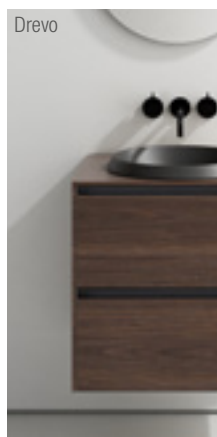

Široký výber prevedení

- Nábytok Tosca je k dispozícii vo všetkých našich lakovaných farbách (matný aj lesklý), v skle, v kamenine Gres a v dekore dreva. Umývadlá Tosca sú k dispozícii z materiálu Solid Surface vo všetkých lakovaných farbách, ďalej z prírodného kameňa, fúkaného skla a v terakote pre podstavce voľne stojacich umývadiel.