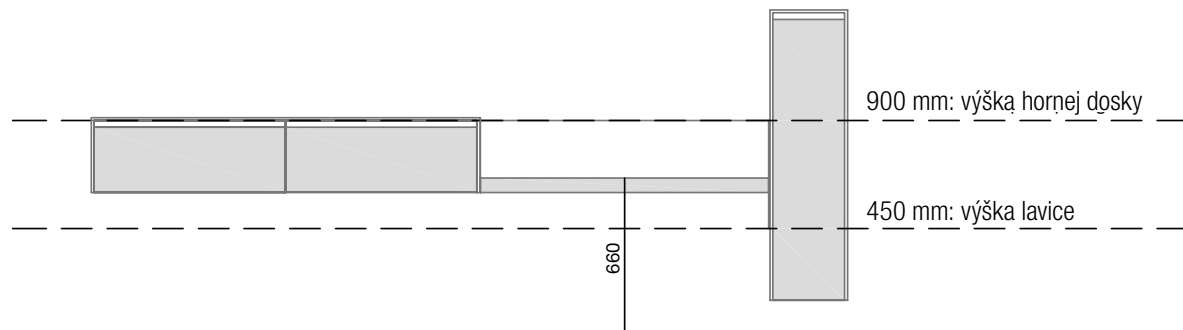

SKRINKY
výška 300 mm

SKRINKY
výška 450 mm

SKRINKY
výška 600 mm

SKRINKY výška 300 mm
S DOLNOU POLICOU

SKRINKY výška 300 mm
S HORNOU DOSKOU V TVARE L SO ZABUDOVANÝMI UMÝVADLAMI

SKRINKY výška 300 mm
S HORNOU DOSKOU V TVARE L S UMÝVADLAMI NA DOSKU