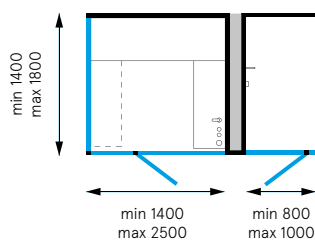

CHILLOUT - HAMMAM + SHOWER

HAMMAM

SHOWER

SAFETY
GLASS
8 MM

CHROMO
TERAPIE

BLUETOOTH

AROMA

K STENE

DO ROHU

DO NIKY

↑
Vysvetlivky
k piktogramom
nájdate
na vnútornej
zadnej
strane obálky.

VARIANTY MONTÁŽE

Do niky

Do rohu

Ku stene