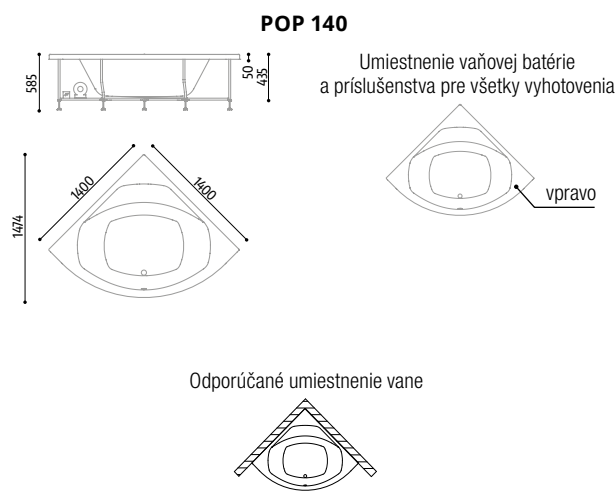

PRÍSLUŠENSTVO

Vaňa s hydromasážnym systémom sú vybavené odtokovou súpravou v chróme. Za vyhotovenie s napúšťacou, odtokovou a prepádovou súpravou je príplatok. ³⁾	PIPE004	110 €
Vaňová napúšťacia, odtoková a prepádová súprava ^{3) 4)} (pre vyhotovenie bez hydromasážneho systému)	PIPE003	155 €
Vaňová odtoková súprava (pre vyhotovenie bez hydromasážneho systému)	PIPE002	80 €
Rohový panel biely (pre POP 160/100)	PANF004	260 €
Rohový panel biely (pre POP 140)	PANF005	255 €
Opierka hlavy Technogel, antracitová, len pre prevedenie bez hydromasážneho systému	HEAD004	140 €
Termostatická batéria Modern - s ručnou sprchou montovaná na okraj vane, pre napúšťaciu, odtokovú a prepádovú súpravu (možno kombinovať s ETP ⁵⁾)	FIT002	675 €
Vaňová batéria Modern - s ručnou sprchou montovaná na okraj vane, pre napúšťaciu, odtokovú a prepádovú súpravu (možno kombinovať s ETP ⁵⁾)	FIT003	640 €
Termostatická batéria Modern - s ručnou sprchou montovaná na okraj vane, pre napúšťaciu, odtokovú a prepádovú súpravu	FIT004	800 €
Vaňová batéria Modern - s ručnou sprchou montovaná na okraj vane, pre napúšťaciu, odtokovú a prepádovú súpravu	FIT005	760 €
Sada nastaviteľných nožičiek pre vaňu na zabudovanie	FEET002	75 €

Odtok vody cez odtokovú súpravu 11 l/min

POZNÁMKY

1) - PEVNÝ A ODOLNÝ MATERIÁL. POZRI STRANU 9.
2) - DEZINFEKČNÝ SYSTÉM JE DOSTUPNÝ IBA PRE HYDROMASÁŽNE ALEBO KOMBINOVANÉ VANE S DIGITÁLNYM OVLÁDANÍM. DEZINFEKČNÝ PROSTRIEDOK HYDROCARE NÁJDETE NA STRANE 236.
3) - ETP: PREPADOVÁ ODTOKOVÁ SÚPRAVA
4) - VAŇA SA NAPÚŠŤA OTVOROM PREPADU.

Rozmery v mm. Ceny v EUR bez DPH. Technické zmeny vyhradené.