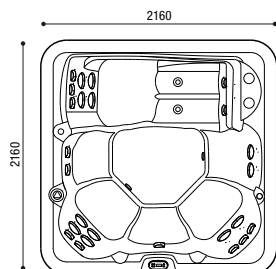

POZNÁMKY:

1) - PEVNÝ A ODOLNÝ MATERIÁL. VIZ STRANA 9.
2) - K CENE VÍRIVKY PROSÍM PŘIPOČÍTAJTE CENU POVINNÉHO IZOLAČNÉHO KRYTU.
3) - TERMOIZOLAČNÝ KRYT ACC0457 MUSÍ BYŤ OBJEDNANÝ SÚČASNE S VÍRIVKOU. NIE JE MOŽNÉ HO OBJEDNAŤ SAMOSTATNE.
4) - POPIS NA STRANE 237.
5) - PIESKOVÝ FILTER ACC0102 MUSÍ BYŤ OBJEDNANÝ SÚČASNE S VOLBOU PRÍPRAVY PRE PIESKOVÝ FILTER.

Rozmery v mm. Ceny v EUR bez DPH. Technické zmeny vyhradené.