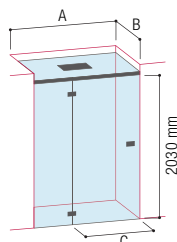

Inštalácia do niky

MIMESI | SPRCHOVÝ PARNÝ BOX ^{1) 4)} NA MIERU - DO NIKY

sprchový a parný box na mieru | krídlové dvere | výška 2100 mm | 8mm bezpečnostné sklo s antiplakovou úpravou Aquaperle | aluchrómové profily | zabudovaný alebo nástenný sprchový panel | 3 zvislé trysky | termostatická batéria s prepínačom a ručnou sprchou | para | aromadávkovač | strop v bielom prevedení RAL 9010 s nehrdzavejúcou hlavovou sprchou, umiestnenou centrálne v sprchovej zóne | chromoterapia | Bluetooth

Rozmery		Šírka vstupu	Prestavitelnosť	Typ	Panel	Typ	Prevedenie	Typ	Para	Farba	Typ
A	B	C	mm	Kód	B=zabudovaný W=nástenný	Kód	R=pravé L=ľavé	Kód	4=X³⁾ kW	A=nehrdzavejúca oceľ B=biela HardLite	Kód
1000-1200	700-1000	600	± 10	2DN010	x	T5C	x	1	4	x	6 655 / 7 037 € 0
1201-1400	700-1000	600	± 10	2DN020	x	T5C	x	1	4	x	7 058 / 7 440 € 0
1401-1600	700-1000	600	± 10	2DN030	x	T5C	x	1	4	x	7 467 / 7 848 € 0

PRÍSLUŠENSTVO

Sedátko, biela HardLite²⁾, 385 x 210 x 400 mm	ACC0387	228 €
Sedátko, priehľadný plast, 395 x 220 x 390 mm	ACC00TE	182 €

PRÍPLATKY

Panel z HardLite²⁾ je možné nalakovať v lesklej/matnej farbe RAL podľa Vášho výberu.	COLFIN003	399 €

PRÍSLUŠENSTVO ZDARMA (PRE ZABUDOVANÝ SPRCHOVÝ PANEĽ (B))¹⁾

Polystyrénová šablóna (pre sprchový panel Mimesi, na zaistenie správnej inštalácie)	ACC00GN	v cene

POZNÁMKY:

1) - VNÚTORNÁ ÚŽITKOVÁ VÝŠKA 2030 MM, VONKAJŠIA VÝŠKA 2100 MM, MINIMÁLNA ODPOŔUČANÁ VÝŠKA MIESTNOSTI PRE JEDNODUCHÚ INŠTALÁCIU: 2400 MM. PRE PREVEDENIE SO ZABUDOVANÝM PANEĽOM SI VŽDY BEZPLATNE OBJEDNAJTE ŠABLÓNU ACC00GN, KTORÁ ZAISTÍ SPRÁVNÚ INŠTALÁCIU VÝROBKU.
2) - SOLID SURFACE ZLOŽENÝ Z TRIHYDRÁTU HLINITÉHO A AKRYLÁTOVEJ ALEBO POLYESTEROVEJ ŽIVICE. VIZ STRANA 9.
3) - PRE OBJEM SPRCHY: ≤ 2 M³: 2,7 KW | 2 ÷ 2,6 M³: 3 KW | 2,6 ÷ 3,2 M³: 3,5 KW
4) - PRE OBJEDNANIE SPRCHOVÉHO BOXU MIMESI PROŠIM VYPLŇTE MERACÍ FORMULÁR DOSTUPNÝ NA WWW.RONALBATHROOMS.COM V SEKCIÍ NA STIAHNUTIE.