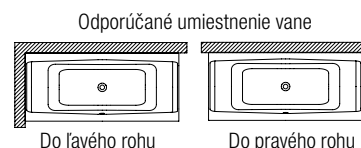

PRÍSLUŠENSTVO

Vaňa s hydromasážnym systémom sú vybavené odtokovou súpravou v chróme. Za vyhotovenie s napúšťacou, odtokovou a prepádovou súpravou je príplatok. ⁴⁾	PIPE004 (chróm) / PIPE007 (čierna matná)	110 / 220 €
Sada nastaviteľných nožičiek pre vaňu na zabudovanie	FEET002	75 €
Vaňová napúšťacia, odtoková a prepádová súprava ^{4) 5)} (pre vyhotovenie bez hydromasážneho systému)	PIPE003 (chróm) / PIPE006 (čierna matná)	155 / 305 €
Vaňová odtoková súprava (pre vyhotovenie bez hydromasážneho systému)	PIPE002 (chróm) / PIPE005 (čierna matná)	80 / 155 €
Dezinfekcia (pre vyhotovenie so systémom Whirlpool a Combi)	SANIO02	530 €
Opierka hlavy Technogel čierna	HEAD005	140 €
Termostatická batéria Idol s ručnou sprchou a vaňovým napúšťaním montovaná na okraj vane	FIT010 (chróm) / FIT011 (čierna matná)	815 / 815 €
Termostatická batéria Idol s ručnou sprchou montovaná na okraj vane, pre napúšťaciu, odtokovú a prepádovú súpravu ⁴⁾	FIT012 (chróm) / FIT013 (čierna matná)	720 / 720 €

Odtok vody cez odtokovú súpravu 11 l/min

POZNÁMKY

1) - PEVNÝ A ODOLNÝ MATERIÁL. POZRI STRANU 9.
2) - KOMPOZITNÝ MATERIÁL TVORENÝ POLYURETÁNOVOU VRSTVOU OBKLOPENOU HLINÍKOVOU VRSTVOU, Z VONKAJŠEJ STRANY POTIAHNUTÝ PVC. POZRI STRANU 9.
3) - PŘI OBJEDNÁVCE PROSÍM UVEĎTE, DO KTERÉHO ROHU JE VAŇA URČENA (LEVÝ ALEBO PRÁVÝ).
4) - ETP: PREPADOVÁ ODTOKOVÁ SÚPRAVA
5) - VAŇA SA NAPUŠŤA OTVOROM PREPADU.

Rozmery v mm. Ceny v EUR bez DPH. Technické zmeny vyhradené.