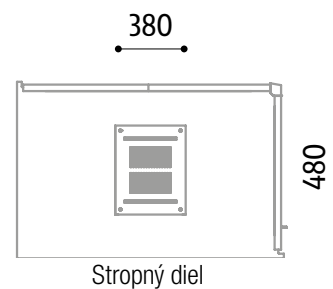

Stropný diel