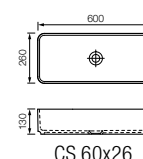

CS 60x26

DOPLNKY

Popis	Typ		Farby		Cena
	Kód		N=Čierna matná Q=Sivá matná V=Zelená matná T=Terakota matná U=Ružová matná		
Umývadlová výpust' CLICK-CLACK, biely matný Solid Surface	1XXAC501.SS.501				110 €
Umývadlová výpust' CLICK-CLACK, farebná povrchová úprava (farby pozri stranu XXX)	1XXAC501.LA				110 €
Umývadlová výpust' CLICK-CLACK pre umývadlo z Mineralmarmo, vo farbe umývadla ²⁾	1XXAC501.MM.		x		110 €
Umývadlová výpust' CLICK-CLACK, chróm	1XXAC118				130 €
Umývadlová výpust' s voľným prietokom, chróm	1XXAC117				150 €

PRÍPLATKY DOSTUPNÉ PRE VŠETKY PRODUKTY V LAKOVANOM PREVEDENÍ

Príplatok za farby RAL podľa vášho výberu	Z.COLRAL.001	300 €