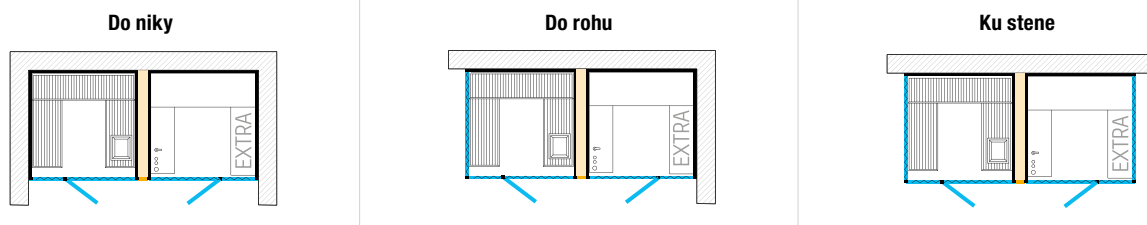

CHILLOUT - SAUNA + HAMMAM

↑
Vysvetlivky
k piktogramom
nájdeťte
na vnútornej
zadnej
strane obálky.

CHILLOUT | Sauna - Vienna Oak + Hammam - PlyLite Cashmere

VARIANTY MONTÁŽE

OBJEDNÁVACÍ KÓD NÁJDETE V BÉŽOVÝCH POLIACH: