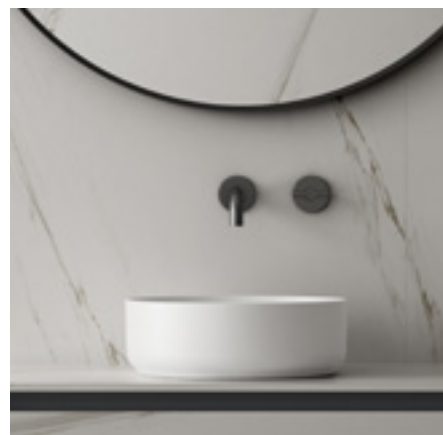

Široký výber umývadiel

- zo Solid Surface, z fúkaného skla alebo z prírodného kameňa pre výrazný dizajn
- zabudované umývadlá alebo umývadlá na dosku pre minimalistický vzhľad

Príslušenstvo

- Úložná vysoká skrinka (1)
- Modul lavice, ktorý sa môže stať policou, hornou doskou alebo sedadlom a spája všetky časti modulárnej kompozície pre dokonale integrovaný výsledok do interiéru kúpeľne (2)