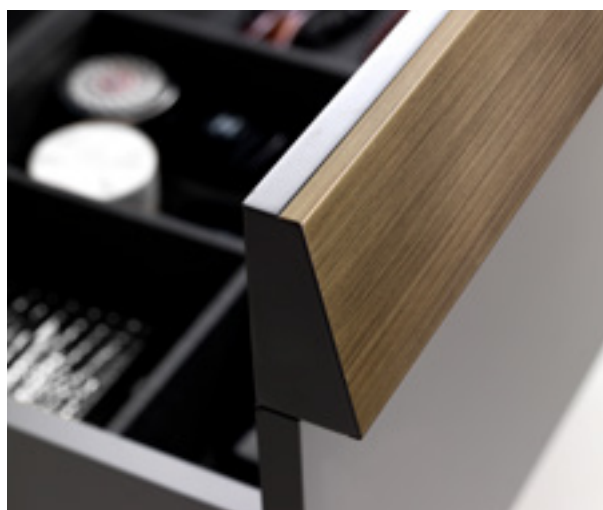

1KUBL022WO + 1KUBC022WO + 1KUTP001SS + 1XXLV070SS + 1KUME017LA | Nástenná umývadlová skrinka s 2 zásuvkami + skrinka s 2 zásuvkami s úchytní Noce Canaletto + nástenná polica v lakovanom prevedení