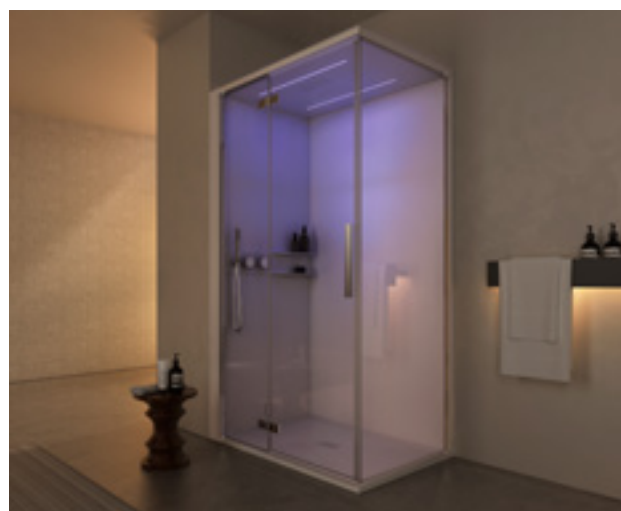

Skyfall Shower | Sprchový parný box s krídlými dverami, parný generátor, profily a doplnky v prevedení aluchróm (5), polička