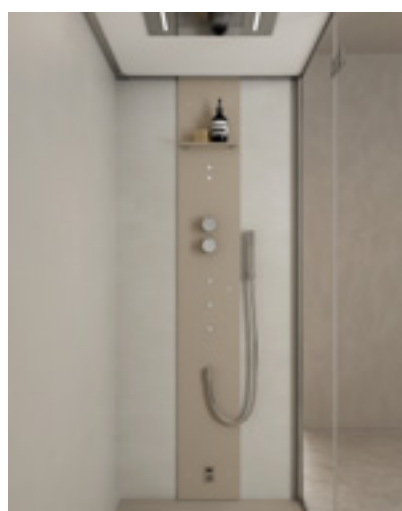

MIMESI S

↑
Vysvetlivky
k piktogramom
nájdate
na vnútornej
zadnej strane
obálky.

Mimesi S | Sprchový a parný box vyrobený na mieru, posuvné dvere, sprchový panel z nehrdzavejúcej ocele (A).

Sprchový panel z matného bieleho HardLite²⁾ (B)