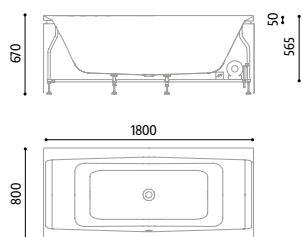

PRÍSLUŠENSTVO

Vaňa s hydromasážnym systémom sú vybavené odtokovou súpravou v chróme. Za vyhotovenie s napúšťacou, odtokovou a prepádovou súpravou je príplatok. ⁴⁾	PIPE004 (chróm) / PIPE007 (čierna matná)	110 / 220 €
Sada nastaviteľných nožičiek pre vaňu na zabudovanie	FEET002	75 €
Vaňová napúšťacia, odtoková a prepádová súprava ^{4) 5)} (pre vyhotovenie bez hydromasážneho systému)	PIPE003 (chróm) / PIPE006 (čierna matná)	155 / 305 €
Vaňová odtoková súprava (pre vyhotovenie bez hydromasážneho systému)	PIPE002 (chróm) / PIPE005 (čierna matná)	80 / 155 €
Dezinfekcia (pre vyhotovenie so systémom Whirlpool a Combi)	SANIO02	530 €
Opierka hlavy Technogel čierna	HEAD005	140 €
Termostatická batéria Idol s ručnou sprchou a vaňovým napúšťaním montovaná na okraj vane	FIT010 (chróm) / FIT011 (čierna matná)	815 / 815 €
Termostatická batéria Idol s ručnou sprchou montovaná na okraj vane, pre napúšťaciu, odtokovú a prepádovú súpravu ⁴⁾	FIT012 (chróm) / FIT013 (čierna matná)	720 / 720 €

Odtok vody cez odtokovú súpravu 11 l/min

POZNÁMKY

1) - PEVNÝ A ODOLNÝ MATERIÁL. POZRI STRANU 9.
2) - KOMPOZITNÝ MATERIÁL TVORENÝ POLYURETÁNOVOU VRSTVOU OBKLOPENOU HLINÍKOVOU VRSTVOU, Z VONKAJŠEJ STRANY POTIAHNUTÝ PVC. POZRI STRANU 9.
3) - PŘI OBJEDNÁVCE PROSÍM UVEĎTE, DO KTERÉHO ROHU JE VAŇA URČENA (LEVÝ ALEBO PRÁVÝ).
4) - ETP: PREPADOVÁ ODTOKOVÁ SÚPRAVA
5) - VAŇA SA NAPUŠŤA OTVOROM PREPADU.

Rozmery v mm. Ceny v EUR bez DPH. Technické zmeny vyhradené.