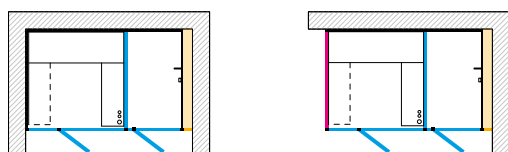

* Vyhotovene so sprchovým a parným boxom

HAMMAM + SPRCHOVÝ BOX SHOWER

Stredový oddiel

Bočný oddiel

SAUNA + SPRCHOVÝ BOX SHOWER + HAMMAM

Stredový oddiel

SAUNA + SPRCHOVÝ BOX SHOWER + HAMMAM

SAUNA - Vienna Oak | SPRCHOVÝ BOX SHOWER + HAMMAM - Gres Pietra Iseo, Ecoresina Tortora