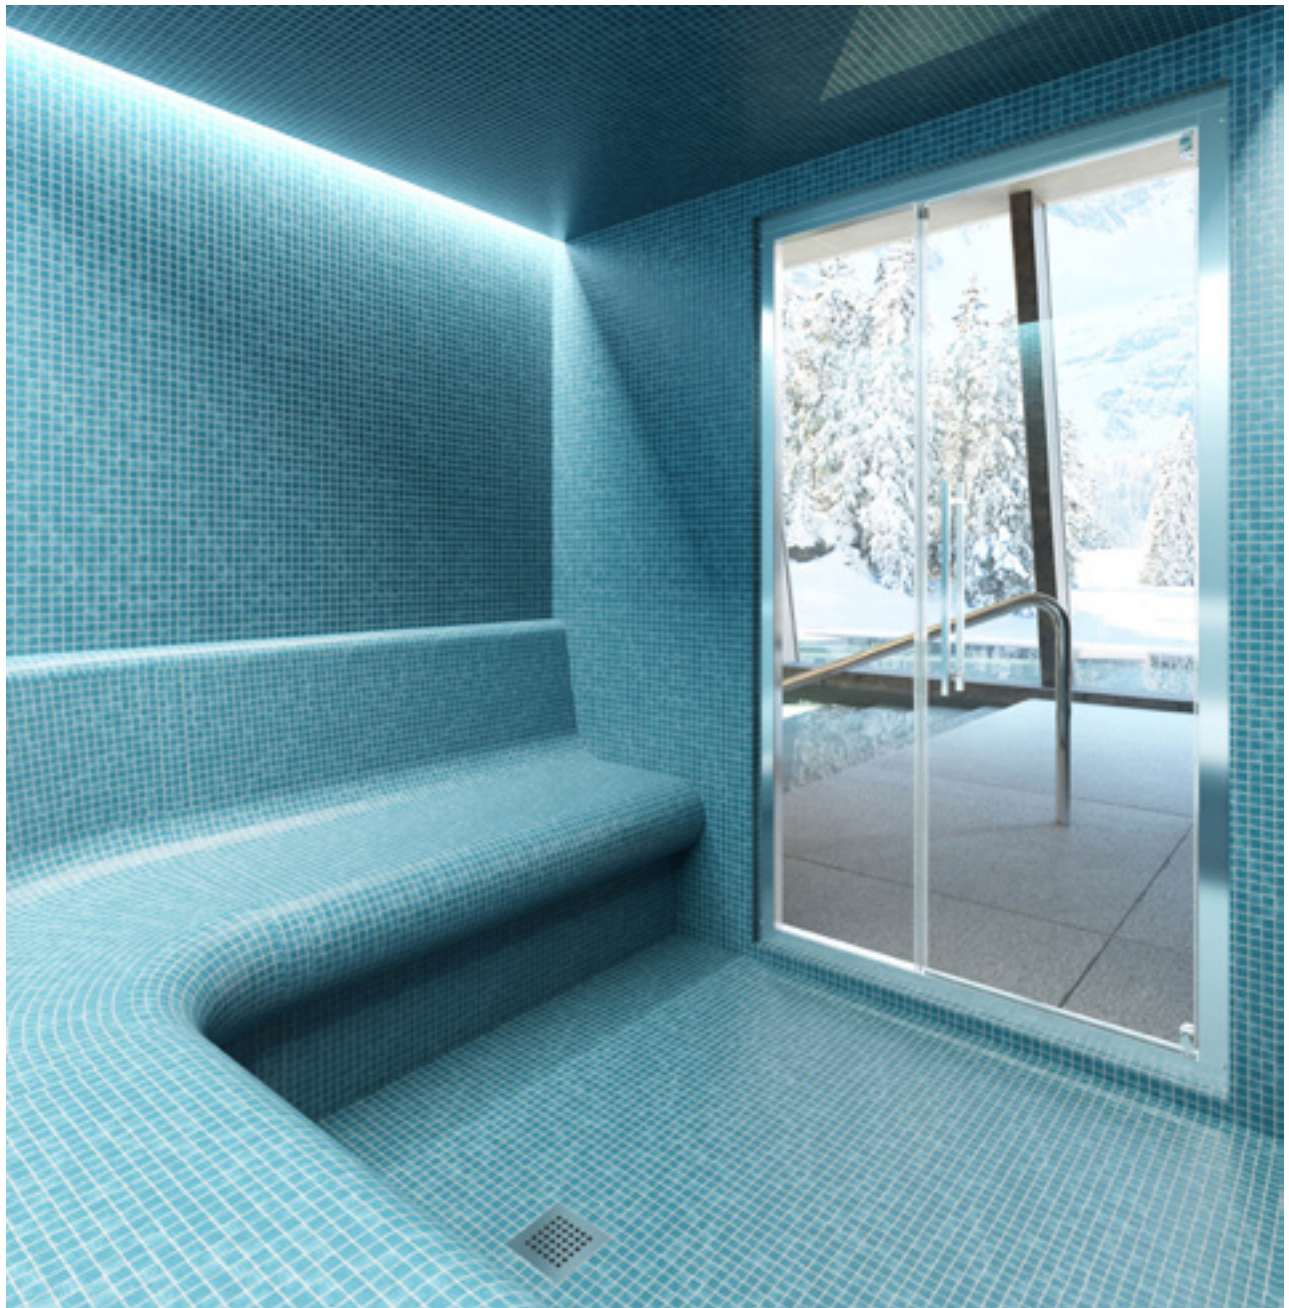

IZOLAČNÉ PANELE PRE HAMMAM | Obkladateľné konštrukcie

OBJEDNÁVACÍ KÓD NÁJDETE V BÉŽOVÝCH POLIACH:

ACC0122 = Izolačné panely pre hammam, s obojstrannou obkladovou maltou a výstužou zo sklenených vlákien pre plochu až 3,6 m²