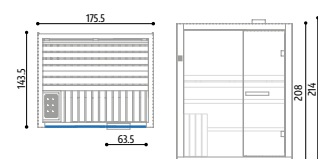

NUVOLA OPEN_B 176x110 cm 3-4 6 kW

$$(176 \text{ cm} + 144 \text{ cm}) \times 2 \times 26 \text{ € / cm} = 16\,640 \text{ €}$$

POZNÁMKY:

1) - FÍNSKA SAUNA VYUŽÍVA KACHLE, KTORÉ OHRIEVAJÚ A ODVLHČUJÚ PRIESTOR, PRIČOM TEPLOTA STÚPA AŽ NA PŘIBLIŽNE 90 °C A ÚROVEŇ VLHKOSTI ZOSTÁVA VEĽMI NÍZKA. PRI INŠTALÁCII PONECHAJTE OKOLO SAUNY DODATOČNÝ PRIESTOR 50 MM.
2) - VZHĽAD KACHLÍ SA MÔŽE LÍŠIŤ V ZÁVISLOSTI OD ICH VÝKONU.
3) - INFRAČERVENÁ SAUNA SA LÍŠI OD FÍNSKEJ SAUNY: POCIT TEPLA JE DOSIAHNUTÝ, ZATIAĽ ČO TEPLOTA ZOSTÁVA NA PRÍJEMNEJ ÚROVNI OKOLO 45 °C.
4) - V BIOSAUNE JE DO KACHLÍ INTEGROVANÝ ZVLHČOVAČ, KTORÝ POMÁHA ZVYŠOVAŤ ÚROVEŇ VLHKOSTI.

Rozmery v mm. Ceny v EUR bez DPH. Technické zmeny vyhradené. Vyhotovenie na mieru nie je možné vrátiť.