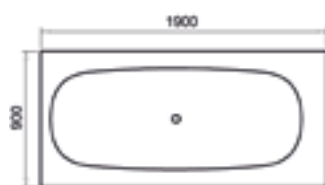

Ceppo di Grè

Carrara Extra

Marquina

POZNÁMKY

1) - HARDLITE JE SOLID SURFACE – NEPORÉZNY, HLADKÝ MATERIÁL, KTORÝ JE VYSOKO ODOLNÝ A ESTETICKÝ. ĎALŠIE INFORMÁCIE NA STRANÁCH 8.

Rozmery v mm. Ceny v EUR bez DPH. Technické zmeny vyhradené.