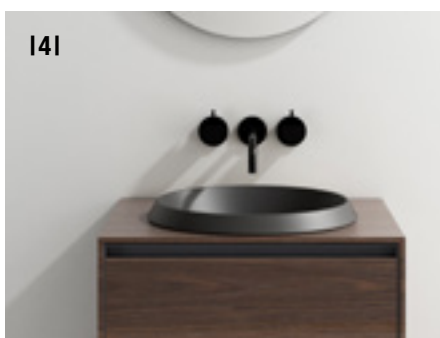

Umývadlo

1. Umývadlo na dosku zo Solid Surface alebo liateho mramoru Mineralmarmo (1) – pozri kapitolu Umývadlá, str. 218-219
   - Horná doska so zapusteným umývadlom zo Solid Surface alebo z kameniny Gres (2)
   - Umývadlo na dosku z fúkaného skla (3)
   - Polozapustené umývadlo zo Solid Surface alebo z prírodného kameňa (4)
2. Všetky prevedenia pozri str. 218-229