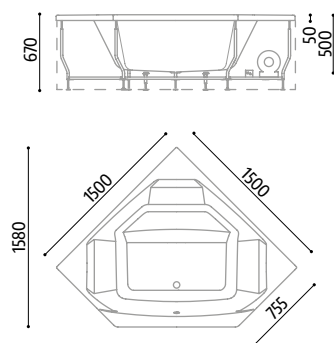

PRÍSLUŠENSTVO

Vaňa s hydromasážnym systémom sú vybavené odtokovou súpravou v chróme. Za vyhotovenie s napúšťacou, odtokovou a prepádovou súpravou je príplatok. ³⁾	PIPE004	110 €
Vaňová napúšťacia, odtoková a prepádová súprava ^{3) 4)} (pre vyhotovenie bez hydromasážneho systému)	PIPE003	155 €
Vaňová odtoková súprava (pre vyhotovenie bez hydromasážneho systému)	PIPE002	80 €
Predný panel biely - rohový	PANF009	375 €
Vykurovacie teleso - len pre vyhotovenie so systémom Whirlpool D a Combi, je možné objednať iba spolu s vaňou	HEAT002	820 €
Opierka hlavy - čierna	HEAD002	105 €
Sada nastaviteľných nožičiek pre vaňu na zabudovanie	FEET002	75 €
Termostatická batéria Pure - s ručnou sprchou montovaná na okraj vane, pre napúšťaciu, odtokovú a prepádovú súpravu (možno kombinovať s ETP ³⁾)	FIT006	925 €
Vaňová batéria Pure - s ručnou sprchou montovaná na okraj vane, pre napúšťaciu, odtokovú a prepádovú súpravu (možno kombinovať s ETP ³⁾)	FIT007	890 €
Termostatická batéria Pure - s ručnou sprchou a vaňovým napúšťaním montovaná na okraj vane	FIT008	1 050 €
Vaňová batéria Pure - s ručnou sprchou a vaňovým napúšťaním montovaná na okraj vane	FIT009	1 005 €

Odtok vody cez odtokovú súpravu 11 l/min

Umiestnenie vaňovej batérie a príslušenstva pri vyhotovení s hydromasážnym systémom

Umiestnenie vaňovej batérie a príslušenstva pri vyhotovení bez hydromasážneho systému

POZNÁMKY

1) - PEVNÝ A ODOLNÝ MATERIÁL. POZRI STRANU 9.

2) - DEZINFEKČNÝ SYSTÉM JE DOSTUPNÝ IBA PRE HYDROMASÁŽNE ALEBO KOMBINOVANÉ VANE S DIGITÁLNYM OVLÁDANÍM. DEZINFEKČNÝ PROSTRIEDOK HYDROCARE NÁJDETE NA STRANE 236.

3) - ETP: PREPADOVÁ ODTOKOVÁ SÚPRAVA

4) - VAŇA SA NAPŮŠŤA OTVOROM PREPADU.

Rozmery v mm. Ceny v EUR bez DPH. Technické zmeny vyhradené.