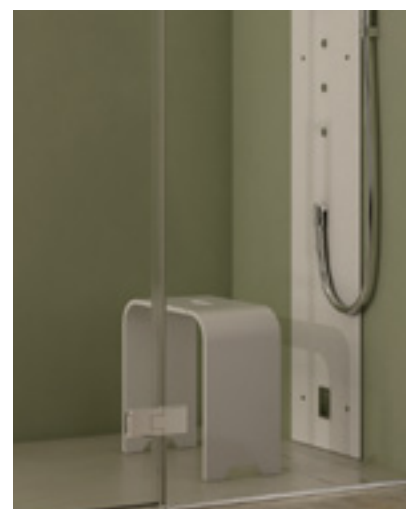

Sedátko z matného bieleho HardLite²⁾