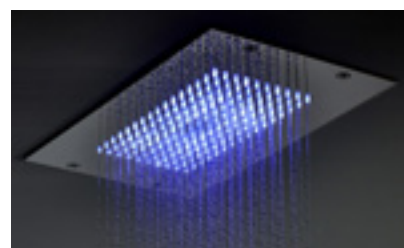

Hlavová sprcha 35 C, nehrdzavejúca oceľ, chromoterapia