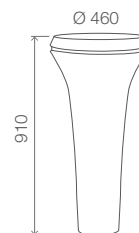

FS CATINO | VOĽNE STOJACE UMÝVADLO Z PRÍRODNÉHO KAMEŇA ALEBO SOLID SURFACE

terakotový podstavec a umývadlo z prírodného kameňa alebo Solid Surface | výpusť nie je súčasťou balenia | dodávka v 2 baleniach

			Materiál	Typ	Cena		
Priemer	Výška	Hmotnosť (kg)	Terakotový podstavec	Umývadlo	Kód		
Ø 460	910	32	Cotto Brunito	Solid Surface - biela	1XXLV102.S.705	2 345 €	
				Solid Surface - lakovaná farba 1)	1XXLV102.S.LA		
				Prírodný kameň - Bianco carrara	1XXLV102.S.802		3 770 €
				Prírodný kameň - Nero Marquina	1XXLV102.S.810		4 890 €
		38	Cotto Rosso	Solid Surface - biela	1XXLV103.S.705	2 345 €	
				Solid Surface - lakovaná farba 1)	1XXLV103.S.LA		
				Prírodný kameň - Bianco carrara	1XXLV103.S.802		3 770 €
				Prírodný kameň - Nero Marquina	1XXLV103.S.810		4 890 €