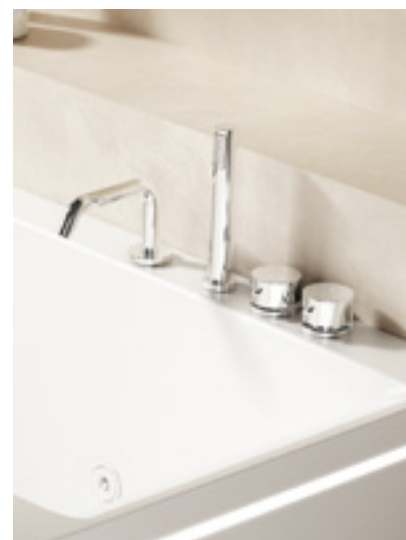

DO NIKY

SKYFALL BATH I Akrylátová hydromasážna vaňa, matná biela, s chrómovanou batériou

↑
Vysvetlivky
k piktogramom
nájdete
na vnútornej
zadnej strane
obálky.

Ovládanie Round

Tryska Filo

IDOL I Chrómovaná vaňová batéria