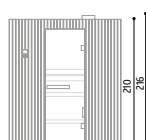

Pre cenovú ponuku prosím kontaktujte obchodné oddelenie.

NUVOLA_B | BIOSAUNA ⁴⁾

čelná stena z číreho 8 mm skla | krídlové dvere s chrómovanými pántmi a drevenými madlami | výška 2100 mm | riadenie a nastavenie času a teploty | programovanie zapnutia | riadenie vlhkosti a alarm hladiny vody | vnútorné prvky: ayous (topoľ), vonkajšie a vnútorné časti: severský smrek (vonkajšie aj vnútorné vyhotovenie je možné objednať aj v hemlocku - cena na vyžiadanie) | digitálny ovládací panel | vnútorné osvetlenie | kachle ²⁾ s kameňmi a dreveným krytom s lamelami | lavice (podľa veľkosti sauny) | drevený sokel | presýpacie hodiny | vlhkomer | teplomer | napätie 230–400 V

ZVLÁŠTNE ROZMERY

				Typ
Rozmery	Obvod sauny v cm		Cena za bežný centimeter	Kód
 Min 1330 x 1000	(A + B) x 2	X	23 € / cm	NUVOLBSM1

DOPLNKY

Dymové sklo	GLAS001	248 €
LED-RGB chromoterapia	LIGHT004	450 €
Bluetooth audio súprava s 2 reproduktormi	BLUE004	854 €
Mobilná aplikácia na ovládanie sauny	MASC001	576 €

PRÍSLUŠENSTVO

Opierka hlavy NUVOLA z Ayous (akát)	ACC0243	162 €

PRÍKLAD VÝPOČTU CENY

NUVOLA 176x144 cm 3-4 4,5 kW

$$(176 \text{ cm} + 144 \text{ cm}) \times 2 \times 20 \text{ € / cm} = 12\,800 \text{ €}$$