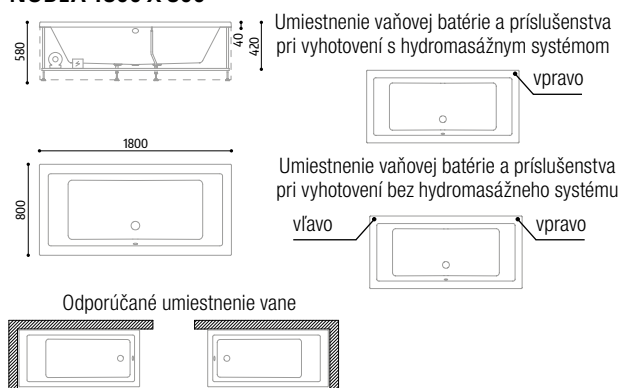

PRÍSLUŠENSTVO

Vaňa s hydromasážnym systémom sú vybavené odtokovou súpravou v chróme. Za vyhotovenie s napúšťacou, odtokovou a prepádovou súpravou je príplatok. ⁵⁾	PIPE004	110 €
Vaňová napúšťacia, odtoková a prepádová súprava ^{5) 6)} (pre vyhotovenie bez hydromasážneho systému)	PIPE003	155 €
Vaňová odtoková súprava (pre vyhotovenie bez hydromasážneho systému)	PIPE002	80 €
Predný panel biely	PANF011	220 €
Bočný panel biely	PANL006	170 €
Opierka hlavy - čierna (možnosť objednať 2 podhlavníky pro verzi 180 x 80)	HEAD004	140 €
Sada nastaviteľných nožičiek pre vaňu na zabudovanie	FEET002	75 €
Termostatická batéria Modern - s ručnou sprchou montovaná na okraj vane, pre napúšťaciu, odtokovú a prepádovú súpravu (možno kombinovať s ETP ⁵⁾)	FIT002	675 €
Vaňová batéria Modern - s ručnou sprchou montovaná na okraj vane, pre napúšťaciu, odtokovú a prepádovú súpravu (možno kombinovať s ETP ⁵⁾)	FIT003	640 €
Termostatická batéria Modern - s ručnou sprchou montovaná na okraj vane, pre napúšťaciu, odtokovú a prepádovú súpravu	FIT004	800 €
Vaňová batéria Modern - s ručnou sprchou montovaná na okraj vane, pre napúšťaciu, odtokovú a prepádovú súpravu	FIT005	760 €

Odtok vody cez odtokovú súpravu 11 l/min

NUBEA 1800 X 800