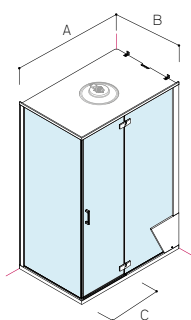

OBJEDNÁVACÍ KÓD NÁJDETE V BÉŽOVÝCH POLIACH:

URC L 1 BOT5 W 11000 = NonSoloDoccia Home sprchový a parný box bez bočného panelu PlyLite, rozmery 1200 × 800 mm, ľavé prevedenie, para 2,5 kW, biela

NONSOLODOCCIA HOME | SPRCHOVÝ PARNÝ BOX ¹⁾ - DO ROHU - PLYLITE ²⁾

křídlové dvere s otváraním von s pántmi so zdvihovým mechanizmom | sprchový a parný box | výška 2140 mm | 8 mm bezpečnostné sklo s antiplakovou úpravou Aquaperle | sprchová vanička s mäkkým povrchom a mäkké sedátko | nástenný panel s termostatickou batériou a prepínačom v pochrómovanom prevedení | vodopád | ručná sprcha | hlavová sprcha Ø 300 mm s tryskami s úpravou proti vodnému kameňu | osvetlenie / chromoterapia | Bluetooth audio súprava so skrytým reproduktorom

	Rozmery		Šírka vstupu	Typ	Prevedenie	Para	Typ	Farba	Typ	Cena
	A	B	C							
				Kód	R=pravé L=ľavé	1=2,5 kW 2=3 kW 3=3,5 kW 4=X kW	Kód	W=biela C=konope F=sivá	Kód	
Bez PlyLite²⁾ bočného panelu	1200	800	600	URC	x	1	BOT5	x	11	8 681 €
	1400	800	600	USC	x	2	BOT5	x	11	8 924 €
	1400	900	600	UTC	x	2	BOT5	x	11	9 116 €
	1600	1000	600	UUC	x	3	BOT5	x	11	9 606 €
	1200-1600³⁾	700-1200³⁾	600	UVC	x	4⁴⁾	BOT5	x	11	11 403 €
S PlyLite²⁾ bočným panelom	1200	800	600	URC	x	1	B1T5	x	11	9 484 €
	1400	800	600	USC	x	2	B1T5	x	11	9 737 €
	1400	900	600	UTC	x	2	B1T5	x	11	9 919 €
	1600	1000	600	UUC	x	3	B1T5	x	11	10 419 €
	1200-1600³⁾	700-1200³⁾	600	UVC	x	4⁴⁾	B1T5	x	11	12 211 €

Inštalácia do rohu