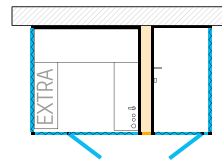

CHILLOUT - HAMMAM + SHOWER

HAMMAM

SHOWER

SAFETY
GLASS
8 MM

CHROMO
TERAPIE

BLUETOOTH

AROMA

K STENE

DO ROHU

DO NIKY

↑
Vysvetlivky
k piktogramom
nájdate
na vnútornej
zadnej
strane obálky.

VARIANTY MONTÁŽE

Do niky

Do rohu

Ku stene