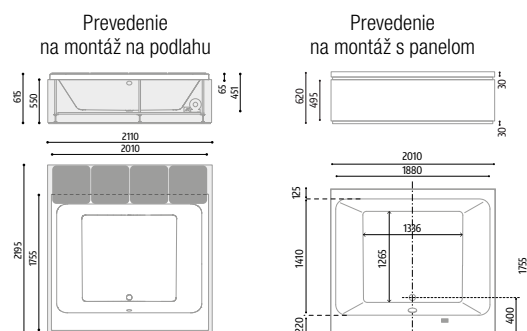

MAWI | VAŇA S PANELMI ECORESINA ⁴⁾ - SKINSUBLIME

PRI OBJEDNÁVKE, PROSÍM, UVEĎTE FARBU PANELOV ECORESINA (L, M, N ALEBO P) - POZRI FARBY NIŽŠIE.

prírodzene vyzerajúci povrch | rozmery 2010 x 1755 mm | výška 620 mm | kapacita 680 l | hmotnosť max. 204 kg

Popis	Typ inštalácie	Kód	Cena
Hydromasážna vaňa so systémom SkinSublime ²⁾ s paneli Ecoresina a s ovládačom Lite Control, 4 trysky Sublime, svetlo/chromoterapia, systém Bluetooth, odtoková súprava	Voľne stojaca	VP000R1	9 930 €
	Do ľavého rohu	VPS00R1	7 725 €
	Do pravého rohu	VPD00R1	7 725 €
Hydromasážna vaňa z akrylátu so systémom SkinSublime + Airpool ³⁾ s paneli Ecoresina a s ovládačom Lite Control, 4 trysky Sublime, 16 vzduchových trysiek, svetlo/chromoterapia, systém Bluetooth, odtoková súprava	Voľne stojaca	VP000S1	10 835 €
	Do ľavého rohu	VPS00S1	8 625 €
	Do pravého rohu	VPD00S1	8 625 €

PRÍSLUŠENSTVO

Termostatická batéria Pure s ručnou sprchou a vaňovým napúšťaním montovaná na okraj vane	FIT008	1 050 €
Vaňová batéria Pure s ručnou sprchou a vaňovým napúšťaním montovaná na okraj vane	FIT009	1 005 €
Sada 4 vankúšov do relaxačnej zóny len pre vyhotovenie vane na zabudovanie, skrutky na upevnenie vankúšov k podkladu sú súčasťou dodávky	ACC00VQ	745 €

Umiestnenie vaňovej batérie a príslušenstva pri vyhotovení s hydromasážnym systémom

POZNÁMKY

1) - PEVNÝ A ODOLNÝ MATERIÁL. POZRI STRANU 9.
2) - VODNÝ MASÁŽNY SYSTÉM OBOHATENÝ O KYSLÍKOVÉ MIKROBUBLINKY.
3) - SÚČASNÉ POUŽÍVANIE SYSTÉMOV SKIN SUBLIME A AIRPOOL SA NEODPORUČA, PRETOŽE ÚPLNE RUŠÍ ÚČINKY MIKROBUBLINIEK.
4) - VYSOKOKVALITNÁ ŽIVICA S TEXTÚROVANÝM PRÍRODNÝM EFEKTOM. POZRI STRANU 9.

Rozmery v mm. Ceny v EUR bez DPH. Technické zmeny vyhradené.