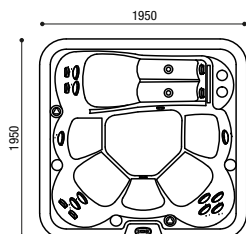

POZNÁMKY:

1) - PEVNÝ A ODOLNÝ MATERIÁL. VIZ STRANA 9.
2) - K CENE VÍRIVKY PROSÍM PŘIPOČÍTÁJTE CENU POVINNÉHO IZOLAČNÉHO KRYTU.
3) - TERMOIZOLAČNÝ KRYT ACC0457 MUSÍ BYŤ OBJEDNANÝ SÚČASNE S VÍRIVKOU. NIE JE MOŽNÉ HO OBJEDNAŤ SAMOSTATNE.
4) - POPIS NA STRANE 237.
5) - PIESKOVÝ FILTER ACC0102 MUSÍ BYŤ OBJEDNANÝ SÚČASNE S VOLBOU PRÍPRAVY PRE PIESKOVÝ FILTER.

Rozmery v mm. Ceny v EUR bez DPH. Technické zmeny vyhradené.