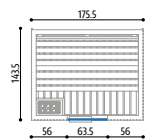

Pre cenovú ponuku prosím kontaktujte obchodné oddelenie.

NUVOLA_B | BIOSAUNA ⁴⁾

čelná stena z číreho 8 mm skla | krídlové dvere s chrómovanými pántmi a drevenými madlami | výška 2100 mm | riadenie a nastavenie času a teploty | programovanie zapnutia | riadenie vlhkosti a alarm hladiny vody | vnútorné prvky: ayous (topoľ), vonkajšie a vnútorné časti: severský smrek (vonkajšie aj vnútorné vyhotovenie je možné objednať aj v hemlocku - cena na vyžiadanie) | digitálny ovládací panel | vnútorné osvetlenie | kachle ²⁾ s kameňmi a dreveným krytom s lamelami | lavice (podľa veľkosti sauny) | drevený sokel | presýpacie hodiny | vlhkomer | teplomer | napätie 230–400 V

ZVLÁŠTNE ROZMERY

				Typ
Rozmery	Obvod sauny v cm		Cena za bežný centimeter	Kód
 Min 1330 x 1000	(A + B) x 2	X	23 € / cm	NUVOLBSM1

DOPLNKY

Dymové sklo	GLAS001	248 €
LED-RGB chromoterapia	LIGHT004	450 €
Bluetooth audio súprava s 2 reproduktormi	BLUE004	854 €
Mobilná aplikácia na ovládanie sauny	MASC001	576 €

PRÍSLUŠENSTVO

Opierka hlavy NUVOLA z Ayous (akát)	ACC0243	162 €

PRÍKLAD VÝPOČTU CENY

NUVOLA 176x144 cm 3-4 4,5 kW

$$(176 \text{ cm} + 144 \text{ cm}) \times 2 \times 20 \text{ € / cm} = 12\,800 \text{ €}$$