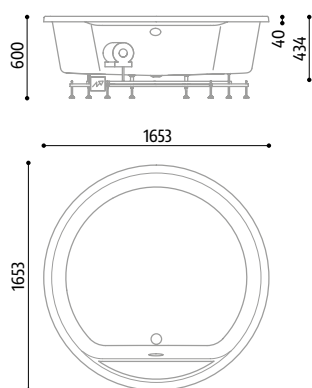

Umiestnenie vaňovej batérie

Odporúčané umiestnenie vane

POZNÁMKY

1) - PEVNÝ A ODOLNÝ MATERIÁL. POZRI STRANU 9.
2) - VODNÝ MASÁŽNY SYSTÉM OBOHATENÝ O KYSLÍKOVÉ MIKROBUBLINKY.
3) - SÚČASNÉ POUŽÍVANIE SYSTÉMOV SKIN SUBLIME A AIRPOOL SA NEODPORUČA, PRETOŽE BY MOHLO DÔJSŤ K RUŠENIU ÚČINKU MIKROBUBLINKY.
4) - VYSOKOKVALITNÁ ŽIVICA S TEXTÚROVANÝM PRÍRODNÝM EFEKTOM. POZRI STRANU 9.

Rozmery v mm. Ceny v EUR bez DPH. Technické zmeny vyhradené.