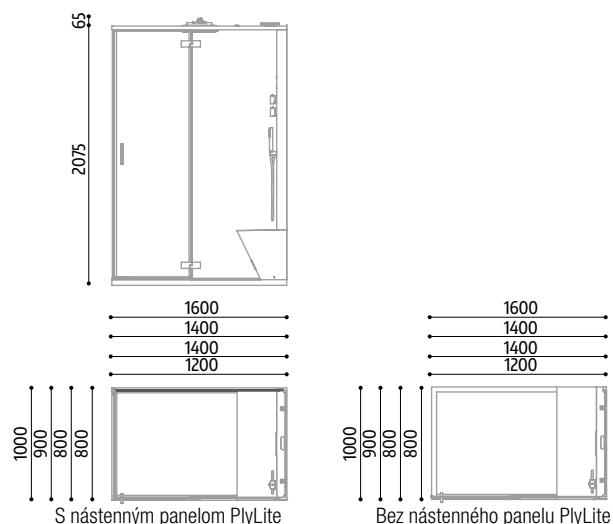

TECHNICKÉ PREDNOSTI

Protišmykový povrch

- NonSoloDoccia Home ponúka vysokú úroveň priľnavosti vďaka svojej protišmykovej povrchovej úprave.

Jednoduchá údržba

- Soft-touch povrch
- Vanička odolná proti nárazom a poškrabaniu
- Jednoduché čistenie odtokového žľabu

Výroba na mieru v rozmeroch medzi š. 1200 / 1600 mm I hĺb. 700 / 1200 mm

Multifunkčná sprcha **NonSoloDoccia Home** obsahuje:

- Krídlové dvere s mechanizmom nadvihovania pri otváraní, z číreho 8 mm skla s antivápennou úpravou Aquaperle, s vnútorným/vonkajším madlom a aluchrómovými pántmi a profilmi.
- Sprchovú vaničku so soft-touch povrchom.
- Mäkké sedadlo s technickým priestorom na umiestnenie parného generátora, difúzer esenciálnych olejov (aromaterapia).
- Ovládací panel s pochrómovanou termostatickou batériou a prepínačom funkcií, krčným vodopád, ručnú sprchu a ovládanie zapnutia/vypnutia osvetlenia / chromoterapie a pary.
- Strop s hornou sprchou Ø 300 mm s tryskami proti usadzovaniu vodného kameňa, osvetlením / chromoterapiou a Bluetooth audio zostavou so skrytým reproduktorom.