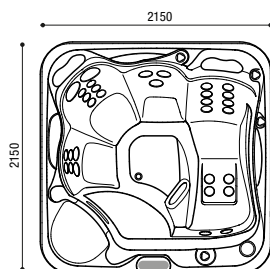

POZNÁMKY:

1) - PEVNÝ A ODOLNÝ MATERIÁL. VIZ STRANA 9.
2) - K CENE VÍRIVKY PROSÍM PŘIPOČÍTAJTE CENU POVINNÉHO IZOLAČNÉHO KRYTU.
3) - PÍESKOVÝ FILTER ACC0102 MUSÍ BÝT OBJEDNANÝ SÚČASNE S VOLBOU PRÍPRAVY PRE PÍESKOVÝ FILTER.
4) - POPIS NA STRANE 237.

Rozmery v mm. Ceny v EUR bez DPH. Technické zmeny vyhradené.