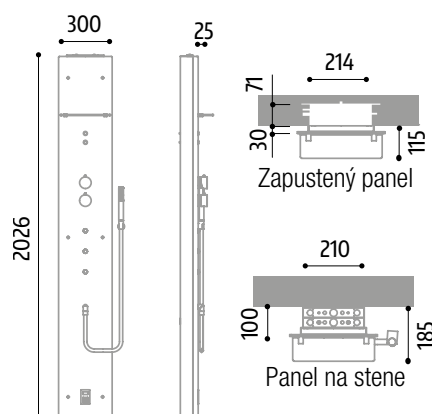

TECHNICKÉ PREDNOSTI

Výroba na mieru v rozmeroch medzi š. 1000 / 1600 mm | hl. 700 / 1000 mm

Multifunkčná sprcha **Mimesi / Mimesi S** obsahuje:

- Krídlové dvere (Mimesi) alebo posuvné dvere (Mimesi S) 8mm bezpečnostné sklo s antiplakovou úpravou Aquaperle, aluchrómové profily.
- Sprchový panel môže byť zapustený alebo inštalovaný priamo na stenu a je možné ho umiestniť podľa potreby kdekoľvek v rámci sprchového priestoru. Vo verzii HardLite je doplnený aj o praktickú poličku. Panel je vybavený 3 vertikálnymi tryskami, termostatickou batériou s ručnou sprchou, parným kúpeľom s ovládaním a aroma difúzorom.
- Strop v bielom prevedení RAL 9010 s nerezovou hlavovou sprchou je umiestnený centrálnne v sprchovej zóne a ponúka integrovanú chromoterapiu. Súčasťou je tiež Bluetooth systém so skrytým reproduktorom.

HardLite