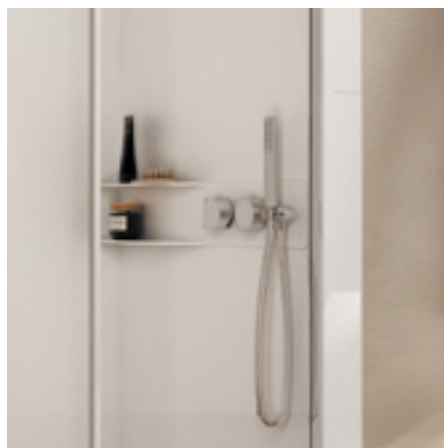

Farba

- a armatúry v prevedení aluchróm (5) alebo v matnej čiernej (7).
- Steny, vanička a strop v bielom matnom PlyLite. Polička v bielom matnom HardLite.
- PlyLite: kompozitný materiál vyrobený z hliníkovej vrstvy, vrstvy polyuretánu s vysokou hustotou a na vonkajšej strane z ďalšej hliníkovej vrstvy potiahnutej PVC povrchovou úpravou, ktorá umožňuje rôzne textúry a farby.