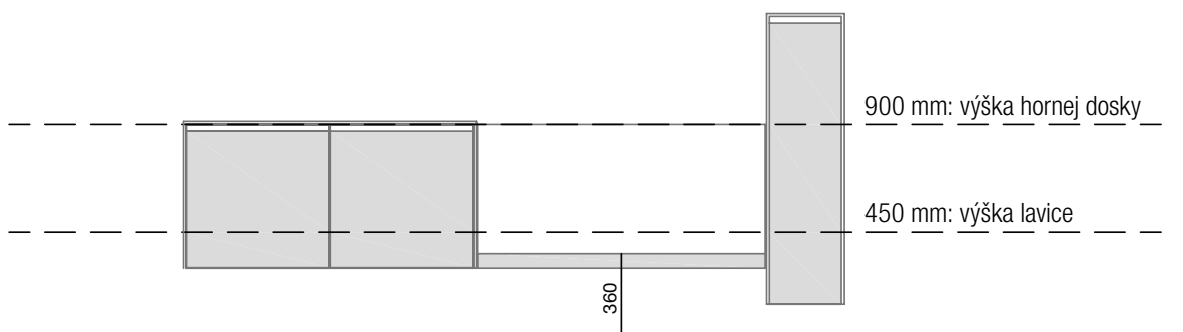

SKRINKY
výška 300 mm

SKRINKY
výška 450 mm

SKRINKY
výška 600 mm

SKRINKY výška 300 mm
S DOLNOU POLICOU

SKRINKY výška 300 mm
S HORNOU DOSKOU V TVARE L SO ZABUDOVANÝMI UMÝVADLAMI

SKRINKY výška 300 mm
S HORNOU DOSKOU V TVARE L S UMÝVADLAMI NA DOSKU