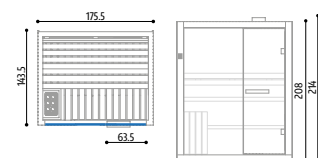

Pre cenovú ponuku prosím kontaktujte obchodné oddelenie.

NUVOLA OPEN_B | BIOSAUNA ⁴⁾

čelná stena z číreho 8 mm skla | krídlové dvere s chrómovanými pántmi a drevenými madlami | výška 2080 mm | vnútorné prvky: ayous (topoľ), vonkajšie a vnútorné časti: severský smrek (vonkajšie aj vnútorné vyhotovenie je možné objednať aj v hemlocku – cena na vyžiadanie) | digitálny ovládací panel | funkcie: zapnutie/vypnutie svetla | riadenie a nastavenie času a teploty | programovanie zapnutia | riadenie vlhkosti a alarm hladiny vody | vnútorné osvetlenie | kachle ²⁾ s kameňmi a integrovaným zvlhčovačom, drevený kryt s lamelami | lavice (podľa veľkosti sauny) | drevený sokel | presýpacie hodiny | vlhkomer | teplomer | napätie 230–400 V

ZVLÁŠTNE ROZMERY

				Typ
Rozmery	Obvod sauny v cm		Cena za bežný centimeter	Kód
 Min 1200 x 1100 Max 2000 x 1500	(A + B) x 2	X	26 € / cm	NUVOPENBSM1

DOPLNKY

Dymové sklo	GLAS001	248 €
LED-RGB chromoterapia	LIGHT004	450 €
Bluetooth audio súprava s 2 reproduktormi	BLUE004	854 €
Mobilná aplikácia na ovládanie sauny	MASC001	576 €

PRÍSLUŠENSTVO

Opierka hlavy NUVOLA z Ayous (akát)	ACC0243	162 €

PRÍKLAD VÝPOČTU CENY

NUVOLA OPEN 176x144 cm 3-4 6 kW

$$(176 \text{ cm} + 144 \text{ cm}) \times 2 \times 23 \text{ € / cm} = 14\,720 \text{ €}$$