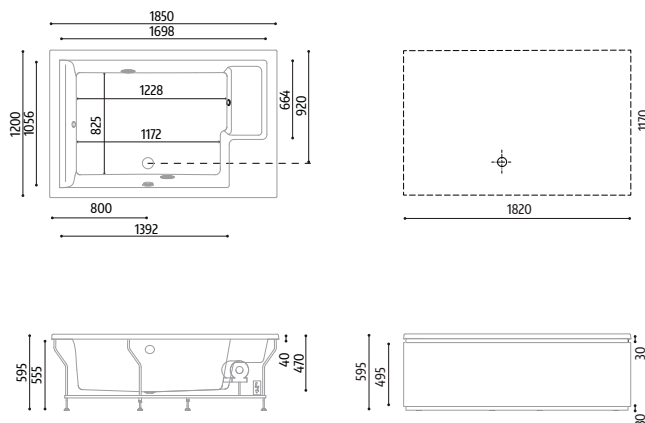

Popis	Typ inštalácie	Typ		Cena
		Kód		
Vaňa s rámom, bez hydromasážneho systému, bez odtokovej súpravy	Voľne stojaca	YY000P0		4 610 €
	Do rohu	YYS00P0		3 440 €
Hydromasážna vaňa so systémom Combi a s ovládačom Lite Control , 8 vodných trysiek Filo, 16 bielych vzduchových trysiek, svetlo/chromoterapia, systém Bluetooth, dezinfekcia, odtoková súprava a sifón	Voľne stojaca	YY000Q2		9 120 €
	Do rohu	YYS00Q2		7 730 €

PRÍSLUŠENSTVO

Vaňa s hydromasážnym systémom sú vybavené odtokovou súpravou v chróme.

Za vyhotovenie s napúšťacou, odtokovou a prepadovou súpravou je príplatok.

Vaňová napúšťacia, odtoková a prepadová súprava ⁴⁾⁵⁾ (pre vyhotovenie bez hydromasážneho systému)

Vaňová odtoková súprava (pre vyhotovenie bez hydromasážneho systému)

Obvodové LED osvetlenie - len pre vyhotovenie s panelom, na pripojenie k externému spínaču (nie je súčasťou dodávky)

Vykurovacie teleso - len pre vyhotovenie so systémom Whirlpool D a Combi, je možné objednať iba spolu s vaňou

Opierka hlavy - čierna

Termostatická batéria Modern - s ručnou sprchou montovaná na okraj vane, pre napúšťaciu, odtokovú a prepadovú súpravu (možno kombinovať s ETP ⁴⁾)

Vaňová batéria Modern - s ručnou sprchou montovaná na okraj vane, pre napúšťaciu, odtokovú a prepadovú súpravu (možno kombinovať s ETP ⁴⁾)

Sada nastaviteľných nožičiek pre vaňu na zabudovanie

Odtok vody cez odtokovú súpravu 11 l/min

L | Polvere

M | Cenere

N | Ardesia

P | Neve

Umiestnenie vaňovej batérie

POZNÁMKY

1) - PEVNÝ A ODOLNÝ MATERIÁL. POZRI STRANU 9.

2) - DEZINFEKČNÝ SYSTÉM JE DOSTUPNÝ IBA PRE HYDROMASÁŽNE ALEBO KOMBINOVANÉ VANE S DIGITÁLNYM OVLÁDANÍM. DEZINFEKČNÝ PROSTRIEDOK HYDROCARE NÁJDETE NA STRANE 236.

3) - VYSOKOKVALITNÁ ŽIVICA S TEXTÚROVANÝM PRÍRODNÝM EFEKTOM. POZRI STRANU 9.

4) - ETP: PREPADOVÁ ODTOKOVÁ SÚPRAVA

5) - VAŇA SA NAPŮŠŤA OTVOROM PREPADU.

Rozmery v mm. Ceny v EUR bez DPH. Technické zmeny vyhradené.