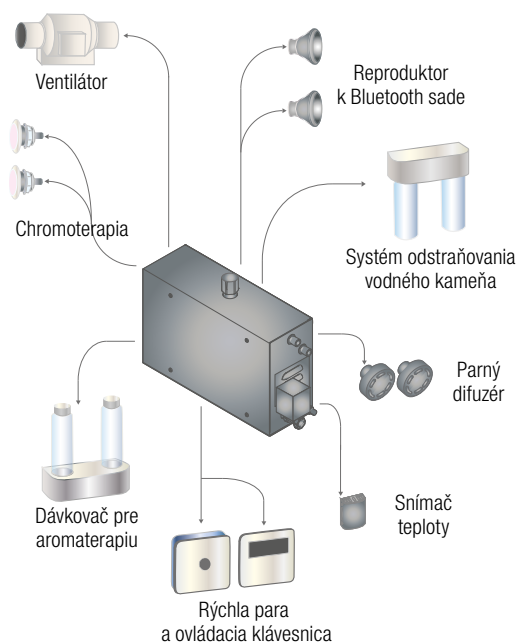

Výkon (kW)	Pre objemy (m³)	Napätie (V-Hz)	Maximálny výkon parného generátora (kg/hod)	Kód	Typ	Cena
3	≤ 2,2	220/240 - 50	4	LP0030		2 132 €
3,5	2,2-3	220/240 - 50	4,6	LP0035		2 132 €
4,5	3-4,5	220/240 - 50	6	LP0045		2 253 €
5	3,5-5	220/240 - 50 380/415 - 3N - 50	6,6	LP0050		2 253 €
6	4,5-5,5	220/240 - 50 380/415 - 3N - 50	8	LP0060		2 253 €
7,5	5-7	380/415 - 3N - 50	10	LP0075		2 490 €
9	5,5-9,2	380/415 - 3N - 50	12	LP0090		2 642 €
12	9-11	380/415 - 3N - 50	16	LP0120		2 874 €
18	14-17	380/415 - 3N - 50	24	LP0180		3 414 €
24	17-30	380/415 - 3N - 50	32	LP0240		3 642 €

PRÍSLUŠENSTVO

Vstavaný inštalovaný box pre displej Steam Plus ¹⁾	ACC0383	86 €
Dávkovač pre aromaterapiu	ACC0378	980 €
Riadenie systému odstraňovania vodného kameňa s vypúšťacím ventilom ²⁾	ACC0379	980 €
Ventilátor na odsávanie vlhkého vzduchu z hammamu ³⁾	ACC0380	596 €
Tlačidlo na rýchlu výrobu pary ⁴⁾	ACC0381	71 €
Bluetooth audio súprava	ACC0286	874 €
Súprava na chromoterapiu s 2 RGB reflektormi	ACC0382	273 €
Dodatočné RGB svetlo	ACC0385	107 €
Sedadlo z bieleho HardLite	ACC0387	228 €
Sedadlo z číreho metakrylátu	ACC00TE	182 €
Sklápacie sedadlo s inštaláciou na stenu, polyuretán, biela	ACC0127	182 €
Sklápacie sedadlo s inštaláciou na stenu, polyuretán, antracitovo sivá	ACC0128	182 €