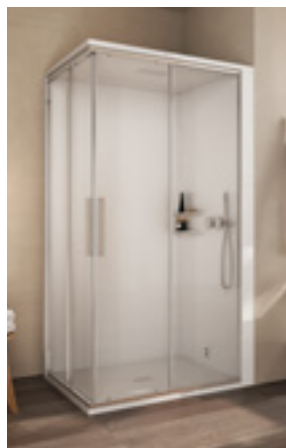

VLASTNOSTI

SAFETY GLASS 6 MM	Bezpečnostné sklo, hrúbka skla 6 mm	STAND. 2111 MM	Štandardná výška 2111 mm	Protišmykové Vysoká priľnavosť	CHROMO TERAPIA	Chromoterapia
2	Dostupné v 2 štandardných farbách	MAX. 1400 MM	Šírka 1000, 1200 alebo 1400 mm	AQUA PERLE	AROMA	Aromaterapia
PARA	Para (voliteľne)		Antibakteriálny povrch	BLUETOOTH	SMART & QUICK	Rýchla a jednoduchá inštalácia

DIZAJN

Dizajn a funkčnosť

- Táto multifunkčná sprcha je dostupná v 3 variantoch dverí: posuvné, krídlové s pántmi alebo otočné s profilmi.
- Jednoduchá montáž vďaka systému Smart & Quick.
- Minimalistický a elegantný vzhľad dopĺňa multifunkčná polička z HardLite.