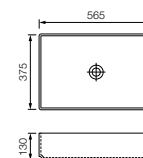

OBJEDNÁVACÍ KÓD NÁJDETE V BÉŽOVÝCH POLIACH:

1XXLV503.SS.LA = CS 60 x 26 Obdĺžnikové umývadlo na dosku, 600 x 260 mm, výška 130 mm, biely Solid Surface s vonkajšou lakovanou farbou

CS | OBDĽŽNIKOVÉ UMÝVADLO NA DOSKU ZO SOLID SURFACE ALEBO MINERALMARMO

hrúbka umývadla 10 mm | výpust' Ø 45 mm

Model	Rozmery	Výška	Hmotnosť (kg)	Prevedenie	Typ		Farby		Cena
					Kód		N=Čierna matná Q=Sivá matná V=Zelená matná T=Terakota matná U=Ružová matná		
CS 37 x 37	370 x 370	130	6,1	Matný biely Solid Surface	1XXLV501.SS.501				240 €
				Matný biely Solid Surface s vonkajším lakovaním ¹⁾	1XXLV501.SS.LA ¹⁾				440 €
CS 56 x 37	565 x 375	130	6,6	Liaty mramor Mineralmarmo ²⁾	1XXLV501.MM.		X		315 €
				Matný biely Solid Surface	1XXLV502.SS.501				300 €
CS 56 x 37	565 x 375	130	10,5	Matný biely Solid Surface s vonkajším lakovaním ¹⁾	1XXLV502.SS.LA ¹⁾				500 €
				Liaty mramor Mineralmarmo ²⁾	1XXLV502.MM.		X		390 €
CS 60 x 26	600 x 260	130	9,2	Matný biely Solid Surface	1XXLV503.SS.501				270 €
				Matný biely Solid Surface s vonkajším lakovaním ¹⁾	1XXLV503.SS.LA ¹⁾				470 €
			9,8	Liaty mramor Mineralmarmo ²⁾	1XXLV503.MM.		X		355 €

CS 37x37