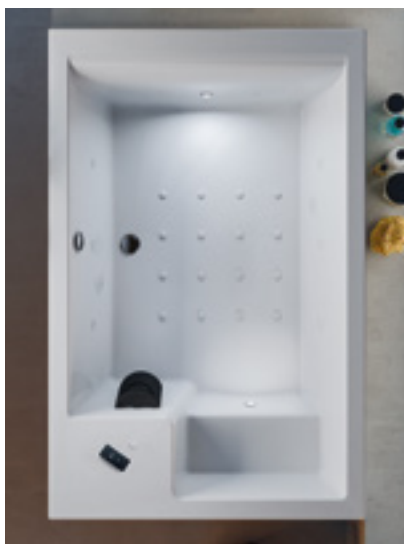

MAWI SPA 185/120 | Pohľad zhora