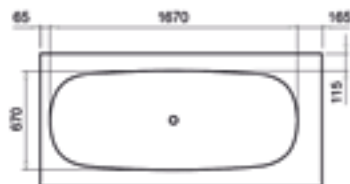

Ceppo di Grè

Carrara Extra

Marquina

POZNÁMKY

1) - HARDLITE JE SOLID SURFACE – NEPORÉZNY, HLADKÝ MATERIÁL, KTORÝ JE VYSOKO ODOLNÝ A ESTETICKÝ. ĎALŠIE INFORMÁCIE NA STRANÁCH 8.

Rozmery v mm. Ceny v EUR bez DPH. Technické zmeny vyhradené.