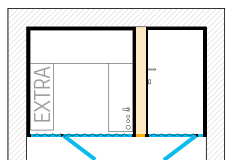

VARIANTY MONTÁŽE

Do niky