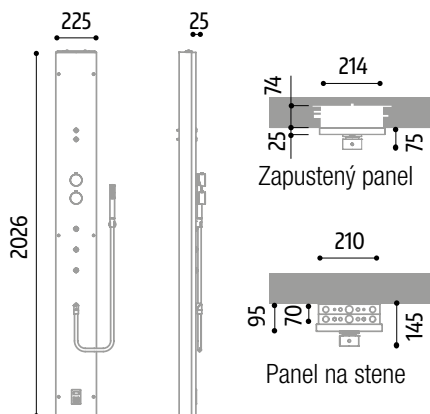

Nehrdzavejúca oceľ