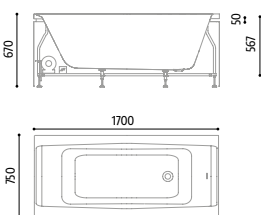

PRÍSLUŠENSTVO

Vaňa s hydromasážnym systémom sú vybavené odtokovou súpravou v chróme. Za vyhotovenie s napúšťacou, odtokovou a prepádovou súpravou je príplatok. ⁴⁾	PIPE004 (chróm) / PIPE007 (čierna matná)	110 / 220 €
Sada nastaviteľných nožičiek pre vaňu na zabudovanie	FEET002	75 €
Vaňová napúšťacia, odtoková a prepádová súprava ^{4) 5)} (pre vyhotovenie bez hydromasážneho systému)	PIPE003 (chróm) / PIPE006 (čierna matná)	155 / 305 €
Vaňová odtoková súprava (pre vyhotovenie bez hydromasážneho systému)	PIPE002 (chróm) / PIPE005 (čierna matná)	80 / 155 €
Dezinfekcia (pre vyhotovenie so systémom Whirlpool a Combi)	SANIO02	530 €
Opierka hlavy Technogel čierna	HEAD005	140 €
Termostatická batéria Idol s ručnou sprchou a vaňovým napúšťaním montovaná na okraj vane	FIT010 (chróm) / FIT011 (čierna matná)	815 / 815 €
Termostatická batéria Idol s ručnou sprchou montovaná na okraj vane, pre napúšťaciu, odtokovú a prepádovú súpravu ⁴⁾	FIT012 (chróm) / FIT013 (čierna matná)	720 / 720 €

POZNÁMKY

1) - PEVNÝ A ODOLNÝ MATERIÁL. POZRI STRANU 9.
2) - KOMPOZITNÝ MATERIÁL TVORENÝ POLYURETÁNOVOU VRSTVOU OBKLOPENOU HLINÍKOVOU VRSTVOU, Z VONKAJŠEJ STRANY POTIAHNUTÝ PVC. POZRI STRANU 9.
3) - ETP: PREPADOVÁ ODTOKOVÁ SÚPRAVA
4) - VAŇA SA NAPUŠŤA OTVOROM PREPADU.

Rozmery v mm. Ceny v EUR bez DPH. Technické zmeny vyhradené.