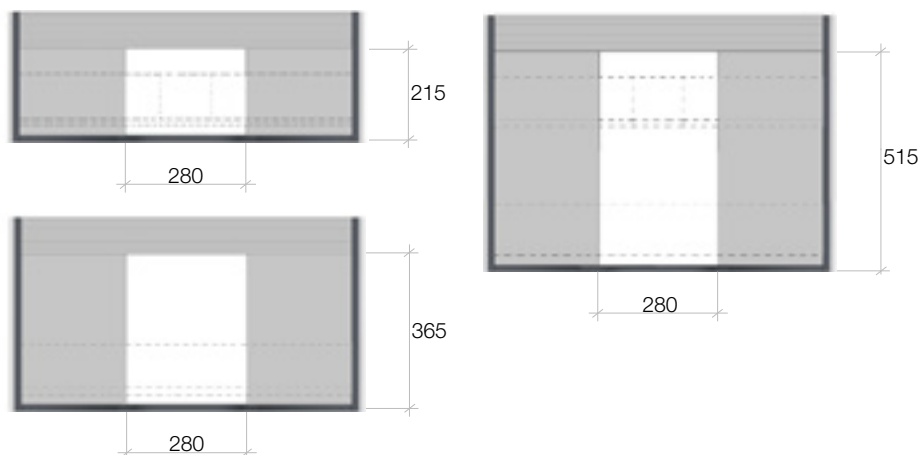

TECHNICKÉ PREDNOSTI

Inštalácia

- Technický priestor pre inštalácie v zadnej časti skrinky