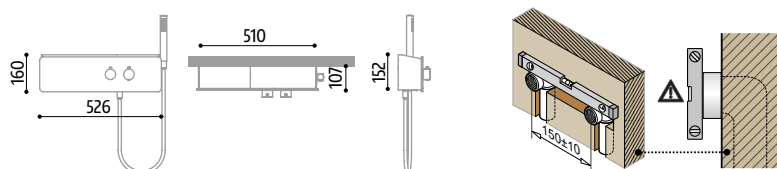

OBJEDNÁVACÍ KÓD NÁJDETE V BÉŽOVÝCH POLIACH:

UW00 A 01 = Polička s termostatickou batériou a ručnou sprchou AZULEJO, biele sklo

AZULEJO | POLIČKA S TERMOSTATICKOU BATÉRIOU A RUČNOU SPRCHOU ¹⁾

termostatická batéria | prepínač | ručná sprcha s držiakom, prietok 8 l/min | konštrukcia z antracitovo sivej lakovanej ocele | predný kryt z farebného skla alebo z povrchu s efektom prírodného kameňa v hrúbke 6 mm | Anti-twist pružná hadica v dĺžke 1500 mm

Typ	Predná farba poličky		Typ	Cena
Rozmery	Kód	A=biela (sklo) B=modrá (sklo) C=zelená (sklo) D=sivá (sklo) E=svetlomodrá (sklo) L=biela (prírodný kameň) M=piesková (prírodný kameň) P=antracitovo sivá (prírodný kameň)	Kód	
526 x160 - hĺbka 107	UW00	x	01	1 083 / 1 291 €