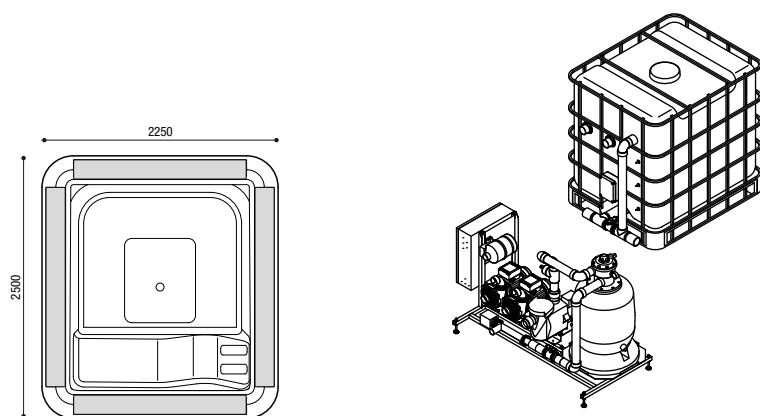

OBJEDNÁVACÍ KÓD NÁJDETE V BÉŽOVÝCH POLIACH:

SE00A1 = Vírivka s prepadom OF SPA 250/225, rozmery 2500 x 2250 mm, výška 855 mm

OF SPA 250/225 | VÍRIVKA S PREPADOM Z GELCOAT

5/6 miest (6 sedadiel + ležadlo) | rozmery 2500x2250 mm | výška 100 mm | objem 1680 l | 27 vodných trysiek | 24 vzduchových trysiek (Airpool) | chromoterapia | externé pneumatické ovládanie | rozmery vyrovnávacej nádrže 1210x1000 mm | rozmery Spa-pack 1600x785x1150 mm | prietok pieskovým filtrom 9 m³/h | 2 jednorychlostné čerpadlá - (3 hP) | 1 obehové čerpadlo | napájanie 380/415 V

Varianta	Typ	Cena
Prevedenie na zabudovanie	SE00A1	12 358 €
Spa-pack a akumulčná nádrž (musia byť objednané súčasne s vírivkou)		
Bez vykurovacieho telesa	SF00A000000	8 101 €
S vykurovacím telesom (6 kW)	SF00B000000	9 434 €
S tepelným výmenníkom	SF00C000000	9 434 €

POVINNÉ PRÍSLUŠENSTVO

Sivý termoizolačný kryt na vírivku ¹⁾	ACCSE00	1 344 €

VOLITEĽNÉ PRÍSLUŠENSTVO

UV dezinfekčná lampa ²⁾	UV001	1 035 €
MySpa Care Kit – kompletná sada pre Vašu vírivku a jej údržbu ³⁾	ACC0100	233 €

SPA-PACK A AKUMULAČNÁ NÁDRŽ

POZNÁMKY:

1) - K CENE VÍRIVKY PROSÍM PŘIPOČÍTAJTE CENU POVINNÉHO IZOLAČNÉHO KRYTU.
2) - K CENE VÍRIVKY PROSÍM PŘIPOČÍTAJTE CENU UV DEZINFEKČNÉJ LAMPY - MUSÍ BÝT OBJEDNANÁ SÚČASNE S VÍRIVKOU.
3) - POPIS NA STRANE 237.

Rozmery v mm. Ceny v EUR bez DPH. Technické zmeny vyhradené.