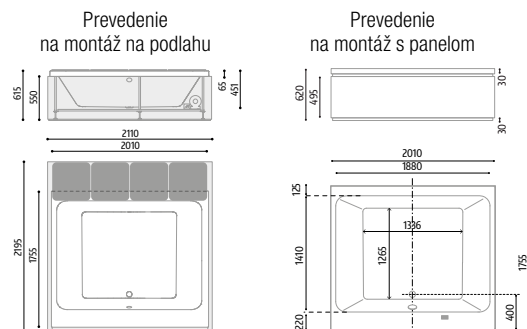

PRI OBJEDNÁVKE, PROSÍM, UVEĎTE FARBU PANEĽOV ECORESINA (L, M, N ALEBO P) - POZRI FARBY NIŽŠIE.

prírodné vyzerajúci povrch | rozmery 2010 x 1755 mm | výška 620 mm | kapacita 680 l | hmotnosť max. 204 kg

Popis	Typ inštalácie	Kód	Cena
Samostatná vaňa s panelmi Ecoresina, bez odtokovej súpravy	Voľne stojaca	VP000P0	6 945 €
	Do ľavého rohu	VPS00P0	4 930 €
	Do pravého rohu	VPD00P0	4 930 €
Hydromasážna vaňa z akrylátu so systémom Combi s panelom Ecoresina a ovládačom Lite Control, 10 vodných trysiek Filo, 16 bielych vzduchových trysiek, svetlo/chromoterapia, systém Bluetooth, dezinfekcia, odtoková súprava	Voľne stojaca	VP000Q2	10 340 €
	Do ľavého rohu	VPS00Q2	8 135 €
	Do pravého rohu	VPD00Q2	8 135 €

PRÍSLUŠENSTVO

Vaňová odtoková súprava (pre vyhotovenie bez hydromasážneho systému)	PIPE002	80 €
Vykurovacie teleso (len pre vyhotovenie Combi, je možné objednať iba spolu s vaňou)	HEAT002	820 €
Obvodové LED osvetlenie (len pre vyhotovenie s panelom Ecoresina, na pripojenie k externému spínaču (nie je súčasťou dodávky))	LED002	630 €
Termostatická batéria Pure s ručnou sprchou a vaňovým napúšťaním montovaná na okraj vane	FIT008	1 050 €
Vaňová batéria Pure s ručnou sprchou a vaňovým napúšťaním montovaná na okraj vane	FIT009	1 005 €
Sada 4 vankúšov do relaxačnej zóny len pre vyhotovenie vane na zabudovanie, skrutky na upevnenie vankúšov k podkladu sú súčasťou dodávky	ACC00VQ	745 €

Umiestnenie vaňovej batérie a príslušenstva pri vyhotovení bez hydromasážneho systému

Umiestnenie vaňovej batérie a príslušenstva pri vyhotovení s hydromasážnym systémom

POZNÁMKY

1) - PEVNÝ A ODOLNÝ MATERIÁL. POZRI STRANU 9.
2) - KOMPOZITNÝ MATERIÁL TVORENÝ POLYURETÁNOVOU VRSTVOU OBKLOPENOU HLINÍKOVOU VRSTVOU, Z VONKAJŠEJ STRANY POTIAHNUTÝ PVC. POZRI STRANU 9.
3) - VYSOKOKVALITNÁ ŽIVICA S TEXTÚROVANÝM PRÍRODNÝM EFEKTOM. POZRI STRANU 9.

Rozmery v mm. Ceny v EUR bez DPH. Technické zmeny vyhradené.