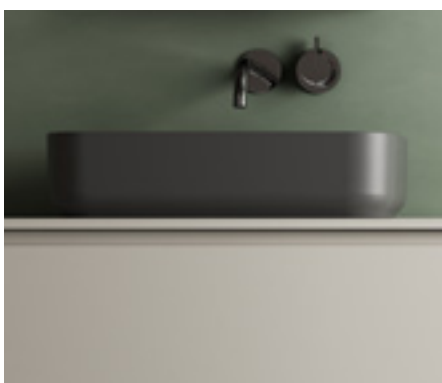

Umývadlo

- Doska so zapusteným umývadlom z Mineralmarmo / doska so zapusteným umývadlom z materiálu Gres / umývadlo na dosku – pozri výber v kapitole Umývadlá na stranách 222-227.
- Doska pre umývadlo na dosku v lakovanom prevedení, v drevenom dekore alebo z kameniny Gress.