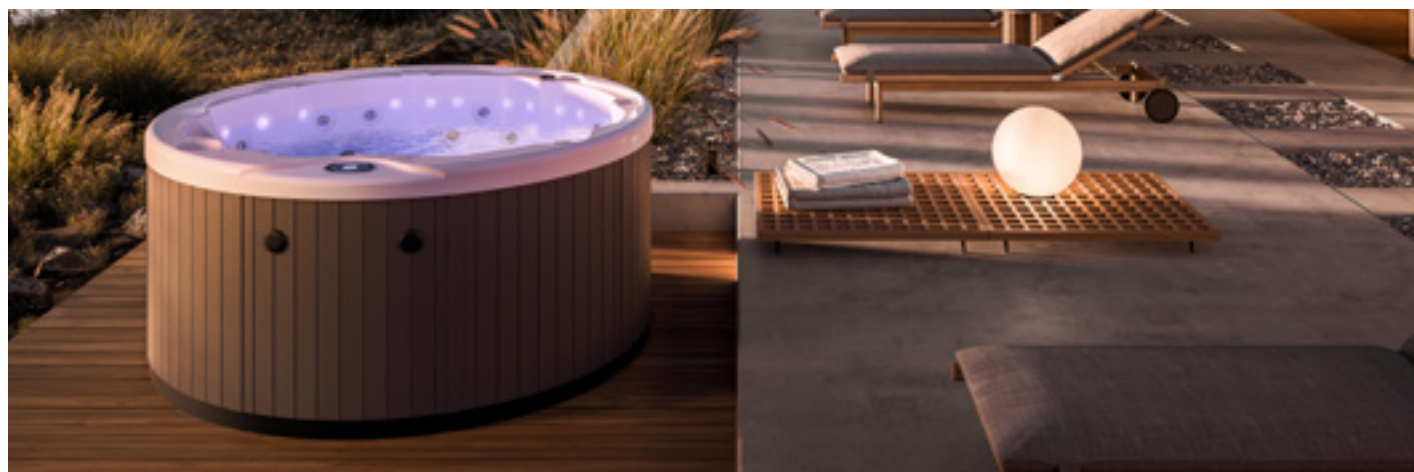

Prepadový kanál je skrytý za hranou krycieho panela, čo podčiarkuje krásu a dizajn produktu. Zároveň umožňuje pohodlný vstup a výstup z vírivky. Voda, ktorá preteká do kanála, je zachytávaná v kompenzačných nádržiach umiestnených pod panelom. Tie zabezpečujú jej nepretržité dopĺňanie a udržiavajú stálu výšku vodnej hladiny.

V ponuke sú dva modely - kruhový a obdĺžnikový. Sú určené pre 4 až 5 osôb. Umožňujú zdieľať okamihy relaxácie a zažiť jedinečný, pútavý a hlboko upokojujúci zážitok.

TRYSKY

ESCAPE

- Nastaviteľná tryska s pevným prúdom s minimálnou, strednou a maximálnou intenzitou: ideálna pre osviežujúcu a vysoko individuálnu masáž. (1)
- Tryska s dvojitou rotáciou a pulzáciou, ideálna pre jemnú masáž a uvoľnenie ramien a chrbta. (2)
- Tryska s jednoduchým otáčaním a tryskami rôznej intenzity. Ideálna pre dynamickú masáž s protistresovým účinkom. (3)

INFINITY / MYSPA / OF SPA

- Nastaviteľná tryska s pevným prúdom (4)
- Tryska s dvojitou rotáciou a pulzáciou (5)
- Tryska s jednoduchým otáčaním a tryskami rôznej intenzity (6)

MAWI

- Vzduchová a vodná hydromasážna tryska FILO, plochá a dokonale zabudovaná, nastaviteľná. (7)

INFINITY / MAWI

- Vzduchová tryska, tichá a relaxačná (8)

Trysky (1 až 6) s rovnakým priemerom sú navzájom zameniteľné, čo umožňuje prispôbiť jednotlivé sedadlá podľa individuálnych preferencií.