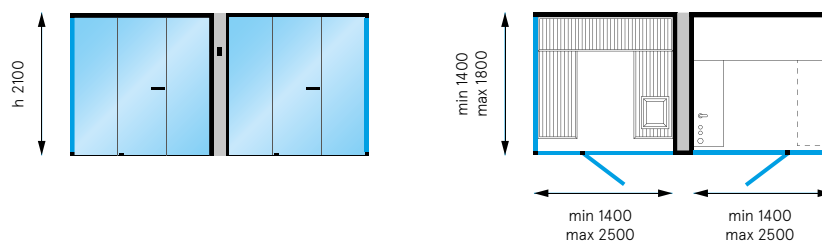

VARIANTY MONTÁŽE