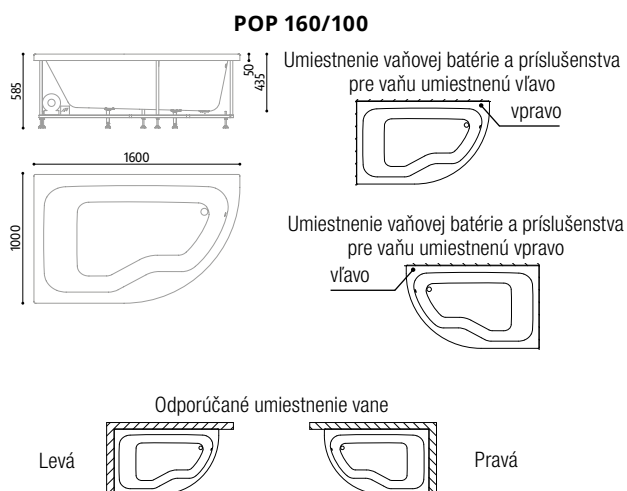

PRÍSLUŠENSTVO

Vaňa s hydromasážnym systémom sú vybavené odtokovou súpravou v chróme. Za vyhotovenie s napúšťacou, odtokovou a prepádovou súpravou je príplatok. ³⁾	PIPE004	110 €
Vaňová napúšťacia, odtoková a prepádová súprava ^{3) 4)} (pre vyhotovenie bez hydromasážneho systému)	PIPE003	155 €
Vaňová odtoková súprava (pre vyhotovenie bez hydromasážneho systému)	PIPE002	80 €
Rohový panel biely (pre POP 160/100)	PANF004	260 €
Rohový panel biely (pre POP 140)	PANF005	255 €
Opierka hlavy Technogel, antracitová, len pre prevedenie bez hydromasážneho systému	HEAD004	140 €
Termostatická batéria Modern - s ručnou sprchou montovaná na okraj vane, pre napúšťaciu, odtokovú a prepádovú súpravu (možno kombinovať s ETP ⁵⁾)	FIT002	675 €
Vaňová batéria Modern - s ručnou sprchou montovaná na okraj vane, pre napúšťaciu, odtokovú a prepádovú súpravu (možno kombinovať s ETP ⁵⁾)	FIT003	640 €
Termostatická batéria Modern - s ručnou sprchou montovaná na okraj vane, pre napúšťaciu, odtokovú a prepádovú súpravu	FIT004	800 €
Vaňová batéria Modern - s ručnou sprchou montovaná na okraj vane, pre napúšťaciu, odtokovú a prepádovú súpravu	FIT005	760 €
Sada nastaviteľných nožičiek pre vaňu na zabudovanie	FEET002	75 €

Odtok vody cez odtokovú súpravu 11 l/min

POZNÁMKY

1) - PEVNÝ A ODOLNÝ MATERIÁL. POZRI STRANU 9.
2) - DEZINFEKČNÝ SYSTÉM JE DOSTUPNÝ IBA PRE HYDROMASÁŽNE ALEBO KOMBINOVANÉ VANE S DIGITÁLNYM OVLÁDANÍM. DEZINFEKČNÝ PROSTRIEDOK HYDROCARE NÁJDETE NA STRANE 236.
3) - ETP: PREPADOVÁ ODTOKOVÁ SÚPRAVA
4) - VAŇA SA NAPÚŠŤA OTVOROM PREPADU.

Rozmery v mm. Ceny v EUR bez DPH. Technické zmeny vyhradené.