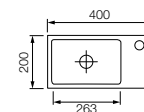

OBJEDNÁVACÍ KÓD NÁJDETE V BÉŽOVÝCH POLIACH:

1XXLV600.SS.LA (LO.128) = FO 40 x 20 Nástenné umývadlo, 400 x 200 mm, výška 100 mm, Solid Surface s vonkajším matným lakovaním Grigio argento

FO | OBDĹŽNIKOVÉ UMÝVADLO (NÁSTENNÉ ALEBO NA DOSKU) ZO SOLID SURFACE 1) 2)

hrúbka umývadla 10 mm | výpusť Ø 45 mm.

Model	Rozmery	Výška	Hmotnosť (kg)	Farby	Typ		Cena	
					Kód			
FO 40 x 20	400 x 200	100	5	Matná biela	1XXLV600.SS.501		210 €	
				Matná biela s vonkajším lakovaním 1)			1XXLV600.SS.LA	410 €
FO 36 x 18	360 x 180	090	4	Matná biela	1XXLV601.SS.501		210 €	
				Matná biela s vonkajším lakovaním 1)			1XXLV601.SS.LA	410 €

FO 40X20