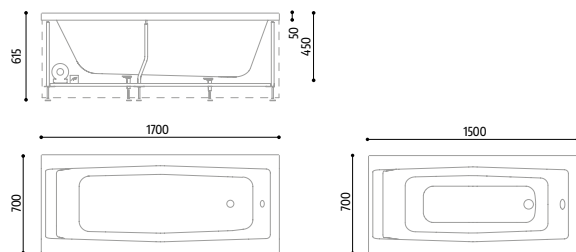

PRÍSLUŠENSTVO

Vane s hydromasážnym systémom sú vybavené odtokovou súpravou v chróme. Za vyhotovenie s napúšťacou, odtokovou a prepadovou súpravou je príplatok. ³⁾

Vaňová napúšťacia, odtoková a prepadová súprava ³⁾⁴⁾ (pre vyhotovenie bez hydromasážneho systému)

Vaňová odtoková súprava (pre vyhotovenie bez hydromasážneho systému)

Predný panel biely

Bočný panel biely

Vykurovacie teleso - len pre vyhotovenie so systémom Whirlpool D a Combi, je možné objednať iba spolu s vaňou

Opierka hlavy - čierna

Sada nastaviteľných nožičiek pre vaňu na zabudovanie

Termostatická batéria Pure - s ručnou sprchou montovaná na okraj vane, pre napúšťaciu, odtokovú a prepadovú súpravu (možno kombinovať s ETP ³⁾)

Vaňová batéria Pure - s ručnou sprchou montovaná na okraj vane, pre napúšťaciu, odtokovú a prepadovú súpravu (možno kombinovať s ETP ³⁾)

Termostatická batéria Pure - s ručnou sprchou a vaňovým napúšťaním montovaná na okraj vane

Vaňová batéria Pure - s ručnou sprchou a vaňovým napúšťaním montovaná na okraj vane

Odtok vody cez odtokovú súpravu 11 l/min

Odporúčané umiestnenie vane

Umiestnenie vaňovej batérie a príslušenstva pri vyhotovení s hydromasážnym systémom

Umiestnenie vaňovej batérie a príslušenstva pri vyhotovení bez hydromasážneho systému

POZNÁMKY

1) - PEVNÝ A ODOLNÝ MATERIÁL. POZRI STRANU 9.

2) - DEZINFEKČNÝ SYSTÉM JE DOSTUPNÝ IBA PRE HYDROMASÁŽNE ALEBO KOMBINOVANÉ VANE S DIGITÁLNYM OVLÁDANÍM. DEZINFEKČNÝ PROSTRIEDOK HYDROCARE NÁJDETE NA STRANE 236.

3) - ETP: PREPADOVÁ ODTOKOVÁ SÚPRAVA

4) - VAŇA SA NAPÚŠŤA OTVOROM PREPADU.

Rozmery v mm. Ceny v EUR bez DPH. Technické zmeny vyhradené.