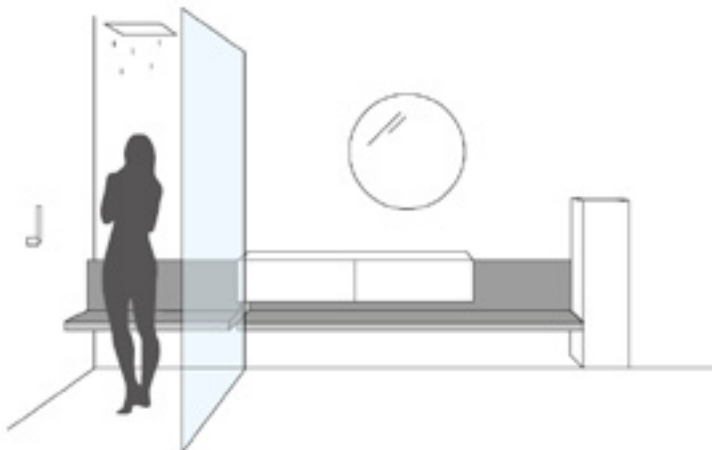

Variabilita zostáv

Tosca sa vyznačuje výnimočnou voľnosťou v možnostiach zostáv. skrinky je možné v skutočnosti kombinovať a vytvoriť kompaktnú alebo rozšírenú súvislú zostavu, ktorá zapadne do dostupného priestoru. Lavica sa môže stať poličkou, hornou doskou skrinky alebo sedadlom v závislosti od vašich potrieb a je prvkom, ktorý spája všetky časti modulárnej zostavy do jednotného celku dokonale integrovaného do okolitej architektúry.