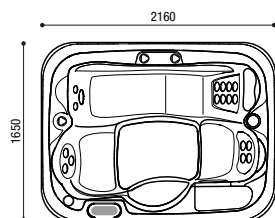

POZNÁMKY:

1) - PEVNÝ A ODOLNÝ MATERIÁL. VIZ STRANA 9.
2) - K CENE VÍRIVKY PROSÍM PŘIPOČÍTAJTE CENU POVINNÉHO IZOLAČNÉHO KRYTU.
3) - PÍESKOVÝ FILTER ACC0102 MUSÍ BYŤ OBJEDNANÝ SÚČASNE S VOLBOU PRÍPRAVY PRE PÍESKOVÝ FILTER.
4) - POPIS NA STRANE 237.

Rozmery v mm. Ceny v EUR bez DPH. Technické zmeny vyhradené.