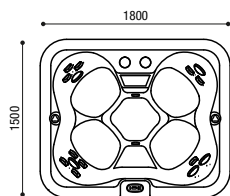

POZNÁMKY:

1) - PEVNÝ A ODOLNÝ MATERIÁL. VIZ STRANA 9.
2) - K CENE VÍRIVKY PROSÍM PŘIPOČÍTAJTE CENU POVINNÉHO IZOLAČNÉHO KRYTU.
3) - TERMOIZOLAČNÝ KRYT ACC0457 MUSÍ BYŤ OBJEDNANÝ SÚČASNE S VÍRIVKOU. NIE JE MOŽNÉ HO OBJEDNAŤ SAMOSTATNE.
4) - POPIS NA STRANE 237.
5) - PIESKOVÝ FILTER ACC0102 MUSÍ BYŤ OBJEDNANÝ SÚČASNE S VOLBOU PRÍPRAVY PRE PIESKOVÝ FILTER.

Rozmery v mm. Ceny v EUR bez DPH. Technické zmeny vyhradené.