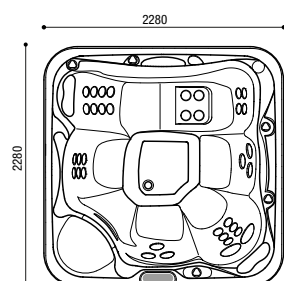

POZNÁMKY:

1) - PEVNÝ A ODOLNÝ MATERIÁL. VIZ STRANA 9.
2) - K CENE VÍRIVKY PROSÍM PŘIPOČÍTAJTE CENU POVINNÉHO IZOLAČNÉHO KRYTU.
3) - PÍESKOVÝ FILTER ACC0102 MUSÍ BYŤ OBJEDNANÝ SÚČASNE S VOLBOU PRÍPRAVY PRE PÍESKOVÝ FILTER.
4) - POPIS NA STRANE 237.

Rozmery v mm. Ceny v EUR bez DPH. Technické zmeny vyhradené.