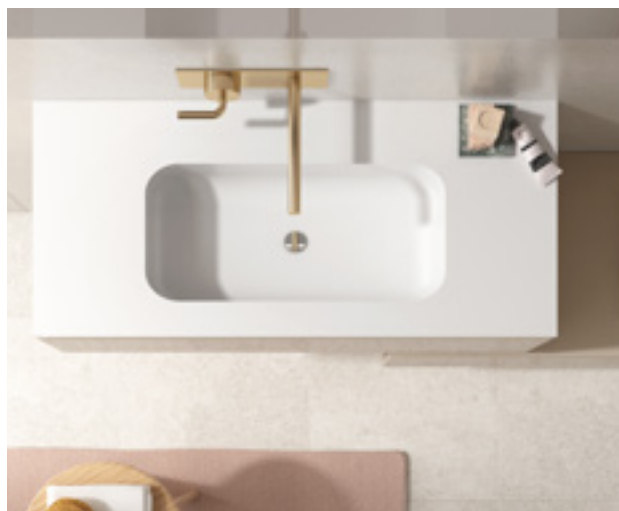

1BSBC502WO + 1BSBL501WO + 1BSTP001GR2 + 1XXLV086 | Spodná skrinka s 1 zásuvkou + umývadlová skrinka s 1 zásuvkou v drevenom dekore, doplnené o kameninovú dosku hr. 12 cm so zapusteným umývadlom „NAOS“