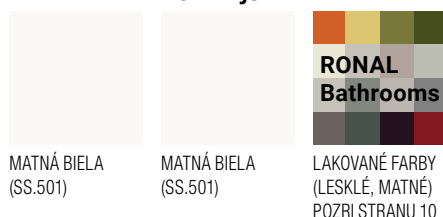

DOPLNKY

Popis	Typ		Farby		Cena
	Kód		N=Čierna matná Q=Sivá matná V=Zelená matná T=Terakota matná U=Ružová matná		
Umývadlová výpust' CLICK-CLACK, biely matný Solid Surface	1XXAC501.SS.501				110 €
Umývadlová výpust' CLICK-CLACK, farebná povrchová úprava (farby pozri stranu XXX)	1XXAC501.LA				110 €
Umývadlová výpust' CLICK-CLACK pre umývadlo z Mineralmarmo, vo farbe umývadla ²⁾	1XXAC501.MM.		x		110 €
Umývadlová výpust' CLICK-CLACK, chróm	1XXAC118				130 €
Umývadlová výpust' s voľným prietokom, chróm	1XXAC117				150 €

PRÍPLATKY DOSTUPNÉ PRE VŠETKY PRODUKTY V LAKOVANOM PREVEDENÍ

Príplatok za farby RAL podľa vášho výberu	Z.COLRAL.001	300 €

SOLID SURFACE ³⁾

VNÚTORNÉ

PREVEDENIE VONKAJŠIE PREVEDENIE

MATNÁ BIELA (SS.501)

MATNÁ BIELA (SS.501)

LAKOVANÉ FARBY (LESKLÉ, MATNÉ) POZRI STRANU 10