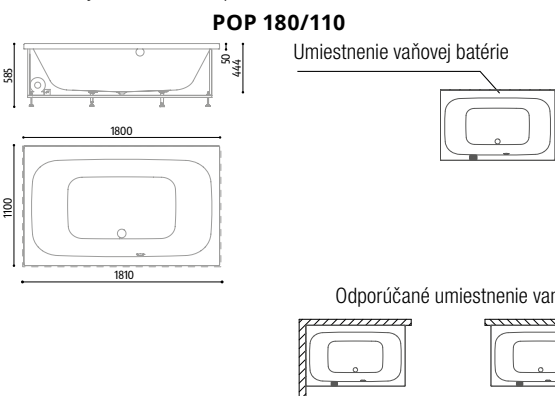

Vane s hydromasážnym systémom sú vybavené odtokovou súpravou v chróme. Za vyhotovenie s napúšťacou, odtokovou a prepádovou súpravou je príplatok. ³⁾	PIPE004	110 €
Vaňová napúšťacia, odtoková a prepádová súprava ^{3) 4)} (pre vyhotovenie bez hydromasážneho systému)	PIPE003	155 €
Vaňová odtoková súprava (pre vyhotovenie bez hydromasážneho systému)	PIPE002	80 €
Predný panel biely (pridaním panelu sa celkový rozmer vane zvýši o 1 cm)	PANF003	185 €
Predný panel biely pro vany 170/70, 160/70 a 150/70 (pridaním panelu sa celkový rozmer vane zvýši o 1 cm)	PANF004	260 €
Bočný panel biely	PANL002	185 €
Vykurovacie teleso, pouze pro POP180/110 se systémom Whirlpool a Combi, lze objednat pouze s vanou	HEAT002	820 €
Opierka hlavy Technogel, antracitová, pouze pro provedení bez hydromasážneho systému	HEAD004	140 €
Termostatická batéria Modern - s ručnou sprchou montovaná na okraj vane, pre napúšťaciu, odtokovú a prepádovú súpravu (možno kombinovať s ETP ⁵⁾)	FIT002	675 €
Vaňová batéria Modern - s ručnou sprchou montovaná na okraj vane, pre napúšťaciu, odtokovú a prepádovú súpravu (možno kombinovať s ETP ⁵⁾)	FIT003	640 €
Termostatická batéria Modern - s ručnou sprchou montovaná na okraj vane, pre napúšťaciu, odtokovú a prepádovú súpravu	FIT004	800 €
Vaňová batéria Modern - s ručnou sprchou montovaná na okraj vane, pre napúšťaciu, odtokovú a prepádovú súpravu	FIT005	760 €
Sada nastaviteľných nožičiek pre vaňu na zabudovanie	FEET002	75 €

POZNÁMKY

1) - PEVNÝ A ODOLNÝ MATERIÁL. POZRI STRANU 9.

2) - DEZINFEKČNÝ SYSTÉM JE DOSTUPNÝ IBA PRE HYDROMASÁŽNE ALEBO KOMBINOVANÉ VANE S DIGITÁLNYM OVLÁDANÍM. DEZINFEKČNÝ PROSTRIEDOK HYDROCARE NÁJDETE NA STRANE 236.

3) - ETP: PREPADOVÁ ODTOKOVÁ SÚPRAVA

4) - VAŇA SA NAPÚŠŤA OTVOROM PREPADU.

Rozmery v mm. Ceny v EUR bez DPH. Technické zmeny vyhradené.