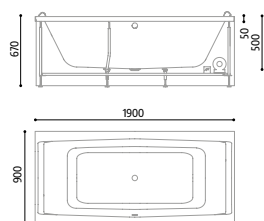

PRÍSLUŠENSTVO

Vaňa s hydromasážnym systémom sú vybavené odtokovou súpravou v chróme. Za vyhotovenie s napúšťacou, odtokovou a prepádovou súpravou je príplatok. ³⁾	PIPE004	110 €
Vaňová napúšťacia, odtoková a prepádová súprava ³⁾⁴⁾ (pre vyhotovenie bez hydromasážneho systému)	PIPE003	155 €
Vaňová odtoková súprava (pre vyhotovenie bez hydromasážneho systému)	PIPE002	80 €
Predný panel biely	PANF006	280 €
Bočný panel biely	PANL005	190 €
Vykurovacie teleso - len pre vyhotovenie so systémom Whirlpool D a Combi, je možné objednať iba spolu s vaňou	HEAT002	820 €
Opierka hlavy - čierna	HEAD002	105 €
Sada nastaviteľných nožičiek pre vaňu na zabudovanie	FEET002	75 €
Termostatická batéria Pure - s ručnou sprchou montovaná na okraj vane, pre napúšťaciu, odtokovú a prepádovú súpravu (možno kombinovať s ETP ³⁾)	FIT006	925 €
Vaňová batéria Pure - s ručnou sprchou montovaná na okraj vane, pre napúšťaciu, odtokovú a prepádovú súpravu (možno kombinovať s ETP ³⁾)	FIT007	890 €
Termostatická batéria Pure - s ručnou sprchou a vaňovým napúšťaním montovaná na okraj vane	FIT008	1 050 €
Vaňová batéria Pure - s ručnou sprchou a vaňovým napúšťaním montovaná na okraj vane	FIT009	1 005 €

Odtok vody cez odtokovú súpravu 11 l/min