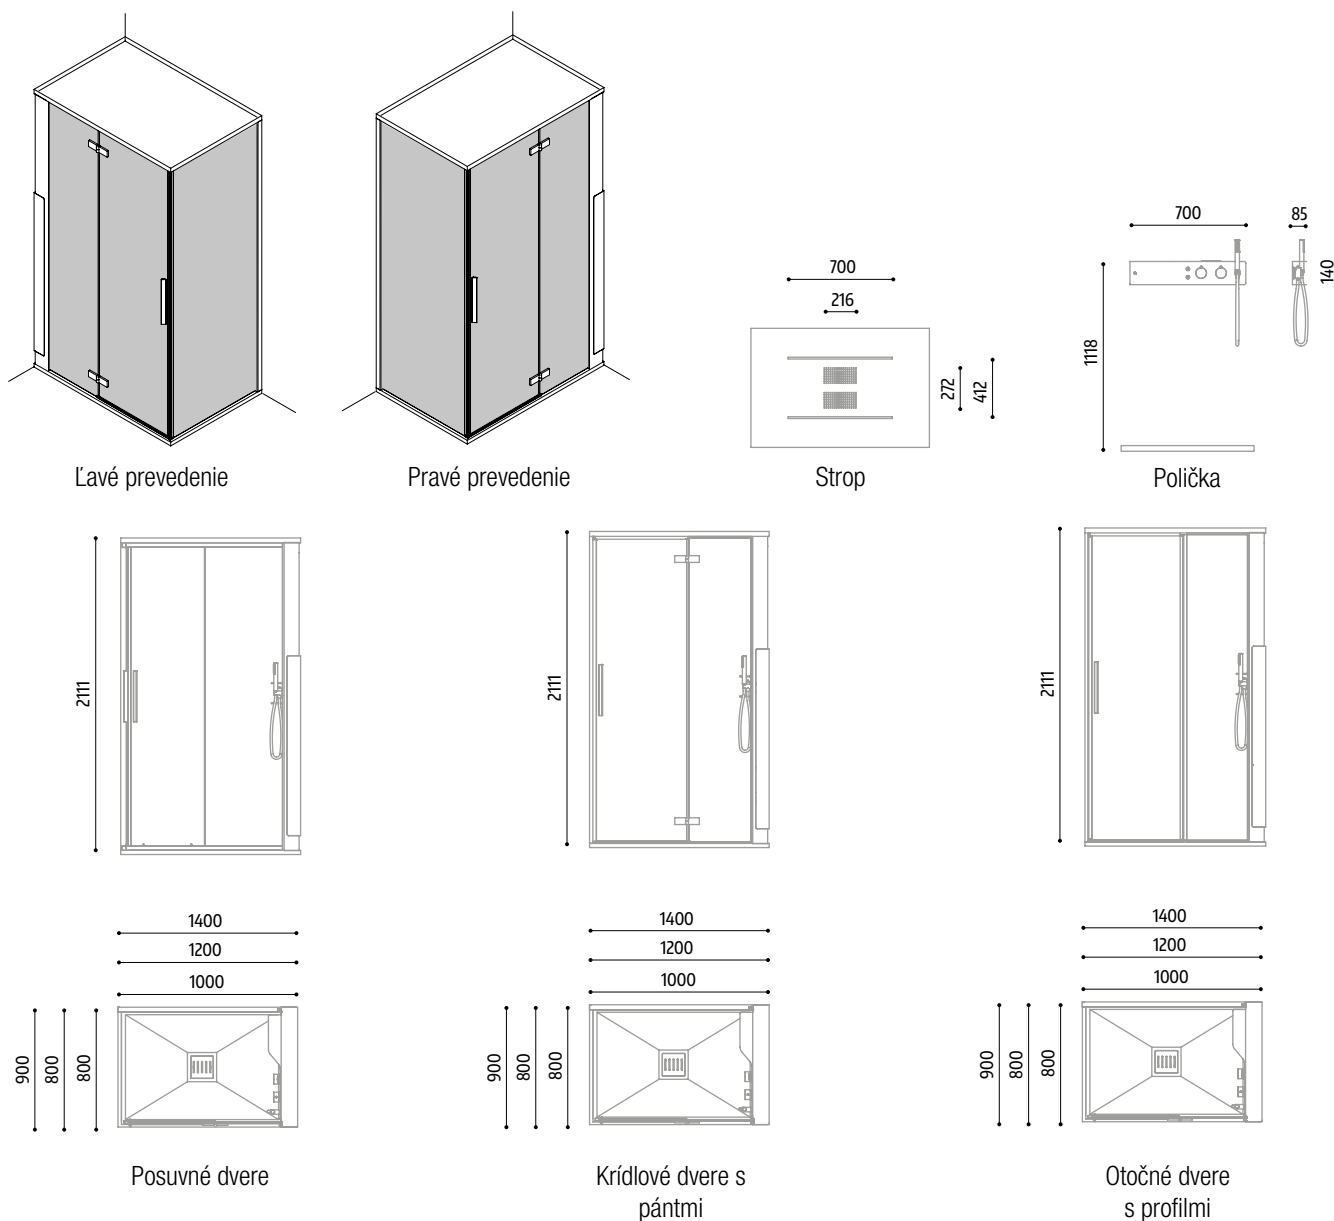

TECHNICKÉ PREDNOSTI

Rohová multifunkčná sprcha **Skyfall Shower - verze SHOWER** obsahuje:

- Dvere v jednej z 3 variant: posuvné, krídlové s otváraním von, otočné s profilmi
- Sprchová vanička výška 30 mm, nástenné panely PlyLite, strop s integrovanou hlavovou sprchou, polička z matného bieleho HardLite s termostatickou batériou, prepínačom a ručnou sprchou
- Číre bezpečnostné sklo 6 mm s úpravou Aquaperle
- Armatúry a profily v 2 farbách: aluchróm alebo matná čierna

Rohová multifunkčná sprcha **Skyfall Shower - verzia STEAM** má oproti štandardnej verzii Skyfall Shower navyše:

- Parný generátor s ovládaním on/off, aroma difúzér, chromoterapia a Bluetooth audiosystém so skrytým reproduktorom