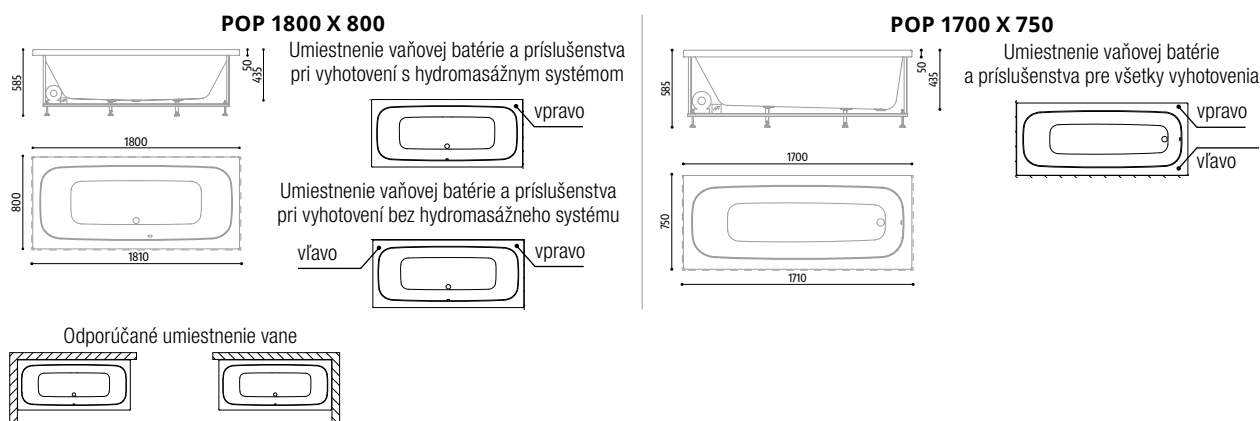

PRÍSLUŠENSTVO

Vaňa s hydromasážnym systémom sú vybavené odtokovou súpravou v chróme. Za vyhotovenie s napúšťacou, odtokovou a prepádovou súpravou je príplatok. ³⁾	PIPE004	110 €
Vaňová napúšťacia, odtoková a prepádová súprava ^{3) 4)} (pre vyhotovenie bez hydromasážneho systému)	PIPE003	155 €
Vaňová odtoková súprava (pre vyhotovenie bez hydromasážneho systému)	PIPE002	80 €
Predný panel biely (prídáním panelu sa celkový rozmer vane zvýši o 1 cm)	PANF002	205 €
Bočný panel biely	PANL003	135 €
Opierka hlavy Technogel, antracitová, pouze pro provedení bez hydromasážneho systému	HEAD004	140 €
Termostatická batéria Modern - s ručnou sprchou montovaná na okraj vane, pre napúšťaciu, odtokovú a prepádovú súpravu (možno kombinovať s ETP ⁵⁾)	FIT002	675 €
Vaňová batéria Modern - s ručnou sprchou montovaná na okraj vane, pre napúšťaciu, odtokovú a prepádovú súpravu (možno kombinovať s ETP ⁵⁾)	FIT003	640 €
Termostatická batéria Modern - s ručnou sprchou montovaná na okraj vane, pre napúšťaciu, odtokovú a prepádovú súpravu	FIT004	800 €
Vaňová batéria Modern - s ručnou sprchou montovaná na okraj vane, pre napúšťaciu, odtokovú a prepádovú súpravu	FIT005	760 €
Sada nastaviteľných nožičiek pre vaňu na zabudovanie	FEET002	75 €

POZNÁMKY

1) - PEVNÝ A ODOLNÝ MATERIÁL. POZRI STRANU 9.
2) - DEZINFEKČNÝ SYSTÉM JE DOSTUPNÝ IBA PRE HYDROMASÁŽNE ALEBO KOMBINOVANÉ VANE S DIGITÁLNYM OVLÁDANÍM. DEZINFEKČNÝ PROSTRIEDOK HYDROCARE NÁJDETE NA STRANE 236.
3) - ETP: PREPADOVÁ ODTOKOVÁ SÚPRAVA
4) - VAŇA SA NAPŮŠŤA OTVOROM PREPADU.

Rozmery v mm. Ceny v EUR bez DPH. Technické zmeny vyhradené.