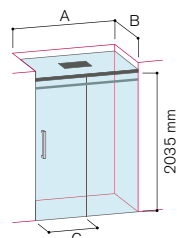

Inštalácia do niky

MIMESI S | SPRCHOVÝ PARNÝ BOX 1) 4) NA MIERU - DO NIKY

sprchový a parný box na mieru | posuvné dvere | výška 2100 mm | 8mm bezpečnostné sklo s antiplakovou úpravou Aquaperle | aluchrómové profily | zabudovaný alebo nástenný sprchový panel | termostatická batéria s prepínačom a ručnou sprchou | para | aromadávkovač | strop v bielom prevedení RAL 9010 s nehrdzavejúcou hlavovou sprchou, umiestnenou centrálnne v sprchovej zóne | chromoterapia | Bluetooth

Rozmery		Šírka vstupu	Prestaviteľnosť	Typ	Panel	Typ	Prevedenie	Typ	Para	Farba	Typ
A	B	C	mm	Kód	B=zabudovaný W=nástenný	Kód	R=pravé L=ľavé	Kód	4=X³ kW	A=nehrdzavejúca oceľ B=biela HardLite	Kód
1000 - 1200	700 - 1000	400 - 500	± 10	2EN010	x	T5C	x	1	4	x	6 655 / 7 037 € 0
1201 - 1400	700 - 1000	500 - 600	± 10	2EN020	x	T5C	x	1	4	x	7 058 / 7 440 € 0
1401 - 1600	700 - 1000	600 - 700	± 10	2EN030	x	T5C	x	1	4	x	7 467 / 7 848 € 0

PRÍSLUŠENSTVO

Sedátko, biela HardLite²⁾, 385 x 210 x 400 mm	ACC0387	228 €
Sedátko, priehľadný plast, 395 x 220 x 390 mm	ACCO0TE	182 €

PRÍPLATKY

Panel z HardLite²⁾ je možné nalakovať v lesklej/matnej farbe RAL podľa Vášho výberu.	COLFIN003	399 €

PRÍSLUŠENSTVO ZDARMA (PRE ZABUDOVANÝ SPRCHOVÝ PANEL (B))¹⁾

Polystyrénová šablóna (pre sprchový panel Mimesi, na zaistenie správnej inštalácie)	ACCO0GN	v cene

POZNÁMKY:

1) - VNÚTORNÁ ÚŽITKOVÁ VÝŠKA 2030 MM, VONKAJŠIA VÝŠKA 2100 MM, MINIMÁLNA ODPOŔÚČANÁ VÝŠKA MIESTNOSTI PRE JEDNODUCHÚ INŠTALÁCIU: 2400 MM. PRE PREVEDENIE SO ZABUDOVANÝM PANELOM SI VŽDY BEZPLATNE OBJEDNAJTE ŠABLÓNU ACCO0GN, KTORÁ ZAISTÍ SPRÁVNU INŠTALÁCIU VÝROBKU.
2) - SOLID SURFACE ZLOŽENÝ Z TRIHYDRÁTU HLINITÉHO A AKRYLÁTOVEJ ALEBO POLYESTEROVEJ ŽIVICE. POZRI STRANA 9.
3) - PRE OBJEM SPRCHY: ≤ 2 M³: 2,7 KW | 2 ÷ 2,6 M³: 3 KW | 2,6 ÷ 3,2 M³: 3,5 KW
4) - PRE OBJEDNANIE SPRCHOVÉHO BOXU MIMESI S PROŠIM VYPLŇTE MERACÍ FORMULÁR DOSTUPNÝ NA WWW.RONALBATHROOMS.COM V SEKCIÍ NA STAHNUTIE.