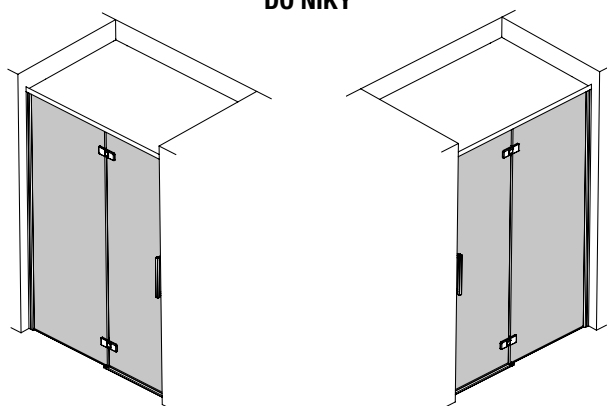

Pravé prevedenie

DO NIKY

Ľavé prevedenie