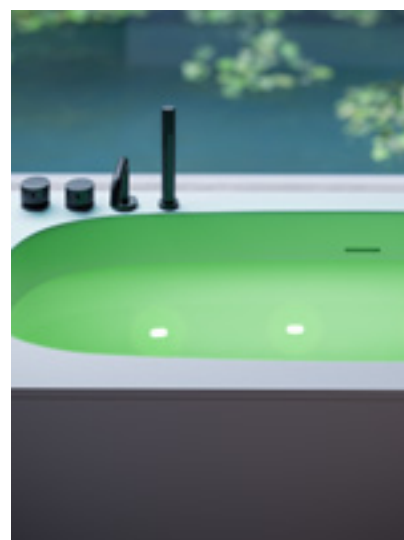

Úplne skryté hydromasážne trysky so zabudovaným náladovým osvetlením po celej vani,
vďaka čomu zostávajú hydromasážne trysky skryté.