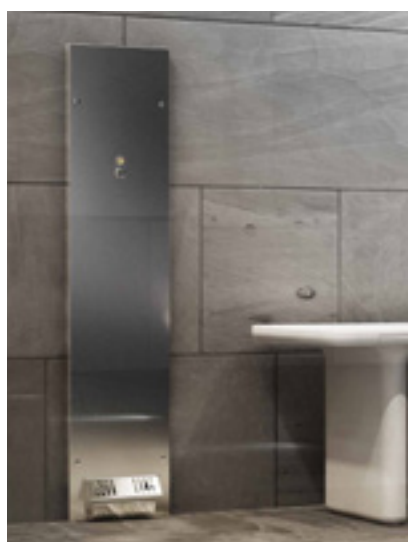

Zabudovaný kompaktný parný modul,
nehrdzavejúca oceľ