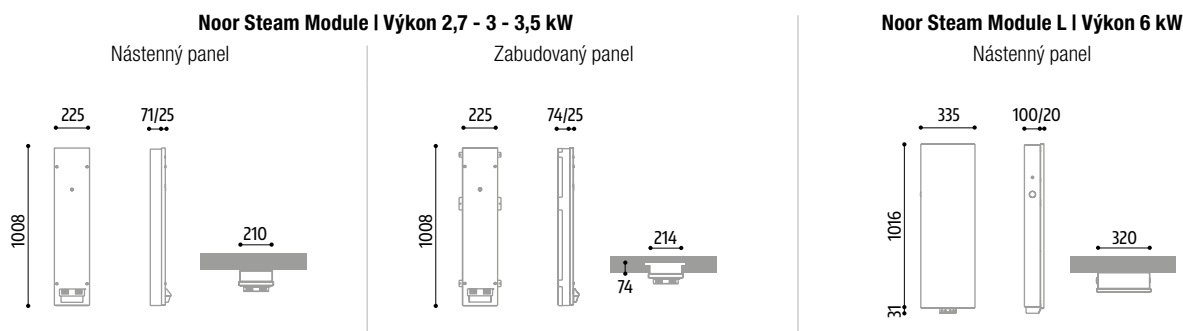

OBJEDNÁVACÍ KÓD NÁJDETE V BÉŽOVÝCH POLIACH:

MU000BB1000000 = Parný generátor NOOR STEAM MODULE, na zabudovanie, výkon generátora pary 2,7 kW, pre objem ≤ 2 m³, nehrdzavejúca oceľ

NOOR STEAM MODULE | PARNÝ GENERÁTOR

panel s konštrukciou z nehrdzavejúcej ocele, ľubovoľne umiestniteľný v parnom priestore | 2 typy inštalácie – na zabudovanie alebo na stenu | 2,7–6 kW (verzia na zabudovanie 2,7–3,5 kW) | šírka: 225 mm (moduly 2,7 / 3 / 3,5 kW) alebo 335 mm (modul 6 kW) | výška: 1008 mm (moduly 2,7 / 3 / 3,5 kW) a 1016 mm (modul 6 kW) | vypínač | 1 parný výstup | dávkovač pre aromaterapiu (len pre moduly 2,7 – 3 – 3,5 kW) | systém odstraňovania vodného kameňa

Výkon (kW)	Pre objemy (m³)	Maximálny výkon parného generátora (kg/hod)	Typ		Inštalácia panelu		Cena
			Kód	B=na zabudovanie ¹⁾ W=na stenu	Kód		
2,7	≤ 2	3,6	MU000B	x	10000000		1 505 €
3	2,2-2,6	4	MU000B	x	20000000		1 637 €
3,5	2,6-3,2	4,6	MU000B	x	30000000		1 783 €
6 ²⁾	3,2-5,5	8	TZ000B	w	40000000		2 379 €

PRÍSLUŠENSTVO POZRI STRANU 137

Sedadlo z bieleho HardLite	ACC0387	228 €
Sedadlo z čierneho metakrylátu	ACC00TE	182 €
Sklápacie sedadlo s inštaláciou na stenu, polyuretán, biela	ACC0127	182 €
Sklápacie sedadlo s inštaláciou na stenu, polyuretán, antracitovo sivá	ACC0128	182 €

PRÍSLUŠENSTVO ZDARMA (PRE ZABUDOVANÝ MODUL (B))¹⁾

Polystyrénová šablóna (pre Noor steam module, na zabezpečenie správnej inštalácie)	ACC00MU	v cene

TECHNICKÉ NÁKRESY

POZNÁMKY:

1) – PRE VYHOTOVENIE SO ZABUDOVANÝM MODULOM (B) SI VŽDY OBJEDNAJTE BEZPLATNÚ ŠABLÓNU ACC00GN, KTORÁ ZABEZPEČÍ SPRÁVNÚ INŠTALÁCIU VÝROBKU.

2) – NA ZABUDOVANIE IBA NA STENU

Rozmery v mm. Ceny v EUR bez DPH. Technické zmeny vyhradené. Vyhotovenie na mieru nie je možné vrátiť.