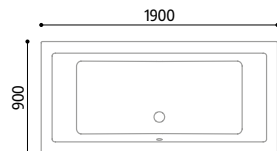

Umiestnenie vaňovej batérie a príslušenstva pri vyhotovení bez hydromasážneho systému

Odporúčané umiestnenie vane