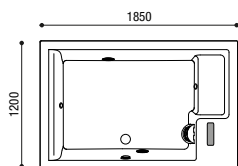

POZNÁMKY:

1) - PEVNÝ A ODOLNÝ MATERIÁL. VIZ STRANA 9.
2) - VYSOKOKVALITNÁ ŽIVICA S TEXTÚROVANÝM PŘÍRODNÝM EFEKTOM. VIZ 9.
3) - PIESKOVÝ FILTER ACC0102 MUSÍ BYŤ OBJEDNANÝ SÚČASNE S VOLBOU PRÍPRAVY PRE PIESKOVÝ FILTER.
4) - POPIS NA STRANE 237.