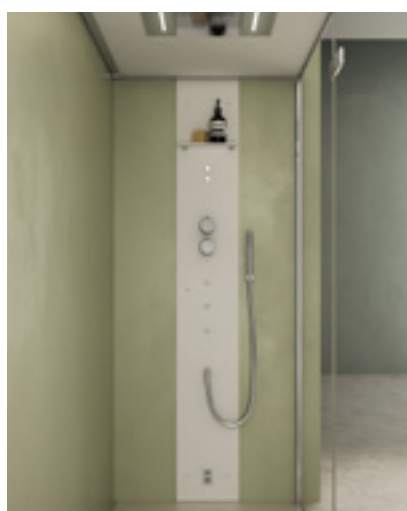

MIMESI S

↑
Vysvetlivky
k piktogramom
nájdate
na vnútornej
zadnej strane
obálky.

Mimesi S | Sprchový a parný box vyrobený na mieru, posuvné dvere, sprchový panel z nehrdzavejúcej ocele (A).

Sprchový panel z matného bieleho HardLite²⁾ (B)