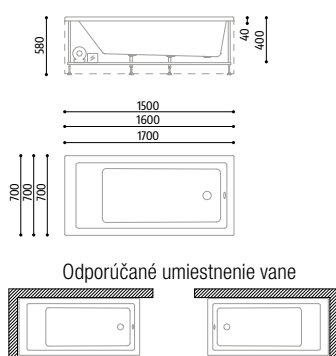

Popis	Typ	Rozmery	Typ	Cena			
					Kód	V=1800x800 U=1700x800 T=1500x700	Kód
Vaňa so systémom SkinSublime ³⁾, s ovládačom Lite Control, 2 trysky Sublime, svetlo/chromoterapia, systém Bluetooth, odtoková súprava	Y	x	000K1	3 075 €			
Vaňa so systémom SkinSublime + Airpool ⁴⁾, a s ovládačom Lite Control, 2 trysky Sublime, 12 vzduchových trysiek, svetlo/chromoterapia, systém Bluetooth, odtoková súprava	Y	x	000W1	3 950 €			

PRÍSLUŠENSTVO

Vane s hydromasážnym systémom sú vybavené odtokovou súpravou v chróme. Za vyhotovenie s napúšťacou, odtokovou a prepádovou súpravou je príplatok. ⁵⁾

Vaňová napúšťacia, odtoková a prepádová súprava ^{5) 6)} (pre vyhotovenie bez hydromasážneho systému)

Vaňová odtoková súprava (pre vyhotovenie bez hydromasážneho systému)

Predný panel biely

Bočný panel biely

Opierka hlavy - čierna

Sada nastaviteľných nožičiek pre vaňu na zabudovanie

Termostatická batéria Modern - s ručnou sprchou montovaná na okraj vane, pre napúšťaciu, odtokovú a prepádovú súpravu (možno kombinovať s ETP ⁵⁾)

Vaňová batéria Modern - s ručnou sprchou montovaná na okraj vane, pre napúšťaciu, odtokovú a prepádovú súpravu (možno kombinovať s ETP ⁵⁾)

Termostatická batéria Modern - s ručnou sprchou montovaná na okraj vane, pre napúšťaciu, odtokovú a prepádovú súpravu

Vaňová batéria Modern - s ručnou sprchou montovaná na okraj vane, pre napúšťaciu, odtokovú a prepádovú súpravu

Odtok vody cez odtokovú súpravu 11 l/min

NUBEA 1700 X 700 - 1600 X 700

Umiestnenie vaňovej batérie a príslušenstva pre všetky vyhotovenia

NUBEA 1500 X 700

Umiestnenie vaňovej batérie a príslušenstva pri vyhotovení s hydromasážnym systémom

Umiestnenie vaňovej batérie a príslušenstva pri vyhotovení bez hydromasážneho systému

POZNÁMKY

1) - PEVNÝ A ODOLNÝ MATERIÁL. POZRI STRANU 9.

2) - DEZINFEKČNÝ SYSTÉM JE DOSTUPNÝ IBA PRE HYDROMASÁŽNE ALEBO KOMBINOVANÉ VANE S DIGITÁLNYM OVLÁDANÍM. DEZINFEKČNÝ PROSTRIEDOK HYDROCARE NÁJDETE NA STRANE 236.

3) - VODNÝ MASÁŽNY SYSTÉM OBOHATENÝ O KYSLÍKOVÉ MIKROBUBLINKY.

4) - SÚČASNÉ POUŽÍVANIE SYSTÉMOV SKIN SUBLIME A AIRPOOL SA NEODPORUČA, PRETOŽE BY MOHLO DÔJSŤ K RUŠENIU ÚČINKU MIKROBUBLINKY.

5) - ETP: PREPADOVÁ ODTOKOVÁ SÚPRAVA

6) - VAŇA SA NAPUŠŤA OTVOROM PREPADU.

Rozmery v mm. Ceny v EUR bez DPH. Technické zmeny vyhradené.