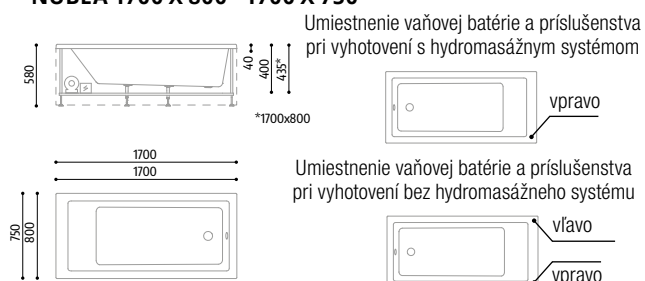

NUBEA 1700 X 800 - 1700 X 750

POZNÁMKY

1) - PEVNÝ A ODOLNÝ MATERIÁL. POZRI STRANU 9.
2) - DEZINFEKČNÝ SYSTÉM JE DOSTUPNÝ IBA PRE HYDROMASÁŽNE ALEBO KOMBINOVANÉ VANE S DIGITÁLNYM OVLÁDANÍM. DEZINFEKČNÝ PROSTRIEDOK HYDROCARE NÁJDETE NA STRANE 236.
3) - VODNÝ MASÁŽNY SYSTÉM OBOHATENÝ O KYSLÍKOVÉ MIKROBUBLINKY.
4) - SÚČASNÉ POUŽÍVANIE SYSTÉMOV SKIN SUBLIME A AIRPOOL SA NEODPORUČA, PRETOŽE BY MOHLO DÔJSŤ K RUŠENIU ÚČINKU MIKROBUBLINKY.
5) - ETP: PREPADOVÁ ODTOKOVÁ SÚPRAVA
6) - VAŇA SA NAPŮŠŤA OTVOROM PREPADU.

Rozmery v mm. Ceny v EUR bez DPH. Technické zmeny vyhradené.