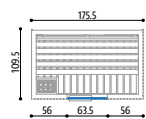

NUVOLA_B 176x110 cm 3-4 2,9 kW

$$(176 \text{ cm} + 110 \text{ cm}) \times 2 \times 23 \text{ € / cm} = 13\,156 \text{ €}$$

POZNÁMKY:

1) - FÍNSKA SAUNA VYUŽÍVA KACHLE, KTORÉ OHRIEVAJÚ A ODVLHČUJÚ PRIESTOR, PRIČOM TEPLOTA STÚPA AŽ NA PŘIBLIŽNE 90 °C A ÚROVEŇ VLHKOSTI ZOSTÁVA VEĽMI NÍZKA. PRI INŠTALÁCII PONECHAJTE OKOLO SAUNY DODATOČNÝ PRIESTOR 50 MM.
2) - VZHĽAD KACHLÍ SA MÔŽE LÍŠIŤ V ZÁVISLOSTI OD ICH VÝKONU.
3) - INFRAČERVENÁ SAUNA SA LÍŠI OD FÍNSKEJ SAUNY: POCIT TEPLA JE DOSIAHNUTÝ, ZATIAĽ ČO TEPLOTA ZOSTÁVA NA PŘÍJEMNEJ ÚROVNI OKOLO 45 °C.
4) - V BIOSAUNE JE DO KACHLÍ INTEGROVANÝ ZVLHČOVAČ, KTORÝ POMÁHA ZVYŠOVAŤ ÚROVEŇ VLHKOSTI.

Rozmery v mm. Ceny v EUR bez DPH. Technické zmeny vyhradené. Vyhotovenie na mieru nie je možné vrátiť.