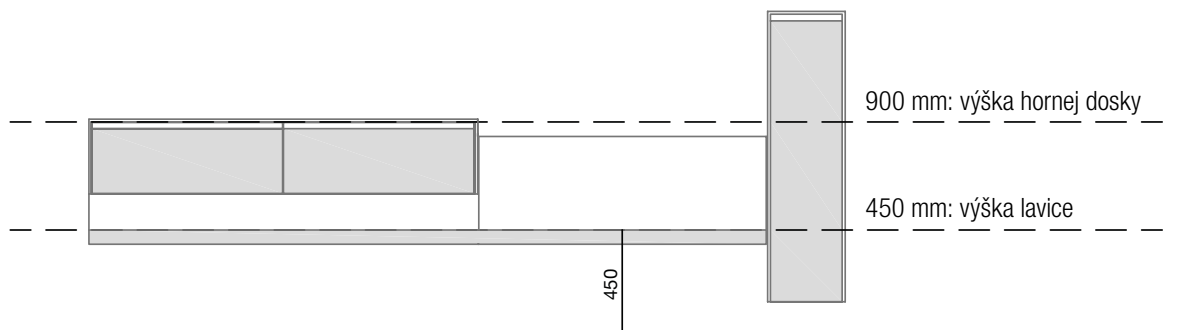

SKRINKY
výška 300 mm

SKRINKY
výška 450 mm

SKRINKY
výška 600 mm

SKRINKY výška 300 mm
S DOLNOU POLICOU

SKRINKY výška 300 mm
S HORNOU DOSKOU V TVARE L SO ZABUDOVANÝMI UMÝVADLAMI

SKRINKY výška 300 mm
S HORNOU DOSKOU V TVARE L S UMÝVADLAMI NA DOSKU