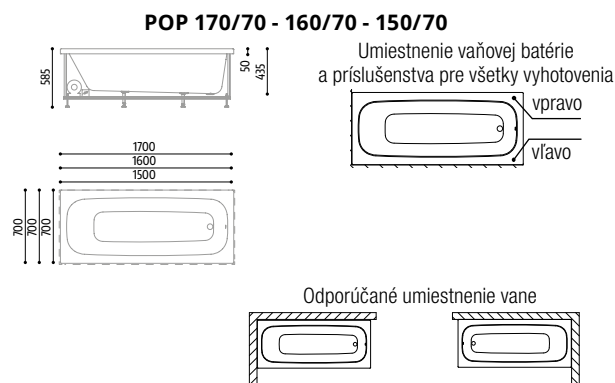

Vane s hydromasážnym systémom sú vybavené odtokovou súpravou v chróme. Za vyhotovenie s napúšťacou, odtokovou a prepádovou súpravou je príplatok. ³⁾	PIPE004	110 €
Vaňová napúšťacia, odtoková a prepádová súprava ^{3) 4)} (pre vyhotovenie bez hydromasážneho systému)	PIPE003	155 €
Vaňová odtoková súprava (pre vyhotovenie bez hydromasážneho systému)	PIPE002	80 €
Predný panel biely (pridaním panelu sa celkový rozmer vane zvýši o 1 cm)	PANF003	185 €
Predný panel biely pro vany 170/70, 160/70 a 150/70 (pridaním panelu sa celkový rozmer vane zvýši o 1 cm)	PANF004	260 €
Bočný panel biely	PANL002	185 €
Vykurovacie teleso, pouze pro POP180/110 se systémom Whirlpool a Combi, lze objednat pouze s vanou	HEAT002	820 €
Opierka hlavy Technogel, antracitová, pouze pro provedení bez hydromasážneho systému	HEAD004	140 €
Termostatická batéria Modern - s ručnou sprchou montovaná na okraj vane, pre napúšťaciu, odtokovú a prepádovú súpravu (možno kombinovať s ETP ⁵⁾)	FIT002	675 €
Vaňová batéria Modern - s ručnou sprchou montovaná na okraj vane, pre napúšťaciu, odtokovú a prepádovú súpravu (možno kombinovať s ETP ⁵⁾)	FIT003	640 €
Termostatická batéria Modern - s ručnou sprchou montovaná na okraj vane, pre napúšťaciu, odtokovú a prepádovú súpravu	FIT004	800 €
Vaňová batéria Modern - s ručnou sprchou montovaná na okraj vane, pre napúšťaciu, odtokovú a prepádovú súpravu	FIT005	760 €
Sada nastaviteľných nožičiek pre vaňu na zabudovanie	FEET002	75 €

POZNÁMKY

1) - PEVNÝ A ODOLNÝ MATERIÁL. POZRI STRANU 9.

2) - DEZINFEKČNÝ SYSTÉM JE DOSTUPNÝ IBA PRE HYDROMASÁŽNE ALEBO KOMBINOVANÉ VANE S DIGITÁLNYM OVLÁDANÍM. DEZINFEKČNÝ PROSTRIEDOK HYDROCARE NÁJDETE NA STRANE 236.

3) - ETP: PREPADOVÁ ODTOKOVÁ SÚPRAVA

4) - VAŇA SA NAPÚŠŤA OTVOROM PREPADU.

Rozmery v mm. Ceny v EUR bez DPH. Technické zmeny vyhradené.