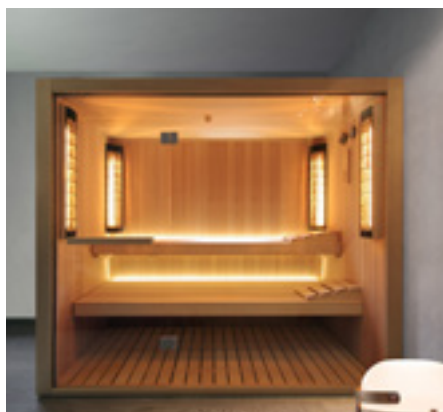

RIEŠENIE NA MIERU

Vysoko univerzálne riešenia, ktoré splnia potreby každého. Sauny **Glass 1989** sú vyrobené na mieru, aby zabezpečili maximálny komfort s dôrazom na detail – či už sú určené na domáce alebo profesionálne použitie.