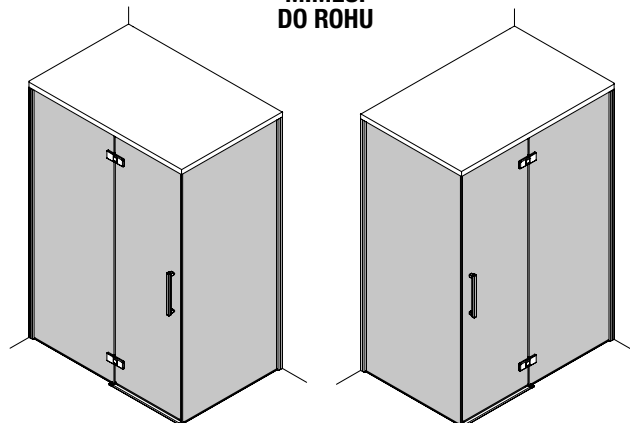

Pravé prevedenie

TECHNICKÉ PREDNOSTI

Výroba na mieru v rozmeroch medzi š. 1000 / 1600 mm | hl. 700 / 1000 mm

Multifunkčná sprcha **Mimesi / Mimesi S** obsahuje:

- Krídlové dvere (Mimesi) alebo posuvné dvere (Mimesi S) 8mm bezpečnostné sklo s antiplakovou úpravou Aquaperle, aluchrómové profily.
- Sprchový panel môže byť zapustený alebo inštalovaný priamo na stenu a je možné ho umiestniť podľa potreby kdekoľvek v rámci sprchového priestoru. Vo verzii HardLite je doplnený aj o praktickú poličku. Panel je vybavený 3 vertikálnymi tryskami, termostatickou batériou s ručnou sprchou, parným kúpeľom s ovládaním a aroma difúzorom.
- Strop v bielom prevedení RAL 9010 s nerezovou hlavovou sprchou je umiestnený centrálnne v sprchovej zóne a ponúka integrovanú chromoterapiu. Súčasťou je tiež Bluetooth systém so skrytým reproduktorom.

**MIMESI
DO ROHU**

Ľavé prevedenie