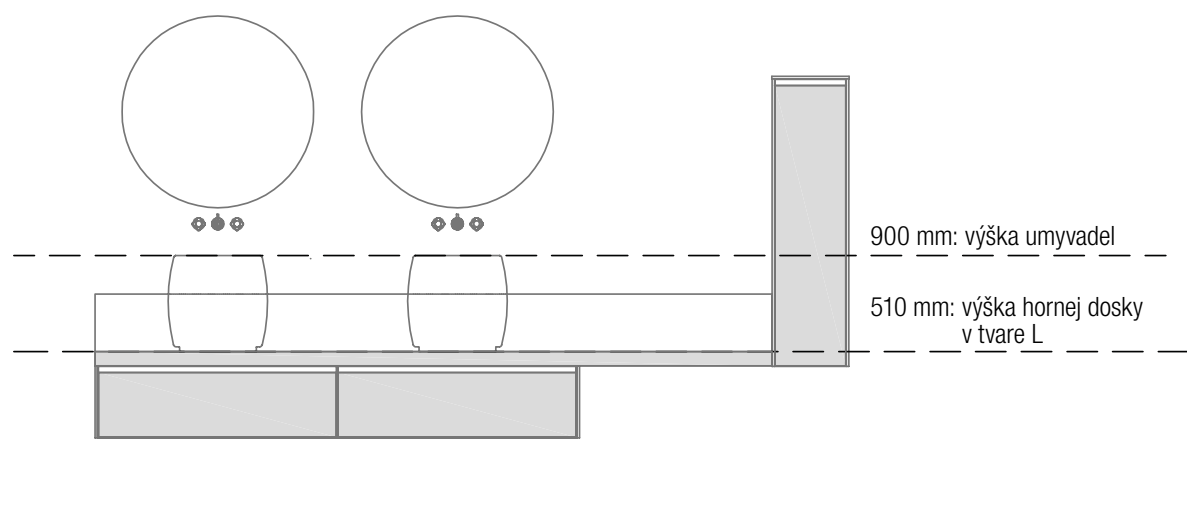

SKRINKY
výška 300 mm

SKRINKY
výška 450 mm

SKRINKY
výška 600 mm

SKRINKY výška 300 mm
S DOLNOU POLICOU

SKRINKY výška 300 mm
S HORNOU DOSKOU V TVARE L SO ZABUDOVANÝMI UMÝVADLAMI

SKRINKY výška 300 mm
S HORNOU DOSKOU V TVARE L S UMÝVADLAMI NA DOSKU