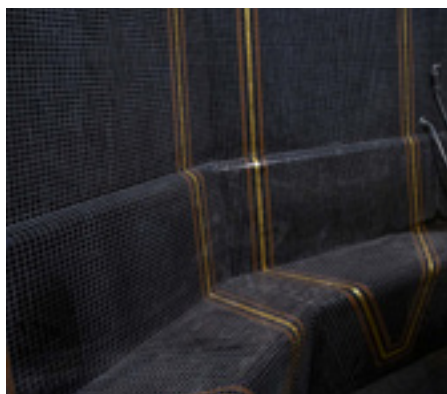

VOLITEĽNÉ PRÍSLUŠENSTVO

Bluetooth

Bluetooth audio súprava nabízí možnosť vybrať si a poslúchať Vašu obľúbenú hudbu z Vašeho zariadenia.

Chromoterapia

Chromoterapia pomocou rôznych farieb na ovplyvnenie Vašej mysle a duše zlepšuje pocit pohodia.

Aromaterapia

Aromaterapia vďaka esenciálnym olejom podporuje uvoľnenie.

Funkčná výbava

Vodná funkčná výbava dopĺňa a personalizuje priestor hammamu na každodenné používanie.

Izolácia a dvere

Aby sa zabránilo rozptylu tepla, musí byť priestor hammamu riadne izolovaný a doplnený príslušnými dverami. Parné dvere a okná Glass 1989 dopĺňajú priestor, sú odolné voči pare a zabezpečujú správne prúdenie vzduchu.

ZVLÁŠTNE ROZMERY

VYTVORTE SI HAMMAM

Akýkoľvek priestor sa môže stať miestom na oddych a pohodu! Vďaka svojmu know-how a veľkej všestranosti svojich riešení **Glass 1989** vytvára hammamy na mieru, ktoré sú navrhnuté tak, aby uspokojili všetky technické a estetické potreby.

HAMMAMY