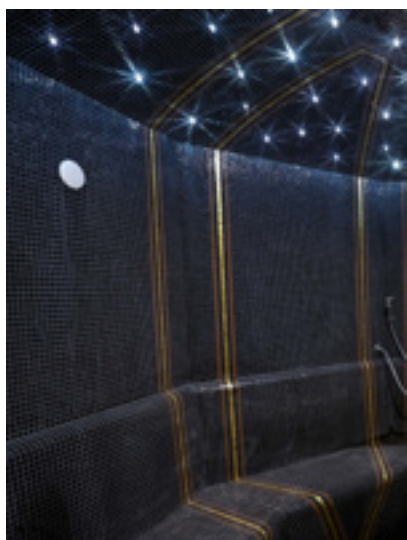

IZOLAČNÉ PANELE PRE HAMMAM | Obkladateľné konštrukcie

OBJEDNÁVACÍ KÓD NÁJDETE V BÉŽOVÝCH POLIACH:

ACC0122 = Izolačné panely pre hammam, s obojstrannou obkladovou maltou a výstužou zo sklenených vlákien pre plochu až 3,6 m²