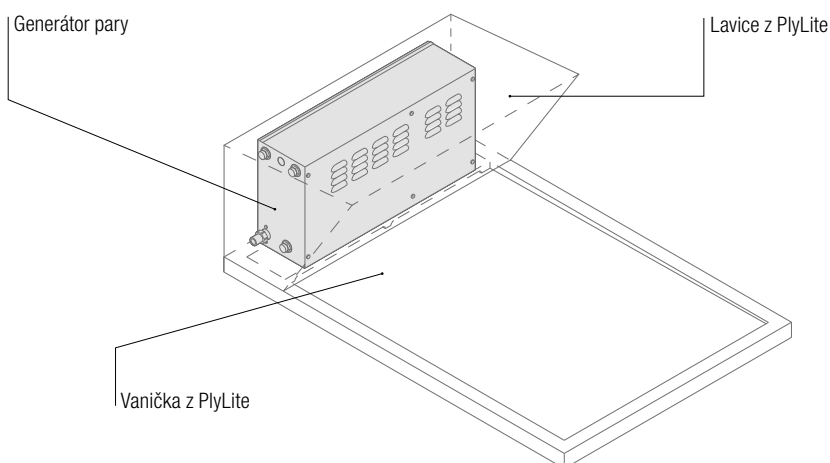

TECHNICKÉ PREDNOSTI