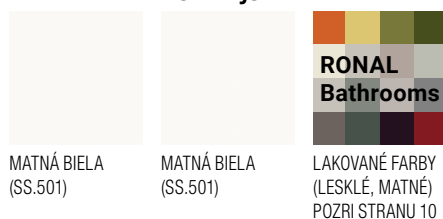

CS 60x26

DOPLNKY

Popis	Typ		Farby		Cena
	Kód		N=Čierna matná Q=Sivá matná V=Zelená matná T=Terakota matná U=Ružová matná		
Umývadlová výpusť CLICK-CLACK, biely matný Solid Surface	1XXAC501.SS.501				110 €
Umývadlová výpusť CLICK-CLACK, farebná povrchová úprava (farby pozri stranu 10)	1XXAC501.LA				110 €
Umývadlová výpusť CLICK-CLACK pre umývadlo z Mineralmarmo, vo farbe umývadla ²⁾	1XXAC501.MM.		x		110 €
Umývadlová výpusť CLICK-CLACK, chróm	1XXAC118				130 €
Umývadlová výpusť s voľným prietokom, chróm	1XXAC117				150 €

PRÍPLATKY DOSTUPNÉ PRE VŠETKY PRODUKTY V LAKOVANOM PREVEDENÍ

Príplatek za farby RAL podľa vášho výberu	Z.COLRAL.001	300 €

SOLID SURFACE ³⁾

VNÚTORNÉ PREVEDENIE VONKAJŠIE PREVEDENIE

MATNÁ BIELA (SS.501)

MATNÁ BIELA (SS.501)

LAKOVANÉ FARBY (LESKLÉ, MATNÉ) POZRI STRANU 10