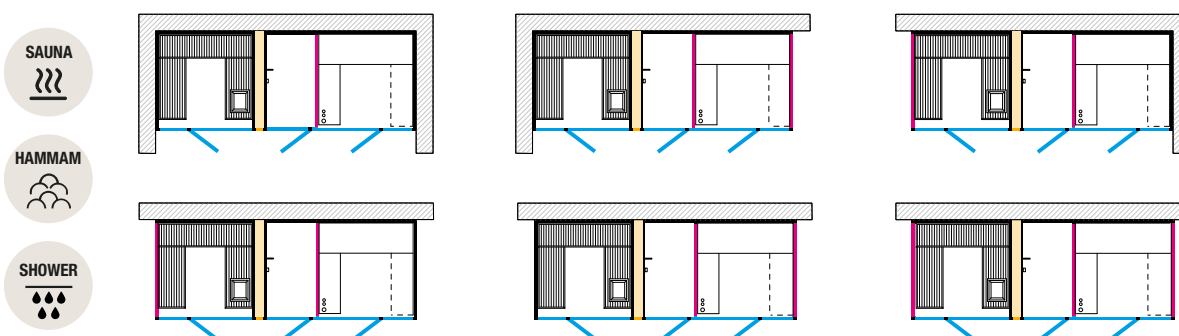

* Vyhotovene so sprchovým a parným boxom

HAMMAM + SPRCHOVÝ BOX SHOWER

Stredový oddiel

Bočný oddiel

SAUNA + SPRCHOVÝ BOX SHOWER + HAMMAM

Stredový oddiel

SAUNA + SPRCHOVÝ BOX SHOWER + HAMMAM

SAUNA - Vienna Oak | SPRCHOVÝ BOX SHOWER + HAMMAM - Gres Pietra Iseo, Ecoresina Tortora