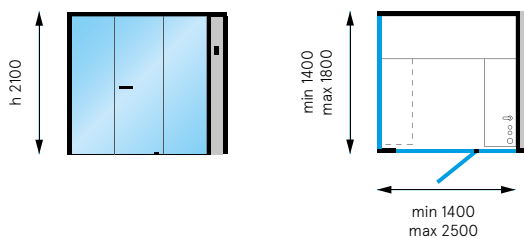

CHILLOUT - HAMMAM

HAMMAM

SAFETY GLASS 8 MM

CHROMO TERAPIE

BLUETOOTH

AROMA

K STENE

DO ROHU

DO NIKY

↑
Vysvětlivky
k pictogramům
nájdete
na vnitřní
zadní
straně obálky.

VARIANTY MONTÁŽE

Nástěnný ovládací panel