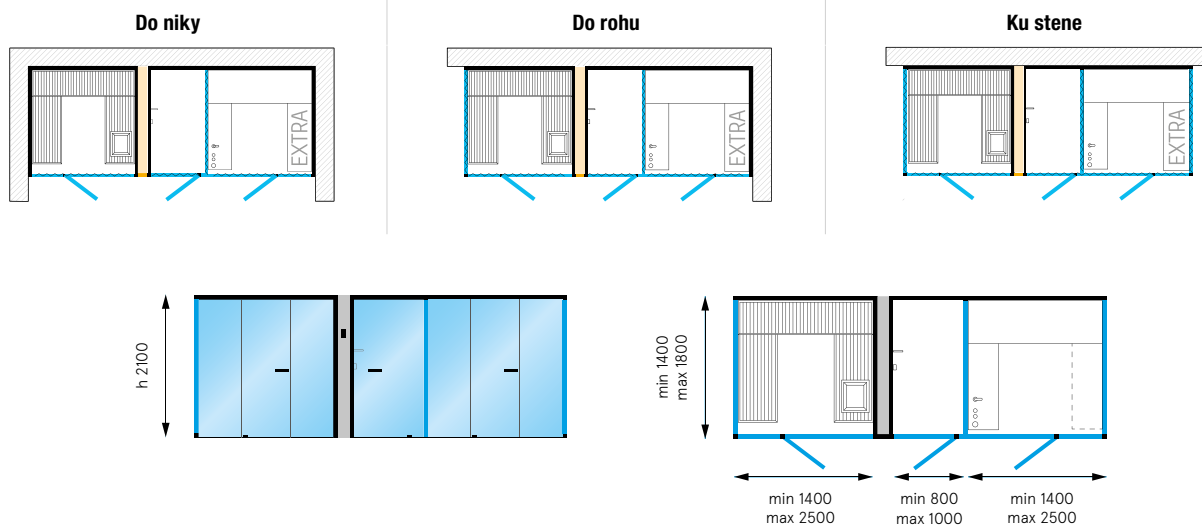

CHILLOUT | Hammam - Gres Pietra Iseo a Ecoresina Tortora + Sprchový box Shower (krídlové dvěre) - Gres Pietra Iseo a Ecoresina Tortora + Sauna - Vienna Oak

VARIANTY MONTÁŽE

↑
Vysvetlivky
k piktogramom
nájdate
na vnútornej
zadnej
strane obálky.