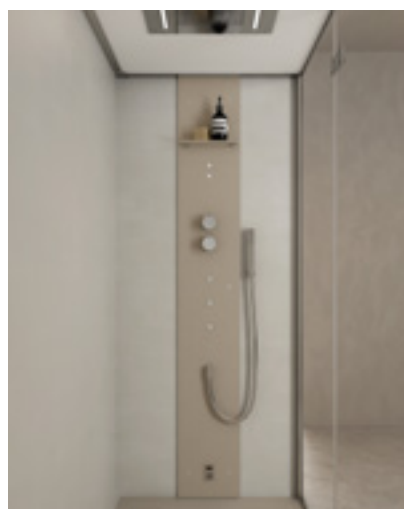

AROMA

Mimesi I Sprchový a parný box vyrobený na mieru, krídlové dvere, sprchový panel z matného bieleho HardLite²⁾ (B)

↑
Vysvetlivky
k piktogramom
nájdete
na vnútornej
zadnej strane
obálky.

Sprchový panel z matného bieleho HardLite²⁾ (B)