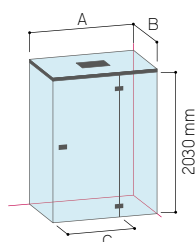

OBJEDNÁVACÍ KÓD NÁJDETE V BÉŽOVÝCH POLIACH:

2DC010 B T5C R 1 4 A 0 = Mimesi sprchový parný box, šírka A 1000–1200 mm, šírka B 700–1000 mm, zabudovaný sprchový panel, verzia vpravo, para 2,7 kW, nehrdzavejúca oceľ

MIMESI | SPRCHOVÝ PARNÝ BOX ^{1) 4)} NA MIERU - DO ROHU

sprchový a parný box na mieru | krídlové dvere | výška 2100 mm | 8mm bezpečnostné sklo s antiplakovou úpravou Aquaperle | aluchrómové profily | zabudovaný alebo nástenný sprchový panel | 3 zvislé trysky | termostatická batéria s prepínačom a ručnou sprchou | para | aromadávkovač | strop v bielom prevedení RAL 9010 s nehrdzavejúcou hlavovou sprchou, umiestnenou centrálne v sprchovej zóne | chromoterapia | Bluetooth

Rozmery		Šírka vstupu	Prestavitelnosť	Typ	Panel	Typ	Prevedenie	Typ	Para	Farba	Typ
A	B	C	mm	Kód	B=zabudovaný W=nástenný	Kód	R=pravé L=ľavé	Kód	4=X³⁾ kW	A=nehrdzavejúca oceľ B=biela HardLite	Kód
1000-1200	700-1000	600	± 10	2DC010	x	T5C	x	1	4	x	7 048 / 7 435 € 0
1201-1400	700-1000	600	± 10	2DC020	x	T5C	x	1	4	x	7 456 / 7 843 € 0
1401-1600	700-1000	600	± 10	2DC030	x	T5C	x	1	4	x	7 859 / 8 246 € 0

Inštalácia do rohu