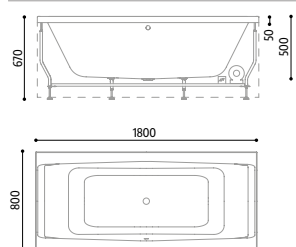

EDEN 1800 X 800

Umiestnenie vaňovej batérie a príslušenstva pri vyhotovení s hydromasážnym systémom

Umiestnenie vaňovej batérie a príslušenstva pri vyhotovení bez hydromasážneho systému

Odporúčané umiestnenie vane

POZNÁMKY

1) - PEVNÝ A ODOLNÝ MATERIÁL. POZRI STRANU 9.

2) - DEZINFEKČNÝ SYSTÉM JE DOSTUPNÝ IBA PRE HYDROMASÁŽNE ALEBO KOMBINOVANÉ VANE S DIGITÁLNYM OVLÁDANÍM. DEZINFEKČNÝ PROSTRIEDOK HYDROCARE NÁJDETE NA STRANE 236.

3) - ETP: PREPADOVÁ ODTOKOVÁ SÚPRAVA

4) - VAŇA SA NAPÚŠŤA OTVOROM PREPADU.

Rozmery v mm. Ceny v EUR bez DPH. Technické zmeny vyhradené.