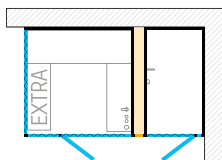

CHILLOUT - HAMMAM + SHOWER

HAMMAM

SHOWER

SAFETY
GLASS
8 MM

CHROMO
TERAPIE

BLUETOOTH

AROMA

K STENE

DO ROHU

DO NIKY

↑
Vysvetlivky
k piktogramom
nájdate
na vnútornej
zadnej
strane obálky.

VARIANTY MONTÁŽE

Do niky

Do rohu

Ku stene