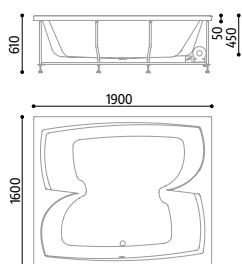

Popis	Verzia	Typ		Cena
		Kód		
Vaňa na zabudovanie 2 opierky hlavy Technogel (svetlosivé), bez odtokovej súpravy	-	CL000A0		1 915 €
Vaňa s rámom 2 opierky hlavy Technogel (svetlosivé), bez odtokovej súpravy	-	CL000D0		2 595 €
Hydromasážna vaňa z akrylátu so systémom Combi a ovládačom Lite Control 2 opierky hlavy Technogel (svetlosivé), svetlo/chromoterapia, systém Bluetooth, odtoková súprava.	bez dezinfekcie	CL000Q1		5 180 €
Relaxačná zóna: 12 vzduchových trysiek, 4+2 vodné trysky na chrbát a nohy Tonačná zóna: 4 vodné trysky, 6 vzduchových trysiek, 2+2 vodné trysky na chrbát a nohy	s dezinfekciou ²⁾	CL000U1		5 550 €

PRÍSLUŠENSTVO

Vaňová odtoková súprava (pre vyhotovenie bez hydromasážneho systému)	PIPE002	80 €
Vykurovacie teleso (len pre vyhotovenie Combi, je možné objednať iba spolu s vaňou)	HEAT002	820 €
Termostatická batéria Pure s ručnou sprchou a vaňovým napúšťaním montovaná na okraj vane	FIT008	1 050 €
Vaňová batéria Pure s ručnou sprchou a vaňovým napúšťaním montovaná na okraj vane	FIT009	1 005 €

PANELE Z PLYLITE V SIVEJ MATNEJ POVRCHOVEJ ÚPRAVE ³⁾

k dispozícii pre vyhotovenie s rámom

Popis	Verzia	Typ		Cena
		Kód		
4 panely pre voľne stojacu vaňu na podlahe	-	ACCCL090W0000		2 900 €
3 panely pre vaňu stojacu na podlahe, inštalácia dlhšou stranou k stene	-	ACCCL100W0000		2 155 €
2 panely pre rohové vaňu stojacu na podlahe	pravé	ACCCL110W0000		1 455 €
	ľavé	ACCCL120W0000		1 455 €

Umiestnenie vaňovej batérie a príslušenstvá u všetkých provedení

Odporúčané umiestnenia vane