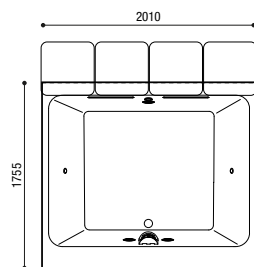

Popis	Typ inštalácie	Kód	Typ	Varianta	Typ	Cena
Prevedenie na zabudovanie - lesklá biela	-	V	X	00A0	9 757 €	
Prevedenie s panelom Ecoresina ²⁾ (farby: L | Polvere; M | Cenere; N | Ardesia; P | Neve) - s bielym matným estetickým rámom	voľne stojaca	V	X	0080	13 827 €	
	do ľavého rohu	V	X	0060	11 797 €	
	do pravého rohu	V	X	0050	11 797 €	

VOLITEĽNÉ PRÍSLUŠENSTVO

Obvodové LED osvetlenie - iba pre verziu s panelom - určené na pripojenie k externému vypínaču (nie je súčasťou dodávky)	LED003	637 €
Bluetooth audio súprava s 2 reproduktormi	BLUE003	1 086 €
UV dezinfekčná lampka	UV001	1 035 €
Príprava pre pieskový filter ³⁾	SAND002	v cene
Pieskový filter (piesok nie je súčasťou)	ACC0102	1 526 €
Tepelný výmenník	HEAT003	384 €
Sivý termoizolačný kryt na vírivku - (nutné objednať s vírivkou) (umožňuje udržiavať vodu čistú, s požadovanou teplotou a z bezpečnostných dôvodov)	ACCVZ00	1 111 €
Sada 4 vankúšov pre relaxačnú zónu (len pre prevedenie vírivky na zabudovanie)	ACC00VQ	753 €
MySpa Care Kit – kompletná sada pre Vašu vírivku a jej údržbu ⁴⁾	ACC0100	233 €

FARBY

L | Polvere

M | Cenere

N | Ardesia

P | Neve

TYP INŠTALÁCIE

voľne stojaca

do ľavého rohu

do pravého rohu

Zabudovaná vírivka so 4 vankúšmi v relaxačnej zóne

POZNÁMKY:

1) - PEVNÝ A ODOLNÝ MATERIÁL. VIZ STRANA 9.
2) - VYSOKOKVALITNÁ ŽIVICA S TEXTÚROVANÝM PRÍRODNÝM EFEKTOM. VIZ 9.
3) - PIESKOVÝ FILTER ACC0102 MUSÍ BYŤ OBJEDNANÝ SÚČASNE S VOLBOU PRÍPRAVY PRE PIESKOVÝ FILTER.
4) - POPIS NA STRANE 237.

Rozmery v mm. Ceny v EUR bez DPH. Technické zmeny vyhradené.