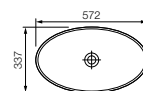

OBJEDNÁVACÍ KÓD NÁJDETE V BÉŽOVÝCH POLIACH:

1XXLV508.SS.501 = TW OVAL 57 x 40 umývadlo, 570 x 405 mm, výška 145 mm, biela matná Solid Surface

TW OVAL / TW | OVÁLNÉ UMÝVADLO NA DOSKU ZO SOLID SURFACE

hrúbka umývadla 10 mm | výpust' Ø 45 mm

Model	Rozmery	Výška	Hmotnosť (kg)	Farby	Typ		Cena
					Kód		
TW Oval 57 x 40	570 x 405	145	8.50	Matná biela	1XXLV508.SS.501		250 €
				Matná biela s vonkajším lakovaním ¹⁾	1XXLV508.SS.LA ¹⁾		450 €
TW Oval 49 x 34	495 x 345	150	6.80	Matná biela	1XXLV510.SS.501		230 €
				Matná biela s vonkajším lakovaním ¹⁾	1XXLV510.SS.LA¹⁾		430 €
TW 59 x 35	596 x 353	118	5.70	Matná biela	1XXLV511.SS.501		215 €
				Matná biela s vonkajším lakovaním ¹⁾	1XXLV511.SS.LA¹⁾		415 €
TW Oval 57 x 33	572 x 337	178	5.70	Matná biela	1XXLV512.SS.501		230 €
				Matná biela s vonkajším lakovaním ¹⁾	1XXLV512.SS.LA¹⁾		430 €

TW ROUND | KRUHOVÉ UMÝVADLO NA DOSKU ZO SOLID SURFACE

hrúbka umývadla 10 mm | výpust' Ø 45 mm

Model	Rozmery	Výška	Hmotnosť (kg)	Farby	Typ		Cena
					Kód		
TW Round 40	Ø 400	145	5.50	Matná biela	1XXLV509.SS.501		210 €
				Matná biela s vonkajším lakovaním ¹⁾	1XXLV509.SS.LA¹⁾		410 €
TW Round 42	Ø 420	140	5	Matná biela	1XXLV513.SS.501		215 €
				Matná biela s vonkajším lakovaním ¹⁾	1XXLV513.SS.LA¹⁾		415 €

TW 59X35

DOPLNKY

Popis	Typ		Cena
	Kód		
Umývadlová výpust' CLICK-CLACK, biely matný Solid Surface	1XXAC501.SS.501		110 €
Umývadlová výpust' CLICK-CLACK, farebná povrchová úprava (farby pozri stranu 10) ¹⁾	1XXAC501.LA		110 €
Umývadlová výpust' CLICK-CLACK, chróm	1XXAC118		130 €
Umývadlová výpust' s voľným prietokom, chróm	1XXAC117		150 €

TW ROUND Ø42

PRÍPLATKY DOSTUPNÉ PRE VŠETKY PRODUKTY V LAKOVANOM PREVEDENÍ

Príplatok za farby RAL podľa vášho výberu	Z.COLRAL.001	300 €

SOLID SURFACE ²⁾

VNÚTORNÉ PREVEDENIE VONKAJŠIE PREVEDENIE

MATNÁ BIELA (SS.501)	MATNÁ BIELA (SS.501)	LAKOVANÉ FARBY (LESKLÉ, MATNÉ) POZRI STRANU 10