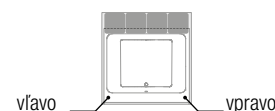

Umiestnenie vaňovej batérie a príslušenstva pri vyhotovení bez hydromasážneho systému

Umiestnenie vaňovej batérie a príslušenstva pri vyhotovení s hydromasážnym systémom