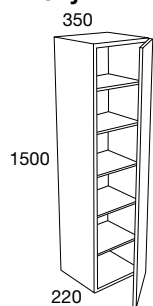

VYSOKÁ SKRINKA ¹⁾

lakovaný povrch | výška 1500 mm | šírka 350 mm | hĺbka 220 mm.

PRI OBJEDNÁVKE PROSÍM UVEĎTE STRANU PÁNTOV (ĽAVÁ ALEBO PRAVÁ)

Popis	Kód	Cena
1 dvierka, 5 políc (4 sklenené, 1 lakovaná)	1BSCL501	1 200 €

DRŽIAK UTERÁKOV

výška 50 mm | šírka 375 mm | hĺbka 50 mm.

Prevedenie	Kód	Cena
Čierna (MT.760)	1XXAC091	195 €
Matný chróm (MT.761)		
Lesklý chróm (MT.762)