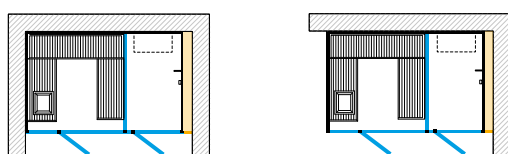

* Vyhotovene so sprchovým a parným boxom

HAMMAM + SPRCHOVÝ BOX SHOWER

Stredový oddiel

Bočný oddiel

SAUNA + SPRCHOVÝ BOX SHOWER + HAMMAM

Stredový oddiel

SAUNA + SPRCHOVÝ BOX SHOWER + HAMMAM

SAUNA - Vienna Oak | SPRCHOVÝ BOX SHOWER + HAMMAM - Gres Pietra Iseo, Ecoresina Tortora