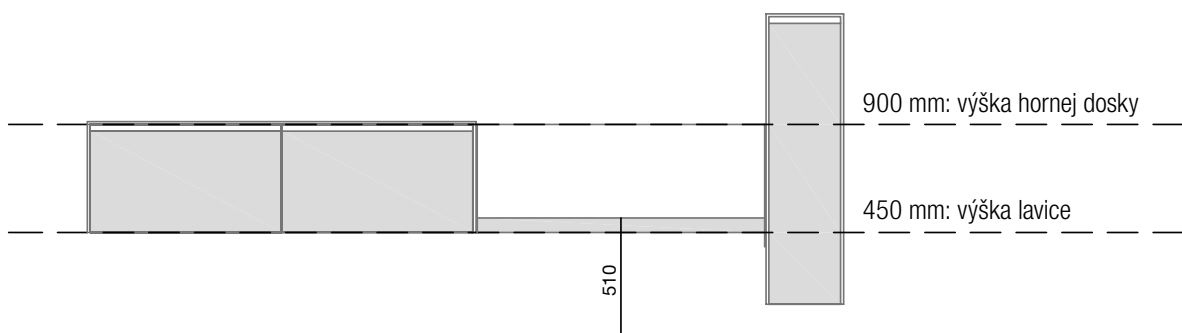

SKRINKY
výška 450 mm

SKRINKY
výška 600 mm