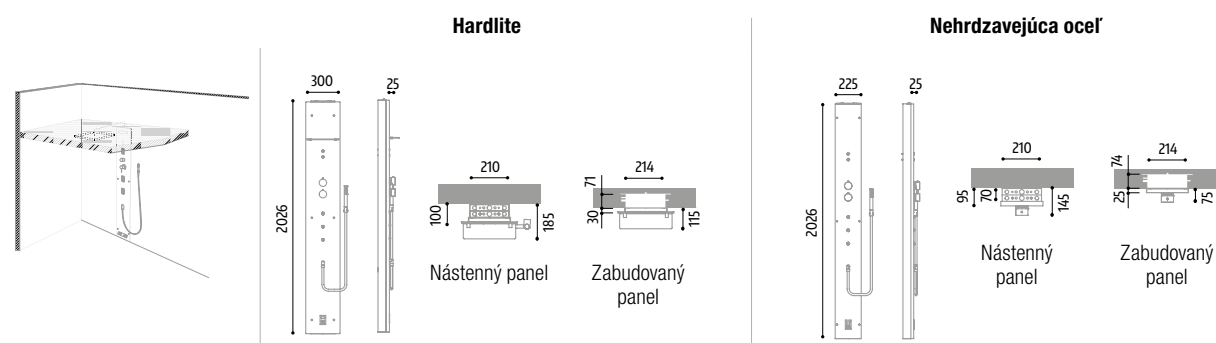

MIMESI PANEL | MULTIFUNKČNÝ SPRCHOVÝ A PARNÝ PANEL - NEHRDZAVEJÚCA OCEĽ

panel s konštrukciou z nehrdzavejúcej ocele a predným krytom | 2 typy inštalácie – na zabudovanie alebo na stenu | parný generátor s výkonom 2,7–3,5 kW | 3 zvislé trysky | termostatická batéria a prepínač, ručná sprcha | parný generátor | ovládanie | dávkovač pre aromaterapiu | systém odstraňovania vodného kameňa

Výkon (kW)	Pre objem (m³)	Maximálny výkon parného generátora (kg/hod)	Typ		Inštalácia panelu		Cena
			Kód	B=na zabudovanie ¹⁾ W=na stenu	Kód		
2,7	≤ 2	3,6	2F000B	x	1A000000		2 904 €
3	2-2,6	4	2F000B	x	2A000000		3 091 €
3,5	2,6-3,2	4,6	2F000B	x	3A000000		3 278 €

Pre objem väčší ako 3,2 m³ je možné objednať viac panelov Mimesi alebo skombinovať Mimesi Panel s parným generátorom Noor Steam Module.

PRÍPLATKY

Panel z HardLite je možné nalakovať v lesklej/matnej farbe RAL podľa Vášho výberu. **COLFIN003** 399 €

PRÍSLUŠENSTVO POZRI STRANU 137

Sedadlo z bieleho HardLite	ACC0387	228 €
Sedadlo z číreho metakrylátu	ACC00TE	182 €
Sklápacie sedadlo s inštaláciou na stenu, polyuretán, biela	ACC0127	182 €
Sklápacie sedadlo s inštaláciou na stenu, polyuretán, antracitovo sivá	ACC0128	182 €

PRÍSLUŠENSTVO ZDARMA (PRE ZABUDOVANÝ SPRCHOVÝ PANEL (B))¹⁾

Polystyrénová šablóna (pre sprchový panel Mimesi, na zabezpečenie správnej inštalácie) **ACC00GN** v cene

TECHNICKÉ NÁKRESY

POZNÁMKY:

¹⁾ – PRE VYHOTOVENIE SO ZABUDOVANÝM PANELOM [B] SI VŽDY OBJEDNAJTE BEZPLATNÚ ŠABLÓNU ACC00GN, KTORÁ ZABEZPEČÍ SPRÁVNU INŠTALÁCIU VÝROBKU.

Rozmery v mm. Ceny v EUR bez DPH. Technické zmeny vyhradené. Vyhotovenie na mieru nie je možné vrátiť.