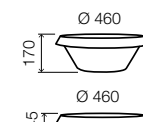

LV CATINO | UMÝVADLO NA DOSKU ALEBO ČIASTOČNE ZAPUSTENÉ UMÝVADLO Z PRÍRODNÉHO KAMEŇA ALEBO SOLID SURFACE

			Prevedenie		Typ	Cena
Rozmery	Výška	Hmotnosť (kg)	Podstavec	Umývadlo	Kód	
Ø 460	170	9		Biely matný Solid Surface	1EBLV501.SS.705	700 €
				Lakovaný Solid Surface ¹⁾	1EBLV501.SS.LA	
Ø 460	170	15		Prírodný kameň - Bianco carrara	1EBLV501.MP.802	2 345 €
				Prírodný kameň - Nero Marquina	1EBLV501.MP.810	3 420 €
Ø 460	zapustené umývadlo	9		Biely matný Solid Surface	1EBLV502.SS.705	640 €
				Lakovaný Solid Surface ¹⁾	1EBLV502.SS.LA	
Ø 460	zapustené umývadlo	15		Prírodný kameň - Bianco carrara	1EBLV502.MP.802	2 065 €
				Prírodný kameň - Nero Marquina	1EBLV502.MP.810	3 185 €

DOPLNKY

Obvodové LED osvetlenie pre umývadlový podstavec 1XXLV102 / 1XXLV103	1XXLU090	375 €
Umývadlová výpusť s voľným prietokom pre umývadlo CATINO, chrómovaná	1XXAC156	80 €
Umývadlová výpusť s voľným prietokom pre umývadlo CATINO, čierna matná	1XXAC155	115 €
Príplatok za farby RAL podľa vášho výberu	Z.COLRAL.001	xxx €