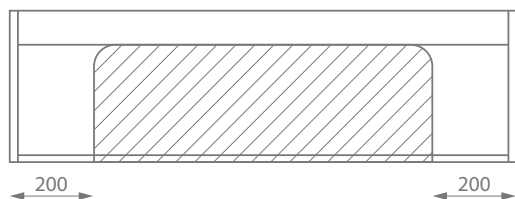

TECHNICKÉ PREDNOSTI