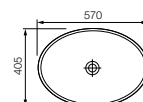

OBJEDNÁVACÍ KÓD NÁJDETE V BÉŽOVÝCH POLIACH:

1XXLV508.SS.501 = TW OVAL 57 x 40 umývadlo, 570 x 405 mm, výška 145 mm, biela matná Solid Surface

TW OVAL / TW | OVÁLNÉ UMÝVADLO NA DOSKU ZO SOLID SURFACE

hrúbka umývadla 10 mm | výpust' Ø 45 mm

Model	Rozmery	Výška	Hmotnosť (kg)	Farby	Typ		Cena
					Kód		
TW Oval 57 x 40	570 x 405	145	8.50	Matná biela	1XXLV508.SS.501		250 €
				Matná biela s vonkajším lakovaním ¹⁾	1XXLV508.SS.LA ¹⁾		450 €
TW Oval 49 x 34	495 x 345	150	6.80	Matná biela	1XXLV510.SS.501		230 €
				Matná biela s vonkajším lakovaním ¹⁾	1XXLV510.SS.LA¹⁾		430 €
TW 59 x 35	596 x 353	118	5.70	Matná biela	1XXLV511.SS.501		215 €
				Matná biela s vonkajším lakovaním ¹⁾	1XXLV511.SS.LA¹⁾		415 €
TW Oval 57 x 33	572 x 337	178	5.70	Matná biela	1XXLV512.SS.501		230 €
				Matná biela s vonkajším lakovaním ¹⁾	1XXLV512.SS.LA¹⁾		430 €