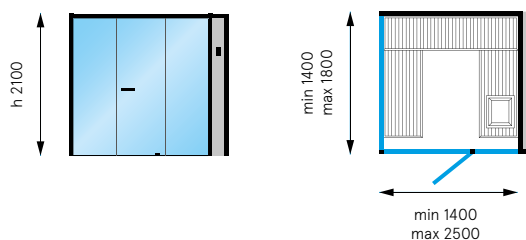

CHILLOUT - SAUNA

- SAUNA
- SAFETY GLASS
  8 MM
- CHROMO TERAPIE

- BLUETOOTH
- K STENE
- DO ROHU
- DO NIKY

↑
Vysvetlivky
k piktogramom
nájdete
na vnútornej
zadnej
strane obálky.

VARIANTY MONTÁŽE

Nástenný ovládací panel