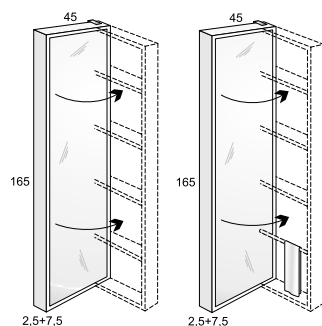

OTOČNÁ ZRKADLOVÁ SKRINKA

výška 1650 mm | šírka 450 mm | hĺbka 100 mm (25 + 75 mm)

Popis	Prevedenie	Objednávaci kód	Cena
Otočná zrkadlová skrinka s 4 poličkami (pravá / ľavá)	Lakovanie	1XXSP025.LA ¹⁾	2 335 €
	Drevo	1XXSP025W0	2 520 €
Otočná zrkadlová skrinka s 3 poličkami a držiakom uterákov (pravá / ľavá)	Lakovanie	1XXSP026.LA ¹⁾	2 335 €
	Drevo	1XXSP026W0	2 520 €