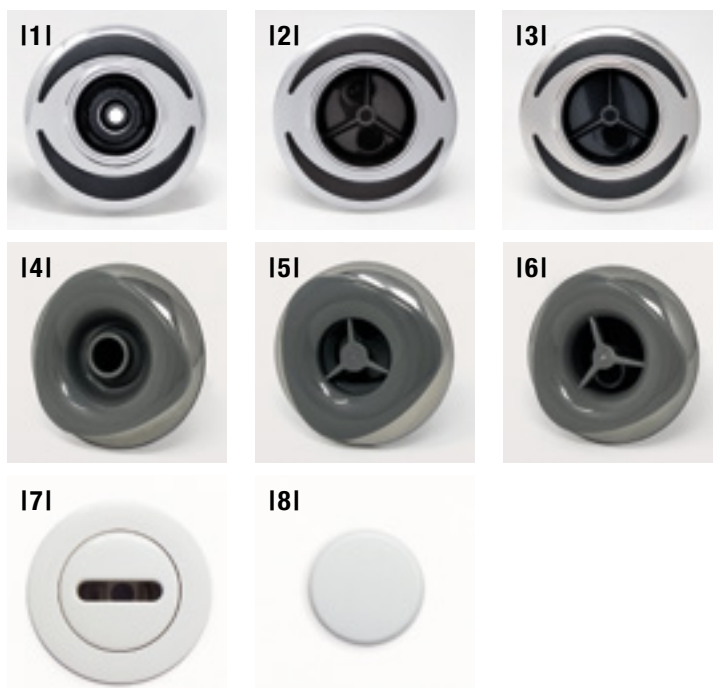

Prepadový kanál je skrytý za hranou krycieho panela, čo podčiarkuje krásu a dizajn produktu. Zároveň umožňuje pohodlný vstup a výstup z vírivky. Voda, ktorá preteká do kanála, je zachytávaná v kompenzačných nádržiach umiestnených pod panelom. Tie zabezpečujú jej nepretržité dopĺňanie a udržiavajú stálu výšku vodnej hladiny.

V ponuke sú dva modely - kruhový a obdĺžnikový. Sú určené pre 4 až 5 osôb. Umožňujú zdieľať okamihy relaxácie a zažiť jedinečný, pútavý a hlboko upokojujúci zážitok.

TRYSKY

ESCAPE

- Nastaviteľná tryska s pevným prúdom s minimálnou, strednou a maximálnou intenzitou: ideálna pre osviežujúcu a vysoko individuálnu masáž. (1)
- Tryska s dvojitou rotáciou a pulzáciou, ideálna pre jemnú masáž a uvoľnenie ramien a chrbta. (2)
- Tryska s jednoduchým otáčaním a tryskami rôznej intenzity. Ideálna pre dynamickú masáž s protistresovým účinkom. (3)

INFINITY / MYSPA / OF SPA

- Nastaviteľná tryska s pevným prúdom (4)
- Tryska s dvojitou rotáciou a pulzáciou (5)
- Tryska s jednoduchým otáčaním a tryskami rôznej intenzity (6)

MAWI

- Vzduchová a vodná hydromasážna tryska FILO, plochá a dokonale zabudovaná, nastaviteľná. (7)

INFINITY / MAWI

- Vzduchová tryska, tichá a relaxačná (8)

Trysky (1 až 6) s rovnakým priemerom sú navzájom zameniteľné, čo umožňuje prispôbiť jednotlivé sedadlá podľa individuálnych preferencií.