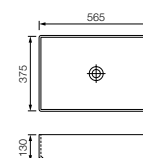

OBJEDNÁVACÍ KÓD NÁJDETE V BÉŽOVÝCH POLIACH:

1XXLV503.SS.LA = CS 60 x 26 Obdĺžnikové umývadlo na dosku, 600 x 260 mm, výška 130 mm, biely Solid Surface s vonkajšou lakovanou farbou

CS | OBDĽŽNIKOVÉ UMÝVADLO NA DOSKU ZO SOLID SURFACE ALEBO MINERALMARMO

hrúbka umývadla 10 mm | výpust' Ø 45 mm

Model	Rozmery	Výška	Hmotnosť (kg)	Prevedenie	Typ		Farby		Cena
					Kód		N=Čierna matná Q=Sivá matná V=Zelená matná T=Terakota matná U=Ružová matná		
CS 37 x 37	370 x 370	130	6,1	Matný biely Solid Surface	1XXLV501.SS.501				240 €
				Matný biely Solid Surface s vonkajším lakovaním ¹⁾	1XXLV501.SS.LA ¹⁾				440 €
CS 56 x 37	565 x 375	130	6,6	Liaty mramor Mineralmarmo ²⁾	1XXLV501.MM.		X		315 €
				Matný biely Solid Surface	1XXLV502.SS.501				300 €
CS 56 x 37	565 x 375	130	10,5	Matný biely Solid Surface s vonkajším lakovaním ¹⁾	1XXLV502.SS.LA ¹⁾				500 €
				Liaty mramor Mineralmarmo ²⁾	1XXLV502.MM.		X		390 €
CS 60 x 26	600 x 260	130	9,2	Matný biely Solid Surface	1XXLV503.SS.501				270 €
				Matný biely Solid Surface s vonkajším lakovaním ¹⁾	1XXLV503.SS.LA ¹⁾				470 €
			9,8	Liaty mramor Mineralmarmo ²⁾	1XXLV503.MM.		X		355 €

CS 56x37

DOPLNKY

Popis	Typ		Farby		Cena
	Kód		N=Čierna matná Q=Sivá matná V=Zelená matná T=Terakota matná U=Ružová matná		
Umývadlová výpust' CLICK-CLACK, biely matný Solid Surface	1XXAC501.SS.501				110 €
Umývadlová výpust' CLICK-CLACK, farebná povrchová úprava (farby pozri stranu XXX)	1XXAC501.LA				110 €
Umývadlová výpust' CLICK-CLACK pre umývadlo z Mineralmarmo, vo farbe umývadla ²⁾	1XXAC501.MM.		x		110 €
Umývadlová výpust' CLICK-CLACK, chróm	1XXAC118				130 €
Umývadlová výpust' s voľným prietokom, chróm	1XXAC117				150 €

PRÍPLATKY DOSTUPNÉ PRE VŠETKY PRODUKTY V LAKOVANOM PREVEDENÍ

Príplatok za farby RAL podľa vášho výberu	Z.COLRAL.001	300 €

SOLID SURFACE ³⁾

VNÚTORNÉ

PREVEDENIE VONKAJŠIE PREVEDENIE

MINERALMARMO ³⁾