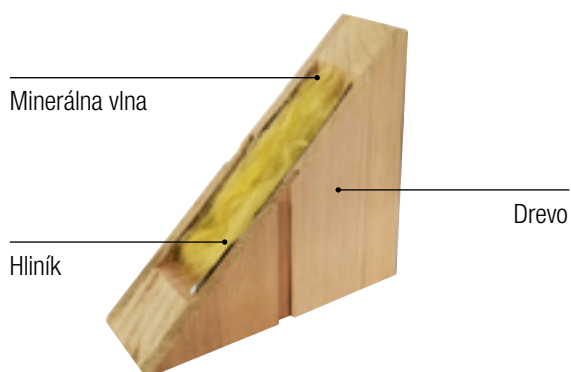

MATERIÁLY

I11

I21

I31

I41

- **Severský smrek** je prvotriedne drevo s jemnou vláknitou štruktúrou, hustými letokruhmi a výnimočnou tvarovou stabilitou. (1)
- **Cédrové drevo** očaruje svojou sýtou farbou, jemnou kresbou a jedinečnými prírodnými vlastnosťami. (2)
- **Hemlock** (kanadský jedľovec), s jemnou kresbou a odtieňom od svetlohnedej až po naružovelo béžovú, vyniká svojou univerzálnosťou a prirodzenou eleganciou. (3)
- **Ayous** (africký topol) je exotické drevo so svetlým vzhľadom, od krémovo bielej po svetložltú, a ponúka veľký estetický potenciál pre interiérový dizajn. (4)

SAUNY