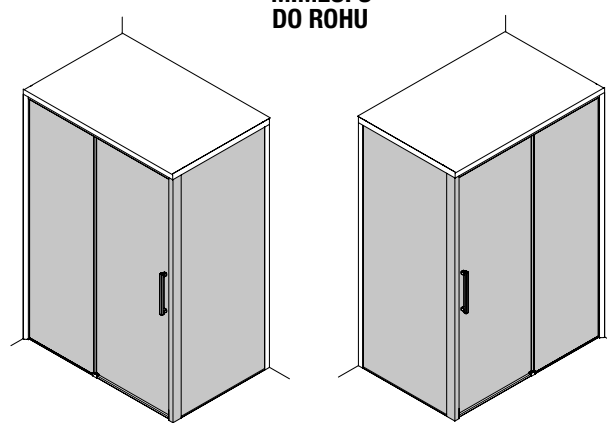

Pravé prevedenie

**MIMESI S
DO ROHU**

Ľavé prevedenie