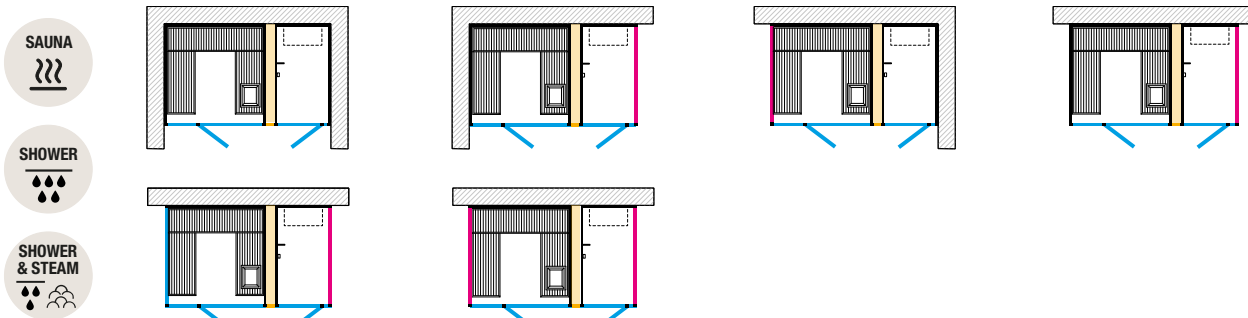

SAUNA + SPRCHOVÝ BOX SHOWER / PARNÝ SPRCHOVÝ BOX SHOWER & STEAM*

Stredový oddiel

Bočný oddiel