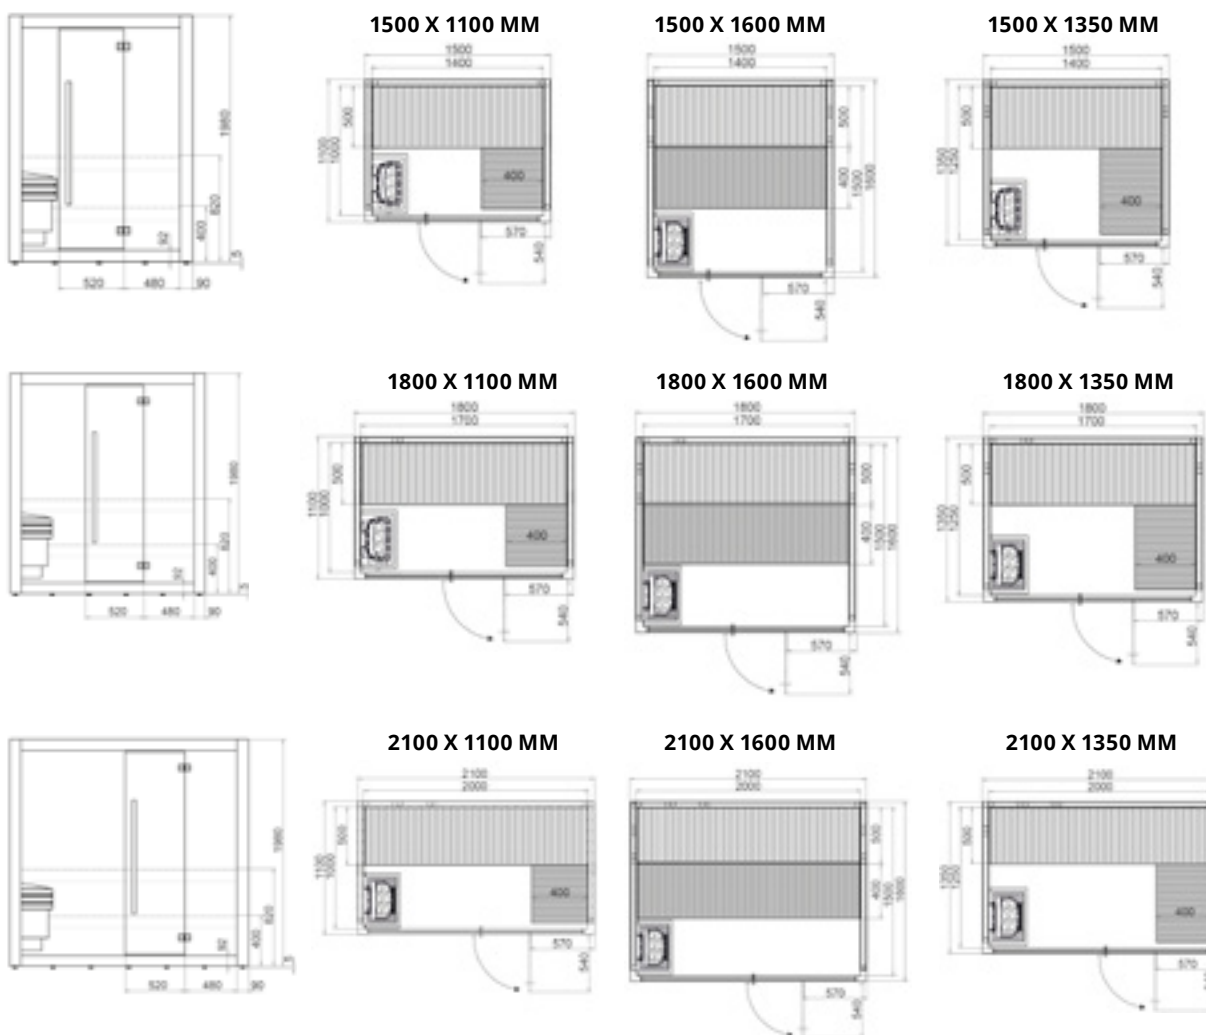

OBJEDNÁVACÍ KÓD NÁJDETE V BÉŽOVÝCH POLIACH:

VM11HT1 = HOSHI fínska sauna, rozmery 1500 × 1100 mm, výška 1980 mm, spotreba energie 3 kW, drevo Hemlock

HOSHI | FÍNSKA SAUNA ¹⁾

funkcie on/off | nastavenie času a teploty | interiér, exteriér a vybavenie v prevedení drevo Hemlock | kachle ²⁾ s integrovaným ovládaním | lávové kamene a drevený kryt s lamelami | horná lavička s integrovanou opierkou hlavy | dolná lavička | rošty | presýpacie hodiny | vlhkomer | teplomer | čelná stena z číreho skla, krídlové dvere s chrómovanými pántmi a drevenými madlami | vonkajšie opláštenie.

Rozmery	Hmotnosť (kg)	Spotreba energie (kW)	Maximálny počet osôb	Typ		Cena
				Kód		
1500 x 1100	220	3	2-3	VM11HT1		7 207 €
1500 x 1350	240	3,6	2-3	VM12HT1		7 904 €
1500 x 1600	260	4,5	3-4	VM13HT1		8 596 €
1800 x 1100	255	3,6	3-4	VM21HT1		8 045 €
1800 x 1350	275	4,5	3-4	VM22HT1		8 737 €
1800 x 1600	295	6	4-5	VM23HT1		9 434 €
2100 x 1100	280	4,5	3-4	VM31HT1		8 878 €
2100 x 1350	305	6	3-4	VM32HT1		9 570 €
2100 x 1600	330	6	5-6	VM33HT1		10 262 €

DOPLNKY

Drevené vedro a nabračka	ACC0394	162 €
Mäkká opierka hlavy s čerešňovými kôstkami	ACC0395	112 €
Svetlo/chromoterapia s diaľkovým ovládačom	ACCV001 (HOSHI 150) / ACCVM02 (HOSHI 180) / ACCVM03 (HOSHI 210)	495 €

POZNÁMKY:

1) - FÍNSKA SAUNA VYUŽÍVA KACHLE, KTORÉ OHRIEVAJÚ A ODVLHČUJÚ PRIESTOR, PRIČOM TEPLOTA STÚPA AŽ NA PŘIBLIŽNE 90 °C A ÚROVEŇ VLHKOSTI ZOSTÁVA VEĽMI NÍZKA. PRI INŠTALÁCII PONECHAJTE OKOLO SAUNY DODATOČNÝ PRIESTOR 50 MM.
2) - VZHĽAD KACHLÍ SA MÔŽE LÍŠIŤ V ZÁVISLOSTI OD ICH VÝKONU.