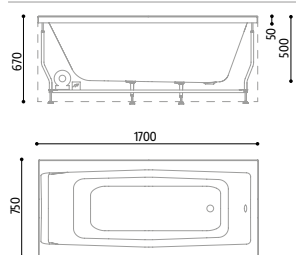

PRÍSLUŠENSTVO

Vaňa s hydromasážnym systémom sú vybavené odtokovou súpravou v chróme. Za vyhotovenie s napúšťacou, odtokovou a prepadovou súpravou je príplatok. ³⁾	PIPE004	110 €
Vaňová napúšťacia, odtoková a prepadová súprava ³⁾⁴⁾ (pre vyhotovenie bez hydromasážneho systému)	PIPE003	155 €
Vaňová odtoková súprava (pre vyhotovenie bez hydromasážneho systému)	PIPE002	80 €
Predný panel biely	PANF006	280 €
Bočný panel biely	PANL006	170 €
Vykurovacie teleso - len pre vyhotovenie so systémom Whirlpool D a Combi, je možné objednať iba spolu s vaňou	HEAT002	820 €
Opierka hlavy - čierna	HEAD002	105 €
Sada nastaviteľných nožičiek pre vaňu na zabudovanie	FEET002	75 €
Termostatická batéria Pure - s ručnou sprchou montovaná na okraj vane, pre napúšťaciu, odtokovú a prepadovú súpravu (možno kombinovať s ETP ³⁾)	FIT006	925 €
Vaňová batéria Pure - s ručnou sprchou montovaná na okraj vane, pre napúšťaciu, odtokovú a prepadovú súpravu (možno kombinovať s ETP ³⁾)	FIT007	890 €
Termostatická batéria Pure - s ručnou sprchou a vaňovým napúšťaním montovaná na okraj vane	FIT008	1 050 €
Vaňová batéria Pure - s ručnou sprchou a vaňovým napúšťaním montovaná na okraj vane	FIT009	1 005 €
Odtok vody cez odtokovú súpravu 11 l/min		

EDEN 1700 X 750

Umiestnenie vaňovej batérie a príslušenstva pri vyhotovení s hydromasážnym systémom

Umiestnenie vaňovej batérie a príslušenstva pri vyhotovení bez hydromasážneho systému