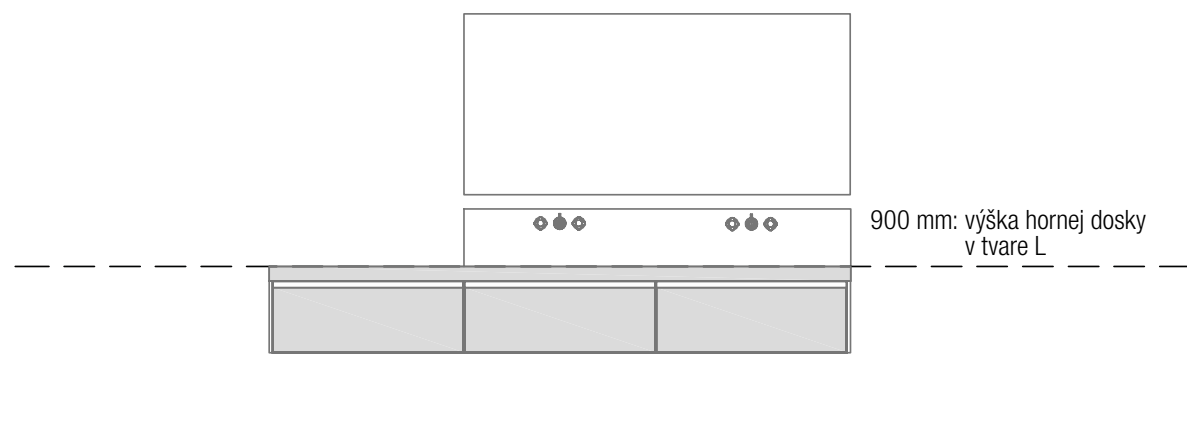

SKRINKY
výška 300 mm

SKRINKY
výška 450 mm

SKRINKY
výška 600 mm

SKRINKY výška 300 mm
S DOLNOU POLICOU

SKRINKY výška 300 mm
S HORNOU DOSKOU V TVARE L SO ZABUDOVANÝMI UMÝVADLAMI

SKRINKY výška 300 mm
S HORNOU DOSKOU V TVARE L S UMÝVADLAMI NA DOSKU