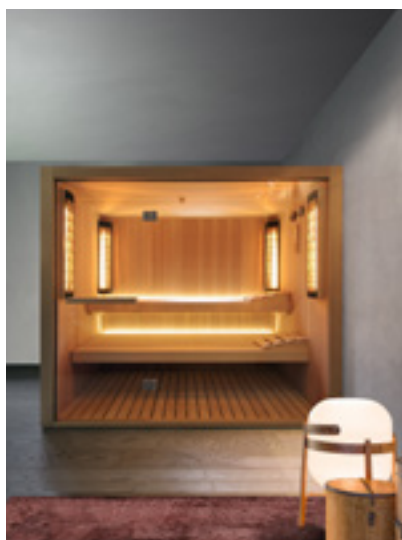

DO NIKY

NUVOLA OPEN | Fínska sauna, drevo severský smrek

↑
Vysvetlivky
k piktogramom
nájdete
na vnútornej
zadnej strane
obálky.

LED podsvietená lavička

NUVOLA OPEN infrasauna

Digitálny ovládací panel
(s možnosťou inštalácie až 10 m od
sauny)