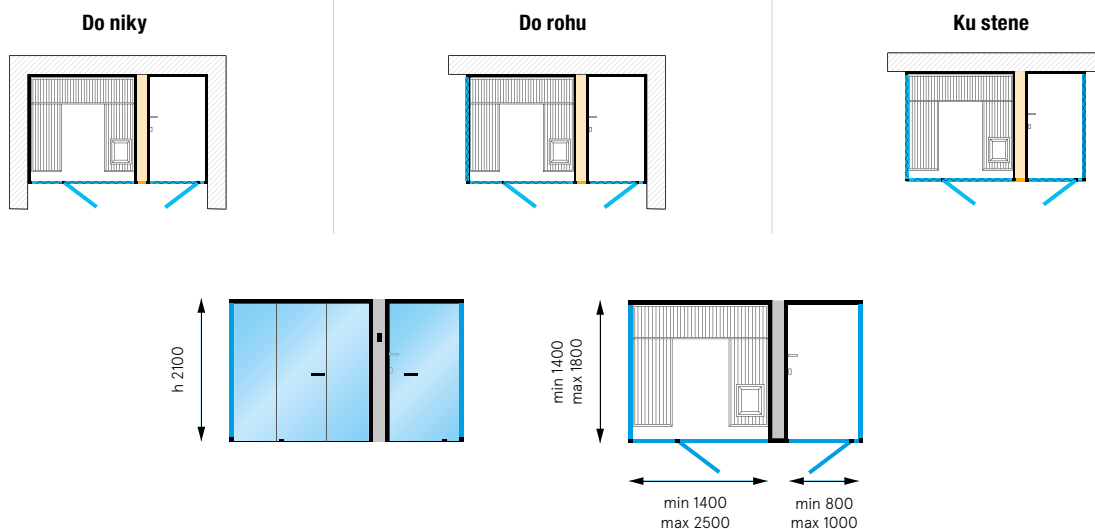

VARIANTY MONTÁŽE