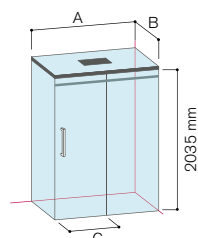

OBJEDNÁVACÍ KÓD NÁJDETE V BÉŽOVÝCH POLIACH:

2EC010 B T5C R 1 4 A 0 = Mimesi S sprchový parný box, šírka A 1000-1200 mm, šírka B 700-1000mm, šírka vstupu C 400-500 mm, zabudovaný sprchový panel, prevedenie vpravo, para 2,7 kW, nehrdzavejúca oceľ

glass®
1989

HYDROMAŠÍNE
A PARNÉ BOXY

MIMESI S | SPRCHOVÝ PARNÝ BOX 1) 4) NA MIERU - DO ROHU

sprchový a parný box na mieru | posuvné dvere | výška 2100 mm | 8mm bezpečnostné sklo s antiplakovou úpravou Aquaperle | aluchrómové profily | zabudovaný alebo nástenný sprchový panel | termostatická batéria s prepínačom a ručnou sprchou | para | aromadávkovač | strop v bielom prevedení RAL 9010 s nehrdzavejúcou hlavovou sprchou, umiestnenou centrálnne v sprchovej zóne | chromoterapia | Bluetooth

Rozmery		Šírka vstupu	Prestaviteľnosť	Typ	Panel	Typ	Prevedenie	Typ	Para	Farba	Typ
A	B	C	mm	Kód	B=zabudovaný W=nástenný	Kód	R=pravé L=ľavé	Kód	4=X³ kW	A=nehrdzavejúca oceľ B=biela HardLite	Kód
1000 - 1200	700 - 1000	400 - 500	± 10	2EC010	x	T5C	x	1	4	x	7 048 / 7 435 € 0
1201 - 1400	700 - 1000	500 - 600	± 10	2EC020	x	T5C	x	1	4	x	7 456 / 7 843 € 0
1401 - 1600	700 - 1000	600 - 700	± 10	2EC030	x	T5C	x	1	4	x	7 859 / 8 246 € 0

Inštalácia do rohu