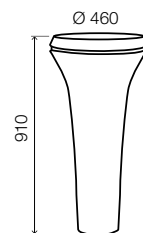

FS CATINO | VOĽNE STOJACE UMÝVADLO Z PRÍRODNÉHO KAMEŇA ALEBO SOLID SURFACE

podstavec z terakoty | umývadlo z prírodného kameňa alebo Solid Surface | výpusť nie je súčasťou balenia | dodávka v 2 baleniach

			Prevedenie		Typ	Cena	
Rozmery	Výška	Hmotnosť (kg)	Podstavec	Umývadlo	Kód		
Ø 460	910	32	Cotto Brunito	Biely matný Solid Surface	1XXLV102.S.705	2 345 €	
				Lakovaný Solid Surface ¹⁾	1XXLV102.S.LA		
				Prírodný kameň - Bianco carrara	1XXLV102.S.802		3 770 €
				Prírodný kameň - Nero Marquina	1XXLV102.S.810		4 890 €
		38	Cotto Rosso	Biely matný Solid Surface	1XXLV103.S.705	2 345 €	
				Lakovaný Solid Surface ¹⁾	1XXLV103.S.LA		
				Prírodný kameň - Bianco carrara	1XXLV103.S.802		3 770 €
				Prírodný kameň - Nero Marquina	1XXLV103.S.810		4 890 €