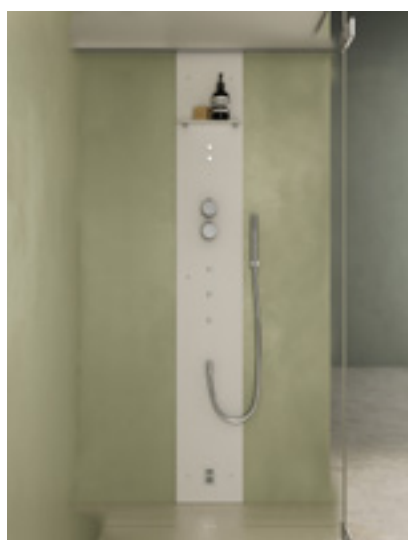

Rozmery v mm. Ceny v EUR bez DPH. Technické zmeny vyhradené. Vyhotovenie na mieru nie je možné vrátiť.

MIMESI PANEL

↑
Vysvetlivky
k piktogramom
nájdete
na vnútornej
zadnej strane
obálky.

MIMESI PANEL | Multifunkčný sprchový a parný panel, nehrdzavejúca oceľ