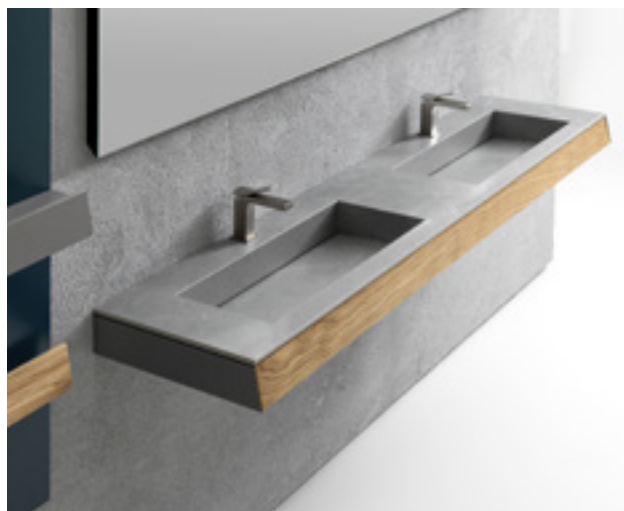

2 x 1KUBL005WO + 1KUTP001GR + 2 x 1XXLV070SS | Tenká umývadlová skrinka s čelom Rovere Naturale a kameninovou doskou Pietra Grey s dvoma zapustenými umývadlami

Zásuvka s organizérom

OBJEDNÁVACÍ KÓD NÁJDETE V BÉŽOVÝCH POLIACH: