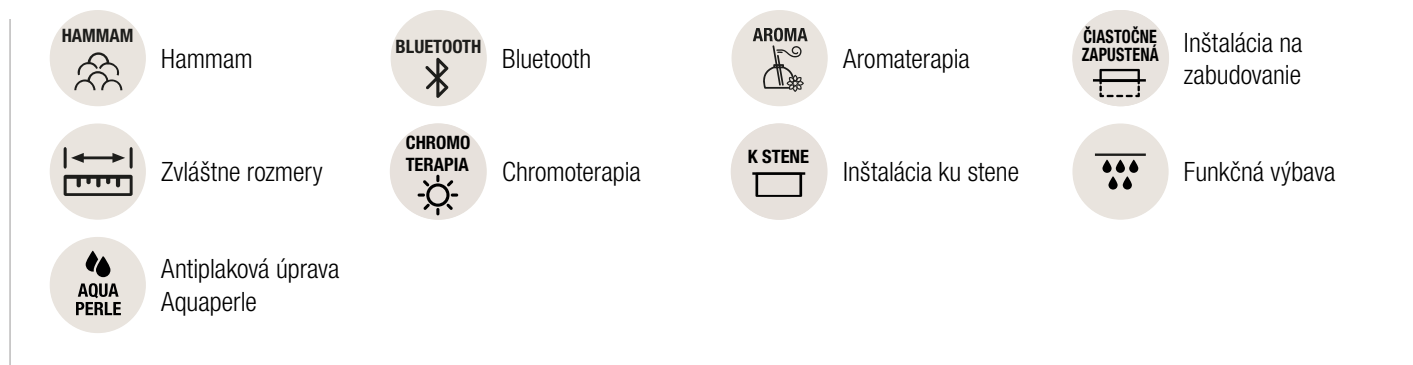

VLASTNOSTI

POPIS

HAMMAM

Hammam, známy aj ako turecké kúpele, je staroveký očistný rituál zabezpečujúci chvíle relaxácie a regenerácie. Obklopení oblakom pary, ktorý môžete kombinovať s chromoterapiou a aromaterapiou, môžete zažiť intenzívny, upokojujúci zážitok pohody, či už si ho užijete sami alebo v spoločnosti.