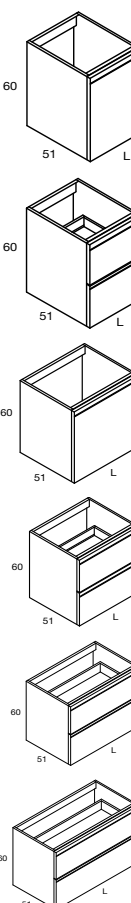

NÁSTENNÁ SKRINKA BEZ HORNEJ DOSKY A BOČNÝCH PANELOV V. 600 MM ⁴⁾

1 alebo 2 zásuvky l je možné kombinovať s hornou doskou v lakovanom prevedení, v skle, v dekore dreva, zo Solid Surface alebo z kameniny Gres

Popis	Šírka L	Hĺbka	Výška	Typ		Materiál			
				Kód		LA=Lakovaná farba ²⁾ / (MIX) ³⁾	GL=Sklo ²⁾	WO=Drevo ²⁾	GR=Kamenina Gres ²⁾
1 zásuvka	400	510	600	1EBBC540	xx	1 330 / 1 385 / 1 400 €			
Vnútrná zásuvka pre spodnú skrinku				1EBAC201		235 €			
1 zásuvka s košom na bielizeň				1EBBC541	xx	1 830 / 1 895 / 1 900 €			
2 zásuvky				1EBBC542	xx	1 540 / 1 605 / 1 895 €			
				1EBBC542LA (MIX) ³⁾		1 540 €			
1 zásuvka	600	510	600	1EBBC543	xx	1 465 / 1 560 / 1 640 €			
Vnútrná zásuvka pre spodnú skrinku				1EBAC202		250 €			
1 zásuvka s košom na bielizeň				1EBBC544	xx	2 010 / 2 110 / 2 185 €			
2 zásuvky				1EBBC545	xx	1 875 / 1 975 / 2 130 €			
				1EBBC545LA (MIX) ³⁾		1 875 €			
2 zásuvky	800	510	600	1EBBC547	xx	2 120 / 2 245 / 2 350 €			
				1EBBC547LA (MIX) ³⁾		2 120 €			
2 zásuvky	1000	510	600	1EBBC549	xx	2 290 / 2 445 / 2 580 €			
				1EBBC549LA (MIX) ³⁾		2 290 €