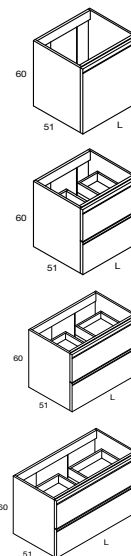

OBJEDNÁVACÍ KÓD NÁJDETE V BĚŽOVÝCH POLIACH:

1EBBL541LA = Tosca umývadlová skrinka bez hornej dosky a bočných panelov s 2 zásuvkami, šírka 600 mm, výška 600 mm, lakované prevedenie

NÁSTENNÁ UMÝVADLOVÁ SKRINKA BEZ HORNEJ DOSKY A BOČNÝCH PANELOV V. 600 MM ¹⁾

1 alebo 2 zásuvky l je možné kombinovať so zapusteným umývadlom zo Solid Surface, z kameniny alebo s hornou doskou v lakovanom Solid Surface, v skle, v dekore dreva alebo z kameniny, pre umývadlo na dosku zo Solid Surface, Mineralmarmo, prírodného kameňa alebo fúkaného skla (str. 11)

Popis	Šírka L	Hĺbka	Výška	Typ		Materiál			
				Kód		LA=Lakovaná farba ²⁾ / (MIX) ³⁾	GL=Sklo ²⁾	WO=Drevo ²⁾	GR=Kamenina Gres ²⁾
1 zásuvka	600	510	600	1EBBL540	xx	1 540 / 1 635 / 1 715 €			
2 zásuvky				1EBBL541	xx	1 990 / 2 080 / 2 240 €			
				1EBBL541LA (MIX) ³⁾		1 990 €			
2 zásuvky	800	510	600	1EBBL542	xx	2 185 / 2 310 / 2 420 €			
				1EBBL542LA (MIX) ³⁾		2 185 €			
2 zásuvky	1000	510	600	1EBBL543	xx	2 400 / 2 550 / 2 685 €			
				1EBBL543LA (MIX) ³⁾		2 400 €