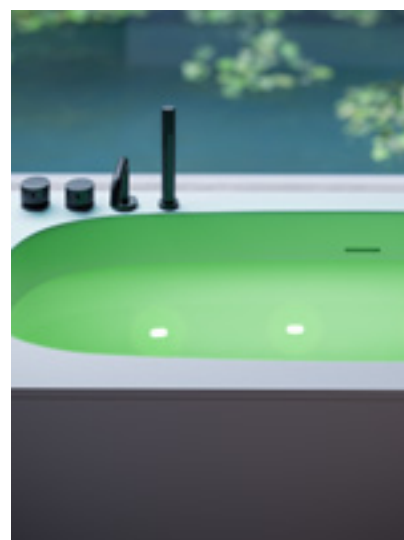

DO NIKY

↑
Vysvetlivky
k piktogramom
nájdate
na vnútornej
zadnej strane
obálky.

REEF I Hydromasážna vaňa z HardLite so systémom Whirlpool Invisible, LED osvetlením a chromoterapiou, biela matná

Podsvietené dotykové ovládanie,
nenápadné a minimalistické