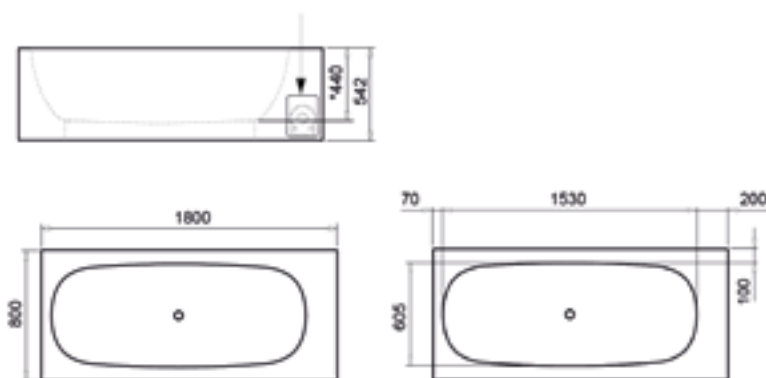

Popis	Typ inštalácie	Typ		Batéria	Typ	Cena	
		Kód	D=vpravo S=vľavo				Kód
Vaňa s rámom	-	1A	x	00D00		5 150 €	
Vaňa s rámom a s panelom z HardLite ¹⁾	Do niky	1B	x	00D00		5 890 €	
Vaňa s rámom a s panelom z HardLite ¹⁾	Do rohu (vpravo alebo vľavo)	1C	x	00D00		6 255 €	
Vaňa s rámom a s panelom z HardLite ¹⁾	K stene	1D	x	00D00		6 635 €	
Vaňa s rámom a s panelom z HardLite ¹⁾	Voľne stojaca	1E	x	00D00		7 370 €	

REEF 180/80 | HYDROMASÁŽNA VAŇA Z HARDLITE ¹⁾

biela matná farba | rozmery 1800 x 800 mm | výška 542 mm | kapacita 240 l | hmotnosť max. 120 kg | 8 skrytých trysiek Invisible so zabudovanou chromoterapiou | podsvietené dotykové ovládanie | odtoková súprava Up&Down v povrchovej úprave | sifón

Popis	Typ inštalácie	Typ		Batéria	Typ	Cena	
		Kód	D=vpravo S=vľavo				Kód
Vaňa s rámom	-	1F	x	00P00		10 720 €	
Vaňa s rámom a s panelom z HardLite ¹⁾	Do niky	1G	x	00P00		11 530 €	
Vaňa s rámom a s panelom z HardLite ¹⁾	Do rohu (vpravo alebo vľavo)	1H	x	00P00		11 940 €	
Vaňa s rámom a s panelom z HardLite ¹⁾	K stene	1I	x	00P00		12 340 €	
Vaňa s rámom a s panelom z HardLite ¹⁾	Voľne stojaca	1J	x	00P00		13 150 €	

PRÍSLUŠENSTVO

Termostatická batéria Idol s ručnou sprchou a vaňovým napúšťaním montovaná na okraj vane (Prietok vody cez distribučnú trysku 14 l/min)	FIT010 (chróm) / FIT011 (čierna matná)	815 / 815 €
Predný panel z materiálu Gres; nižšie nájdete 3 dostupné farby (uvedte, prosím, zvolenú farbu predného panelu v objednávke)	PANF015	600 €

POZNÁMKY

1) - HARDLITE JE SOLID SURFACE – NEPORÉZNY, HLADKÝ MATERIÁL, KTORÝ JE VYSOKO ODOLNÝ A ESTETICKÝ. ĎALŠIE INFORMÁCIE NA STRANÁCH 9.

Rozmery v mm. Ceny v EUR bez DPH. Technické zmeny vyhradené.