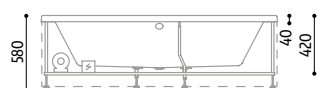

PRÍSLUŠENSTVO

Vane s hydromasážnym systémom sú vybavené odtokovou súpravou v chróme. Za vyhotovenie s napúšťacou, odtokovou a prepadovou súpravou je príplatok. ⁵⁾	PIPE004	110 €
Vaňová napúšťacia, odtoková a prepadová súprava ^{5) 6)} (pre vyhotovenie bez hydromasážneho systému)	PIPE003	155 €
Vaňová odtoková súprava (pre vyhotovenie bez hydromasážneho systému)	PIPE002	80 €
Predný panel bielyw	PANF010	235 €
Bočný panel biely	PANL007	155 €
Opierka hlavy - čierna	HEAD004	140 €
Sada nastaviteľných nožičiek pre vaňu na zabudovanie	FEET002	75 €
Termostatická batéria Modern - s ručnou sprchou montovaná na okraj vane, pre napúšťaciu, odtokovú a prepadovú súpravu (možno kombinovať s ETP ⁵⁾)	FIT002	675 €
Vaňová batéria Modern - s ručnou sprchou montovaná na okraj vane, pre napúšťaciu, odtokovú a prepadovú súpravu (možno kombinovať s ETP ⁵⁾)	FIT003	640 €
Termostatická batéria Modern - s ručnou sprchou montovaná na okraj vane, pre napúšťaciu, odtokovú a prepadovú súpravu	FIT004	800 €
Vaňová batéria Modern - s ručnou sprchou montovaná na okraj vane, pre napúšťaciu, odtokovú a prepadovú súpravu	FIT005	760 €

Odtok vody cez odtokovú súpravu 11 l/min

Umiestnenie vaňovej batérie a príslušenstva pri vyhotovení s hydromasážnym systémom