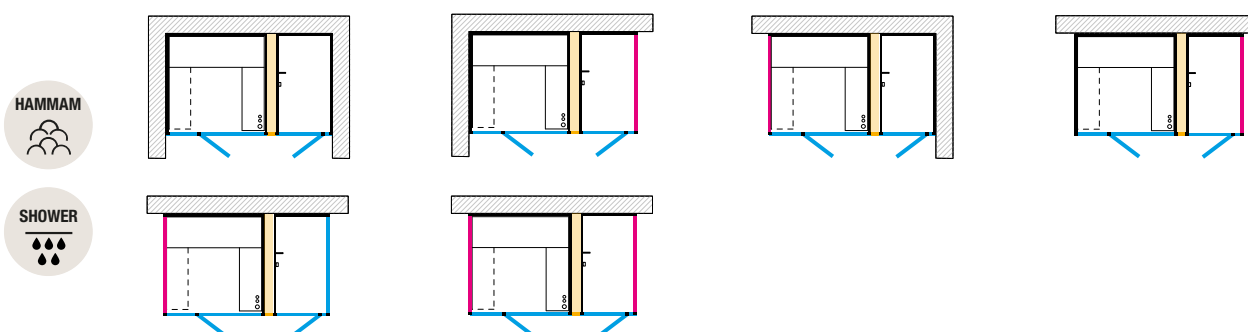

* Vyhotovene so sprchovým a parným boxom

HAMMAM + SPRCHOVÝ BOX SHOWER

Stredový oddiel

Bočný oddiel

SAUNA + SPRCHOVÝ BOX SHOWER + HAMMAM

Stredový oddiel

SAUNA + SPRCHOVÝ BOX SHOWER + HAMMAM

SAUNA - Vienna Oak | SPRCHOVÝ BOX SHOWER + HAMMAM - Gres Pietra Iseo, Ecoresina Tortora