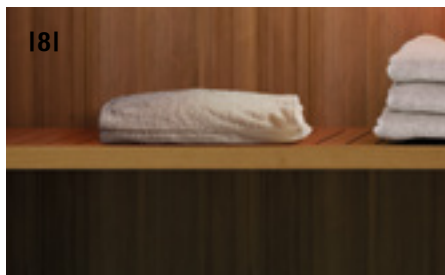

151

141

161

171

DOPLNKY

- Mäkká opierka hlavy s čerešňovými kôstkami (8)
- Vedro a naberačka (9)
- Mobilná aplikácia na ovládanie sauny (10)
- Chromoterapia
- Bluetooth audio súprava s 2 reproduktormi

PRÍNOSY SAUNOVANIA