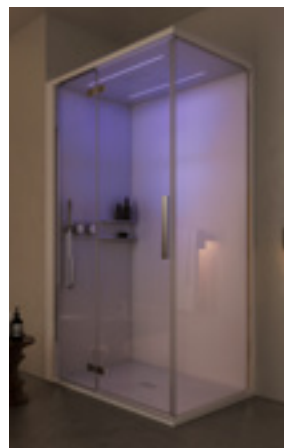

VLASTNOSTI

SAFETY GLASS 6 MM	Bezpečnostné sklo, hrúbka skla 6 mm	STAND. 2111 MM	Štandardná výška 2111 mm	Protišmykové Vysoká priľnavosť	CHROMO TERAPIA	Chromoterapia
2	Dostupné v 2 štandardných farbách	MAX. 1400 MM	Šírka 1000, 1200 alebo 1400 mm	AQUA PERLE	AROMA	Aromaterapia
PARA	Para (voliteľne)		Antibakteriálny povrch	BLUETOOTH	SMART & QUICK	Rýchla a jednoduchá inštalácia

DIZAJN

Dizajn a funkčnosť

- Táto multifunkčná sprcha je dostupná v 3 variantoch dverí: posuvné, krídlové s pántmi alebo otočné s profilmi.
- Jednoduchá montáž vďaka systému Smart & Quick.
- Minimalistický a elegantný vzhľad dopĺňa multifunkčná polička z HardLite.