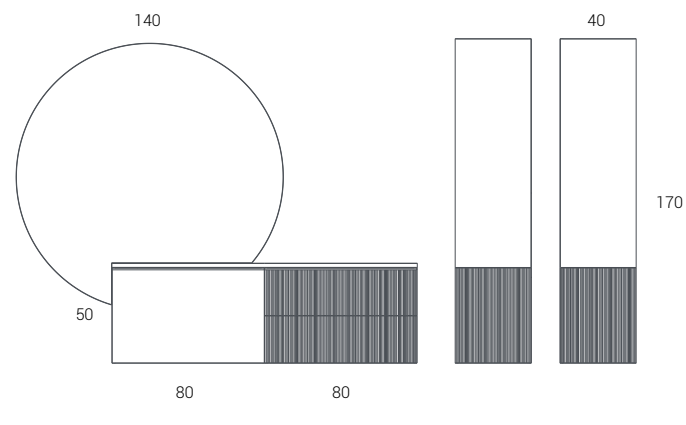

Horní deska a umyvadlo: Litý mramor Mineralmarmo, barva lesklá bílá (L301)

Umyvadlové skříňky: barva Verde Timo (G190)

Vysoká skříňka: barva Verde Timo (G190)

Zrcadlo: S LED podsvícením

Políčka: Lakovaná barva Bianco Luminoso (LL.301)

Horná deska a umývadlo: Liaty mramor Mineralmarmo, farba lesklá biela (L301)

Umyvadlové skrinky: farba Verde Timo (G190)

Vysoká skrinka: farba Verde Timo (G190)

Zrkadlo: S LED podsvietením

Políčka: Lakovaná farba Bianco Luminoso (LL.301)

02 Mogano (str. 68)

Horní deska: Litý mramor Mineralmarmo, barva lesklá Avorio (L192)

Umyvadlové skříňky: Lakovaná barva matná mahagonová hnědá (RAL 8016)

Vysoká skříňka: Lakovaná barva matná mahagonová hnědá (RAL 8016)

Zrcadlo: Kulaté zrcadlo se speciálním výřezem

Horná deska: Liaty mramor Mineralmarmo, farba lesklá Avorio (L192)

Umyvadlové skrinky: Lakovaná farba matná mahagónová hnedá (RAL 8016)

Vysoká skrinka: Lakovaná farba matná, mahagónová hnedá (RAL 8016)

Zrkadlo: Okrúhle zrkadlo so špeciálnym výrezom

03 Avorio (str. 76)

Horní deska: Litý mramor Mineralmarmo, barva lesklá Macadamia (L186)

Umyvadlové skříňky: texturovaná Avorio (G192)

Vysoká skříňka: texturovaná Avorio (G192)

Zrcadlo: S LED bodovým světlem

Horná deska: Liaty mramor Mineralmarmo, farba lesklá Macadamia (L186)

Umyvadlové skrinky: textúrovaná Avorio (G192)

Vysoká skrinka: textúrovaná Avorio (G192)

Zrkadlo: S LED bodovým svetlom