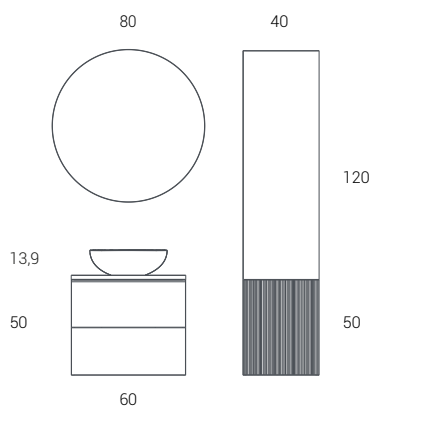

06 Grigio Notte (str. 100)

Horní deska a umyvadlo: Litý mramor Mineralmarmo,
barva lesklá červenobéžová
(RAL 3012)

Umyvadlové skříňky: texturovaná Grigio Notte (G187)

Vysoká skříňka: texturovaná Grigio Notte (G187)

Zrcadlo: S LED podsvícením

Horná deska a umyvadlo: Liaty mramor Mineralmarmo,
barva lesklá červenobéžová
(RAL 3012)

Umyvadlové skrinky: textúrovaná Grigio Notte (G187)

Vysoká skrinka: textúrovaná Grigio Notte (G187)

Zrcadlo: S LED podsvícením