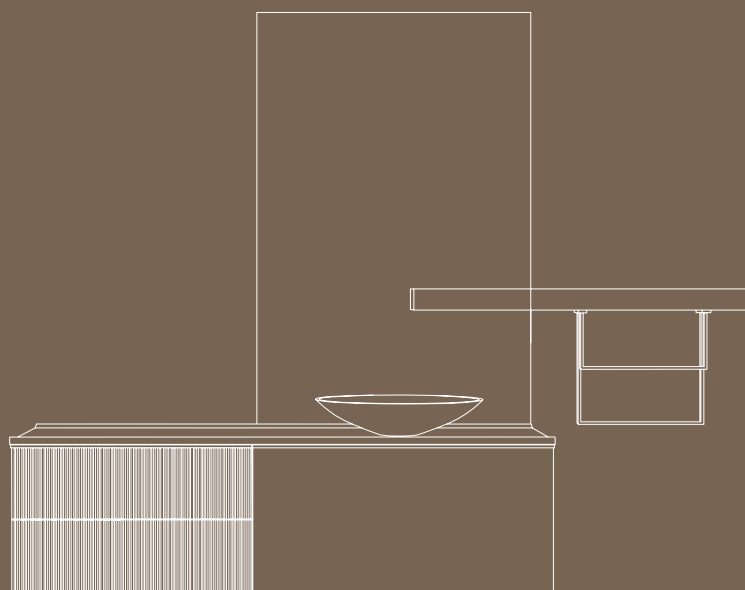

05

Cappuccino

Rozměry _ Rozmery

Š. 180 x H. 48,5 x V. 52,5 cm

Asymetrická umývadlová skříňka se 2 zásuvkami s texturovaným čelem a 1 zásuvka s hladkým čelem, texturovaný lak „Cappuccino“ (G185) v kombinaci s horní deskou s oválným umývadlem na desku (58x41,5 cm) v lesklé povrchové úpravě „Bianco“ Mineralmarmo (L301).

Police v lakovaném texturovaném provedení „Cappuccino“ (G185) s chromovaným mosazným držákem ručníků.

Zrcadlo vyrobené na míru s LED podsvícením.

Asymetrická umývadlová skrinka s 2 zásuvkami s textúrovaným čelom a 1 zásuvka s hladkým čelom, textúrovaný lak „Cappuccino“ (G185) v kombinácii s hornou doskou s oválnym umývadlom na dosku (58x41,5 cm) v lesklej povrchovej úprave „Bianco“ Mineralmarmo (L301).

Police v lakovanom textúrovanom prevedení „Cappuccino“ (G185) s chrómovaným mosadzným držiakom uterákov.

Zrkadlo vyrobené na mieru s LED podsvietením.

Karol