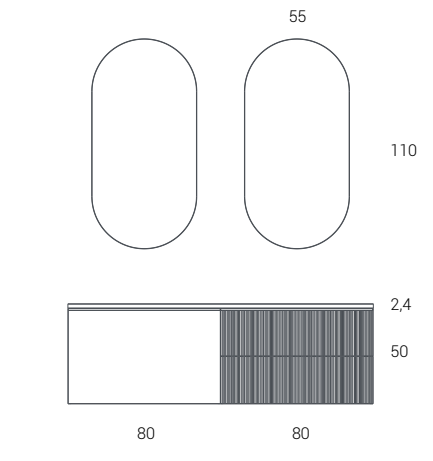

04 Macadamia (str. 82)

Horní deska: Litý mramor Mineralmarmo,
barva lesklá "Macadamia" (L186)

Umyvadlové skříňky: texturovaná Macadamia (G186)

Zrcadlo: Oválné zrcadlo s černým rámem a LED podsvícením

Horná deska: Liaty mramor Mineralmarmo,
barva lesklá "Macadamia" (L186)

Umyvadlové skrinky: texturovaná Macadamia (G186)

Zrcadlo: Oválné zrcadlo s čiernym rámom a LED podsvietením