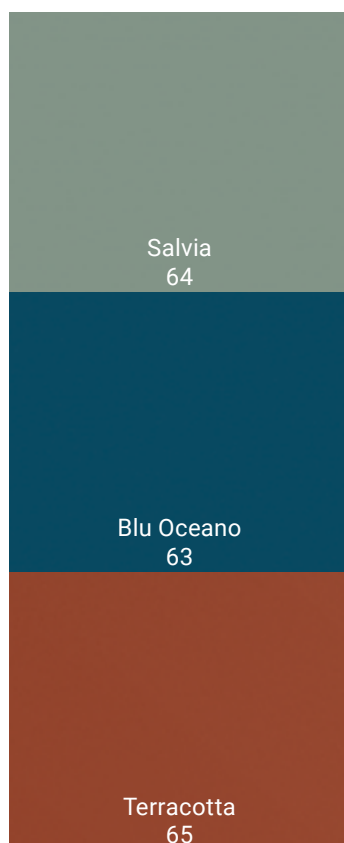

Profily Walk-In Easy _ Profily Walk-In Easy

Walk-in Easy One Color je k dispozíci v řadě matných barev, které dokonale ladí s koupelnovým nábytkem Amiata.

Vyberte si z následujících možností: Grigio Corda, Terra d'Ombra, Grigio Ardesia, Blu Oceano, Salvia a Terracotta.

Walk-in Easy One Color je k dispozícii v rade matných farieb, ktoré dokonale ladia s kúpeľňovým nábytkom Amiata.

Vyberte si z nasledujúcich možností: Grigio Corda, Terra d'Ombra, Grigio Ardesia, Blu Oceano, Salvia a Terracotta.