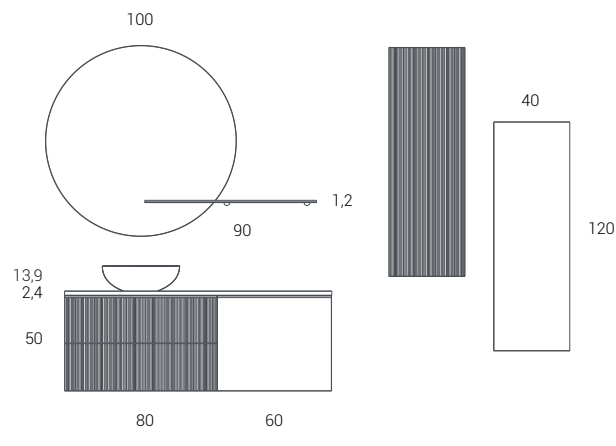

Horní deska a umyvadlo: Litý mramor Mineralmarmo, barva lesklá bílá (L301)

Umyvadlové skříňky: barva Verde Timo (G190)

Vysoká skříňka: barva Verde Timo (G190)

Zrcadlo: S LED podsvícením

Políčka: Lakovaná barva Bianco Luminoso (LL.301)

Horná deska a umývadlo: Liaty mramor Mineralmarmo, farba lesklá biela (L301)

Umyvadlové skrinky: farba Verde Timo (G190)

Vysoká skrinka: farba Verde Timo (G190)

Zrkadlo: S LED podsvietením

Políčka: Lakovaná farba Bianco Luminoso (LL.301)

02 Mogano (str. 68)

Horní deska: Litý mramor Mineralmarmo, barva lesklá Avorio (L192)

Umyvadlové skříňky: Lakovaná barva matná mahagonová hnědá (RAL 8016)

Vysoká skříňka: Lakovaná barva matná mahagonová hnědá (RAL 8016)

Zrcadlo: Kulaté zrcadlo se speciálním výřezem

Horná deska: Liaty mramor Mineralmarmo, farba lesklá Avorio (L192)

Umyvadlové skrinky: Lakovaná farba matná mahagónová hnedá (RAL 8016)

Vysoká skrinka: Lakovaná farba matná, mahagónová hnedá (RAL 8016)

Zrkadlo: Okrúhle zrkadlo so špeciálnym výrezom

03 Avorio (str. 76)

Horní deska: Litý mramor Mineralmarmo, barva lesklá Macadamia (L186)

Umyvadlové skříňky: texturovaná Avorio (G192)

Vysoká skříňka: texturovaná Avorio (G192)

Zrcadlo: S LED bodovým světlem

Horná deska: Liaty mramor Mineralmarmo, farba lesklá Macadamia (L186)

Umyvadlové skrinky: textúrovaná Avorio (G192)

Vysoká skrinka: textúrovaná Avorio (G192)

Zrkadlo: S LED bodovým svetlom