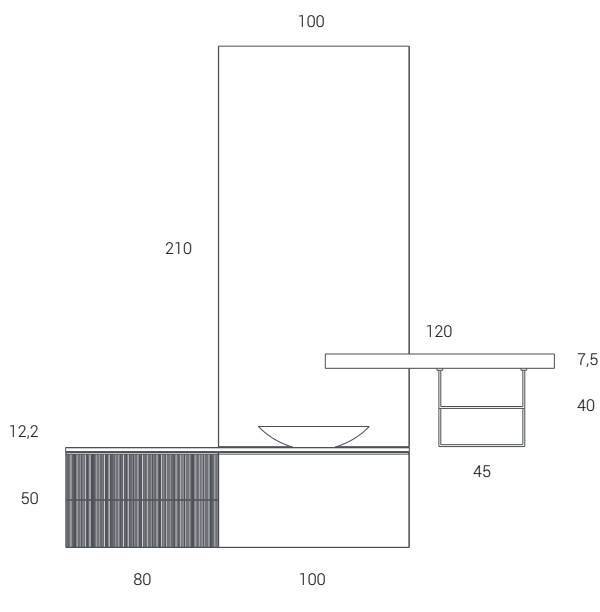

05 Cappuccino (str. 90)

Horní deska a umyvadlo: Litý mramor Mineralmarmo,
barva lesklá bílá (L301)

Umyvadlové skříňky: texturovaná Cappuccino (G185)

Zrcadlo: S LED podsvícením

Polička: texturovaná Cappuccino (G185)

Držák ručníků: chromovaná mosaz

Horná deska a umyvadlo: Liaty mramor Mineralmarmo,
barva lesklá biela (L301)

Umyvadlové skrinky: textúrovaná Cappuccino (G185)

Zrcadlo: S LED podsvícením

Polička: textúrovaná Cappuccino (G185)

Držiak uterákov: chrómovaná mosadz