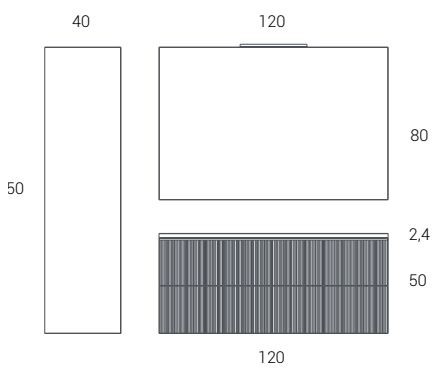

Horní deska a umyvadlo: Litý mramor Mineralmarmo, barva lesklá bílá (L301)

Umyvadlové skříňky: barva Verde Timo (G190)

Vysoká skříňka: barva Verde Timo (G190)

Zrcadlo: S LED podsvícením

Políčka: Lakovaná barva Bianco Luminoso (LL.301)

Horná deska a umývadlo: Liaty mramor Mineralmarmo, farba lesklá biela (L301)

Umyvadlové skrinky: farba Verde Timo (G190)

Vysoká skrinka: farba Verde Timo (G190)

Zrkadlo: S LED podsvietením

Políčka: Lakovaná farba Bianco Luminoso (LL.301)

02 Mogano (str. 68)

Horní deska: Litý mramor Mineralmarmo, barva lesklá Avorio (L192)

Umyvadlové skříňky: Lakovaná barva matná mahagonová hnědá (RAL 8016)

Vysoká skříňka: Lakovaná barva matná mahagonová hnědá (RAL 8016)

Zrcadlo: Kulaté zrcadlo se speciálním výřezem

Horná deska: Liaty mramor Mineralmarmo, farba lesklá Avorio (L192)

Umyvadlové skrinky: Lakovaná farba matná mahagónová hnedá (RAL 8016)

Vysoká skrinka: Lakovaná farba matná, mahagónová hnedá (RAL 8016)

Zrkadlo: Okrúhle zrkadlo so špeciálnym výrezom

03 Avorio (str. 76)

Horní deska: Litý mramor Mineralmarmo, barva lesklá Macadamia (L186)

Umyvadlové skříňky: texturovaná Avorio (G192)

Vysoká skříňka: texturovaná Avorio (G192)

Zrcadlo: S LED bodovým světlem

Horná deska: Liaty mramor Mineralmarmo, farba lesklá Macadamia (L186)

Umyvadlové skrinky: textúrovaná Avorio (G192)

Vysoká skrinka: textúrovaná Avorio (G192)

Zrkadlo: S LED bodovým svetlom