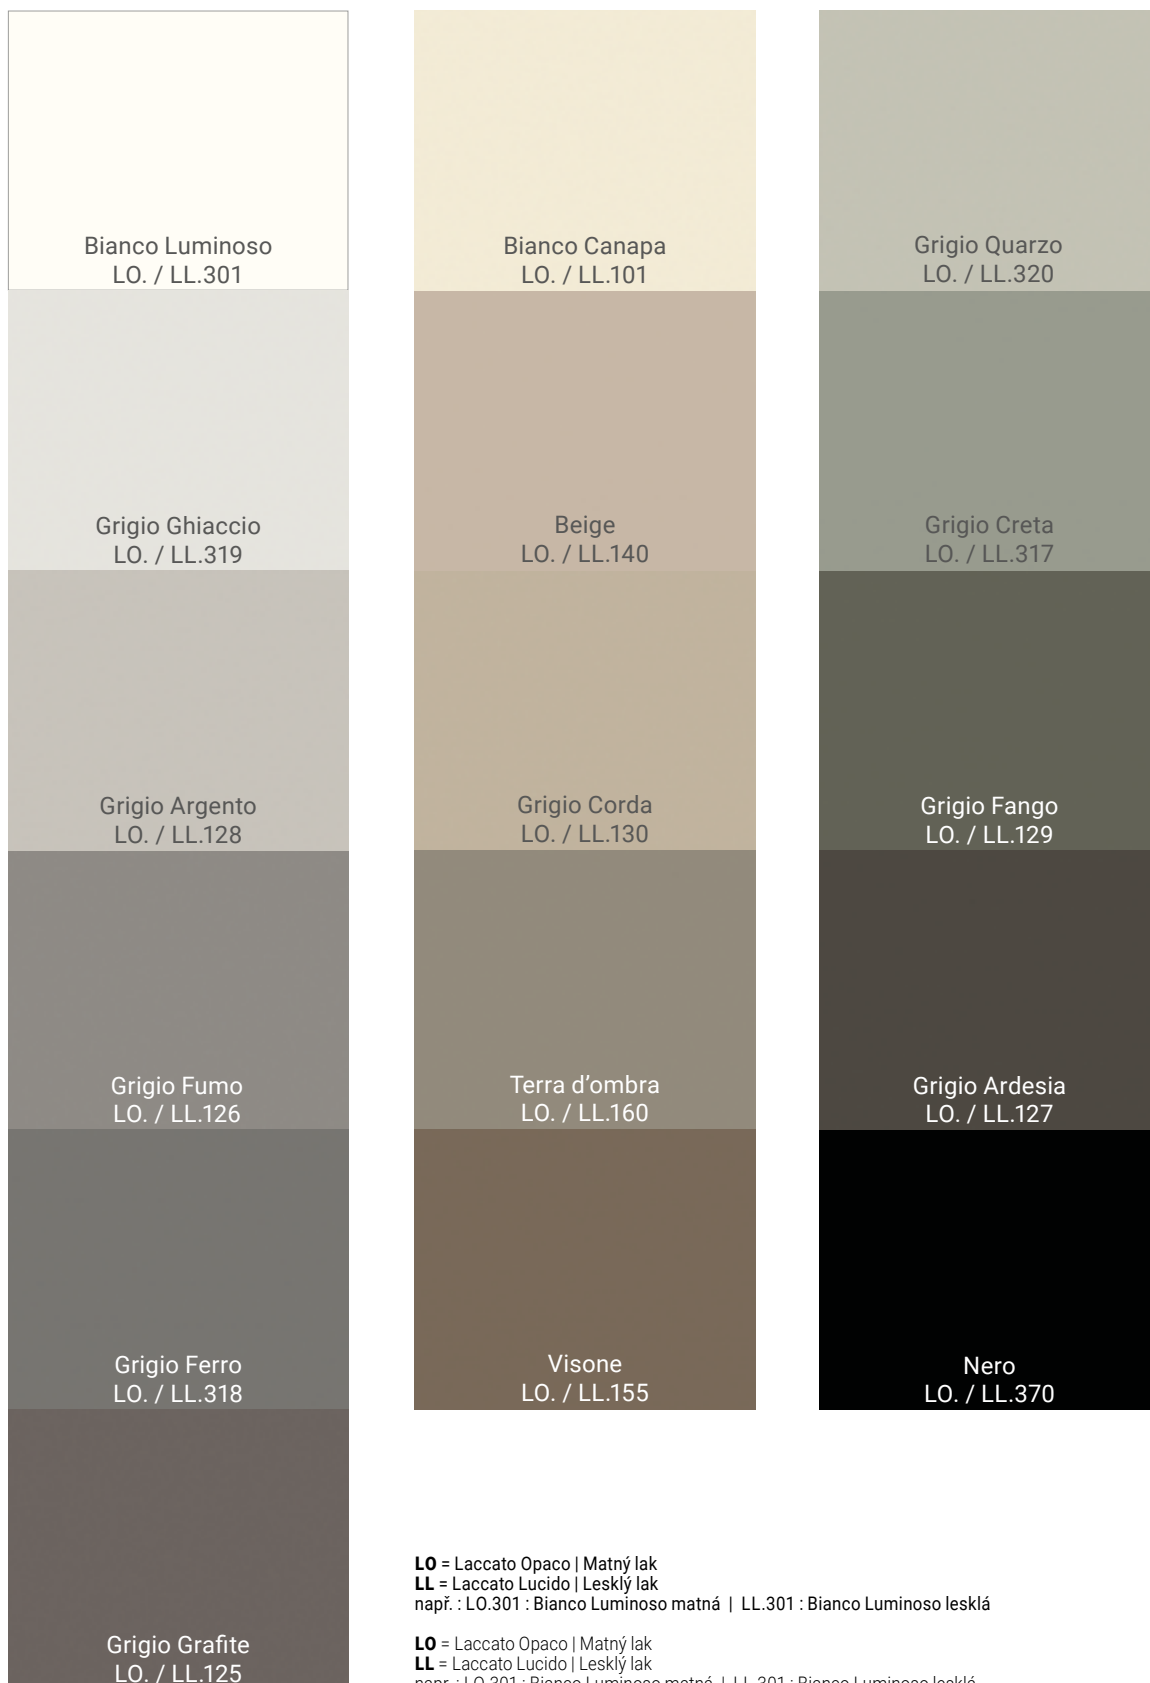

Lakované barvy _ Lakované farby

Široký výběr lakovaných barev v lesklém nebo matném provedení. Na zakázku je možné realizovat jakoukoli požadovanou barvu, stačí uvést kód RAL.

Široký výběr lakovaných farieb v lesklom alebo matnom prevedení. Na zakázku je možné realizovať akúkoľvek požadovanú farbu, stačí uviesť kód RAL.

LO = Laccato Opaco | Matný lak
LL = Laccato Lucido | Lesklý lak
např.: LO.301 : Bianco Luminoso matná | LL.301 : Bianco Luminoso lesklá

LO = Laccato Opaco | Matný lak
LL = Laccato Lucido | Lesklý lak
např.: LO.301 : Bianco Luminoso matná | LL.301 : Bianco Luminoso lesklá