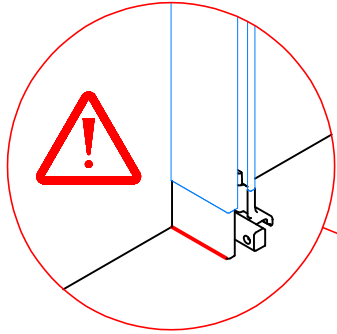

3.

80044F2XX.XXXX