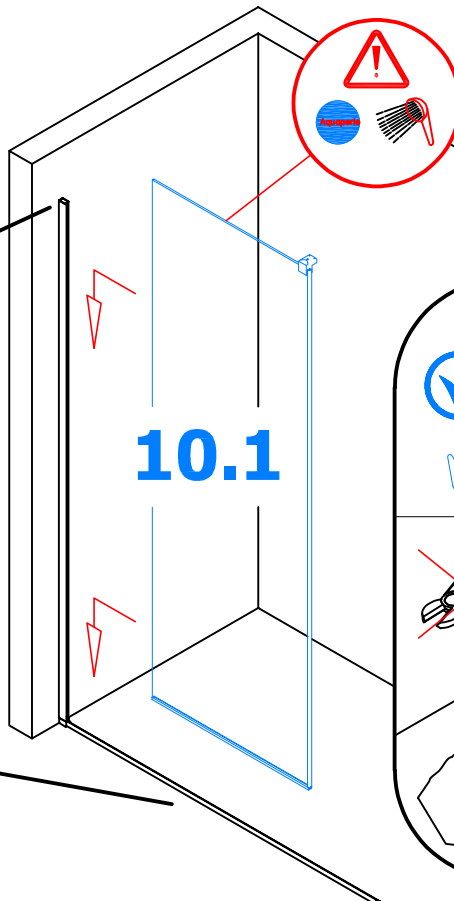

9.1 → 9.3

9.1

9.2

9.3

10.1 → 10.2