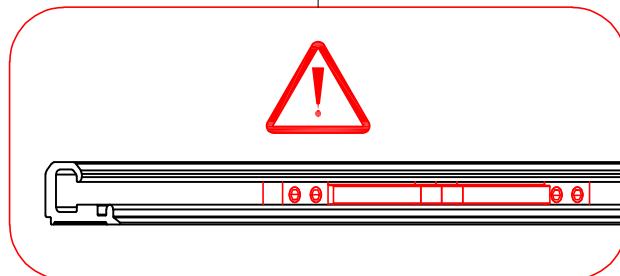

3.

80044F2XX.XXXX

4.

80042E1

80042E1