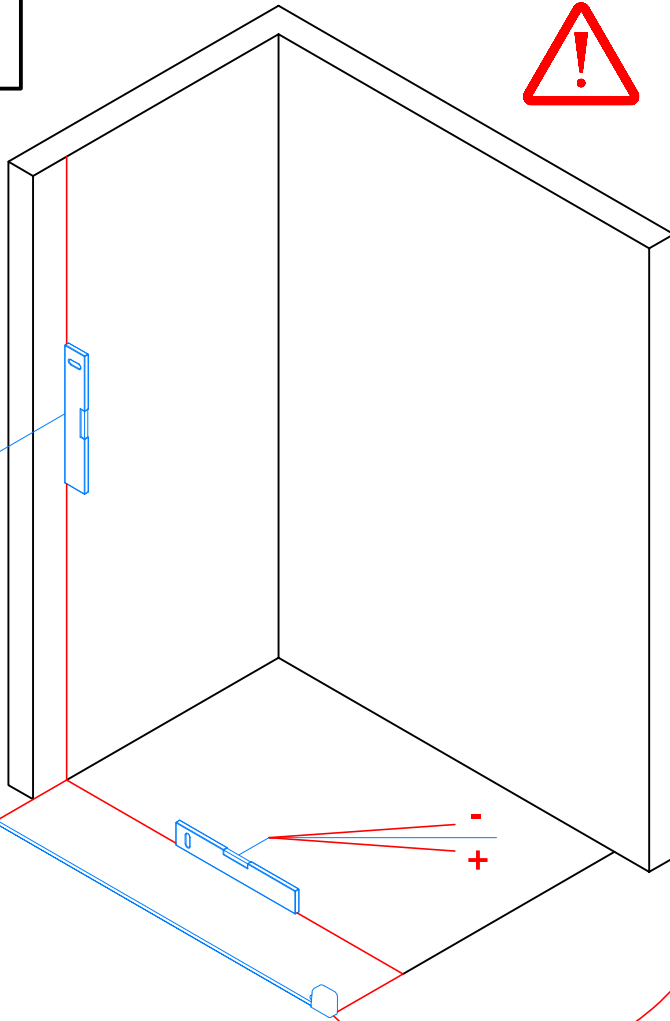

1.

+ -

A	
STD	SM
-56 ; +0	-36 ; +20

2.