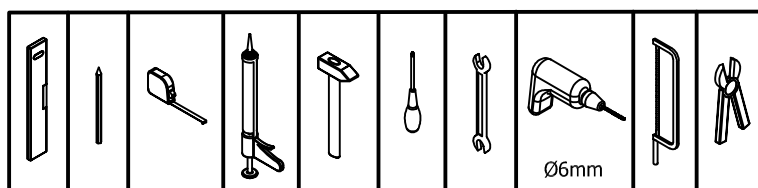

Benötigtes Werkzeug:
Necessary tools:
Outil Nécessaire:
Nářadí potřebné pro montáž:
Potrzebne narzędzia:
Potrebne nřradie:
Benodigde gereedschappen:
Nřdvřndiga verktyg:
Instrumente necesare:
Fřlgende verktrřy:
Необхідні інструменти:
Fřlgende verktrřy:

1x