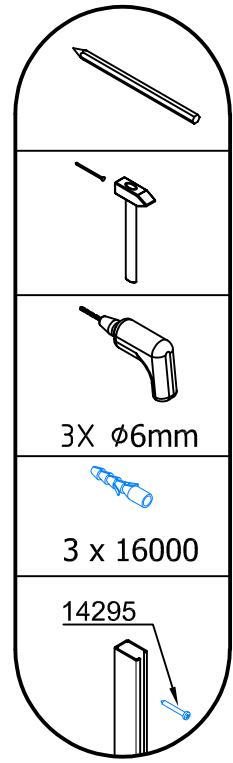

19814

(DE)	MONTAGEANLEITUNG:	SCHIEBETÜR MIT EINEM BEWEGLICHEN TÜRTEIL WALK IN
(GB)	INSTALLATION INSTRUCTIONS:	DOOR WITH 1 SLIDING PANELS WALK IN
(FR)	NOTICE DE MONTAGE:	PORTE 1 VOLET COULISSANT WALK IN
(CZ)	NÁVOD K MONTÁŽI:	POSUVNÉ DVEŘE S JEDNÍM POHYB. DVEŘNÍM DÍLEM WALK IN
(PL)	INSTRUKCJA MONTAŻU:	1 - CZĘŚCIOWE DRZWI PRZESUWNE WALK IN
(SK)	NÁVOD NA MONTÁŽ:	JEDNODIELNE POSUVNÉ DVEŘE WALK IN
(NL)	MONTAGE INSTRUCTIE:	WALK IN MET DEUR MET 1 SCHUIFPANEEL
(SW)	MONTERINGSINSTRUKTION:	SKJUTBAR PANELDÖRR FÖR WALK-IN
(RO)	INSTRUCȚIUNI DE MONTAJ:	UȘĂ CULISANTĂ CU O PARTE MOBILĂ WALK IN
(DK)	MONTERINGS ANVISNING:	WALK-IN MED ET SKYBART FELT
(UA)	ІНСТРУКЦІЯ З МОНТАЖУ:	ДВЕРІ З ОДНІЄЮ РОЗСУВНОЮ ПАНЕЛЮ WALK-IN
(NO)	MONTERINGS ANVISNING:	WALK-IN MED ET SKYBART FELT

1.

+ -

A	
STD	SM
-56 ; +0	-36 ; +20

2.

3.

80044F2XX.XXXX

4.

80042E1

17159
3mm

12.1

13.1 → 13.6

13.1

X

X - 40

50314

13.2

14295

17158
2mm

17158
2mm

13.6

14.1 → 14.4

14.2

14.1

+4 mm
Maxi