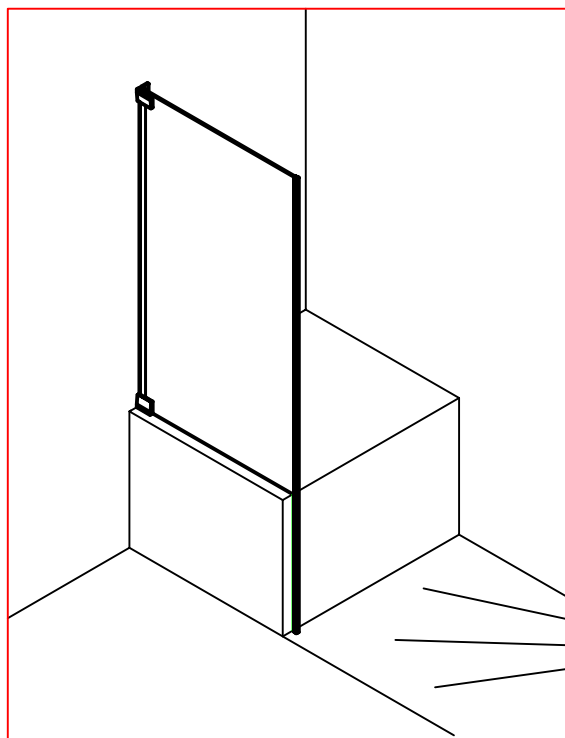

19810

(DE)	MONTAGEANLEITUNG:	VERKÜRZT SEITENWAND
(GB)	INSTALLATION INSTRUCTIONS	SHORTENED SIDE WALL
(FR)	NOTICE DE MONTAGE	PAROI FIXE RACCOURCIE EN ANGLE
(CZ)	NÁVOD K MONTÁŽI:	ZKRÁCENÁ BOČNÍ STĚNA
(PL)	INSTRUKCJA MONTAŻU:	SKRÓCONA ŚCIANA BOCZNA
(SK)	NÁVOD NA MONTÁŽ:	SKRÁTENÁ BOČNÁ STENA
(NL)	MONTAGE INSTRUCTIE:	VERKORTE VASTE WAND
(SV)	MONTERINGSINSTRUKTION:	AVKORTAD SIDOVÄGG
(RO)	INSTRUCȚIUNI DE MONTAJ:	PERETE LATERAL SCURTAT
(DK)	MONTERINGS ANVISNING:	AVKORTET FASTFELT
(UA)	ІНСТРУКЦІЯ З МОНТАЖУ:	УКОРОЧЕНА ФІКСОВАНА ПАНЕЛЬ
(NO)	MONTERINGS ANVISNING:	AVKORTET FASTFELT