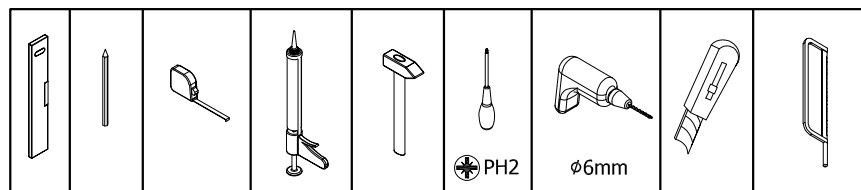

Benötigtes Werkzeug:
Necessary tools:
Outil Nécessaire:
Nářadí potřebné pro montáž:
Potrzebne narzędzia:
Benodigde gereedschappen:
Nödvändiga verktyg:
Instrumente necesare:
Følgende verktøy:
Необхідні інструменти:
Følgende verktøy: