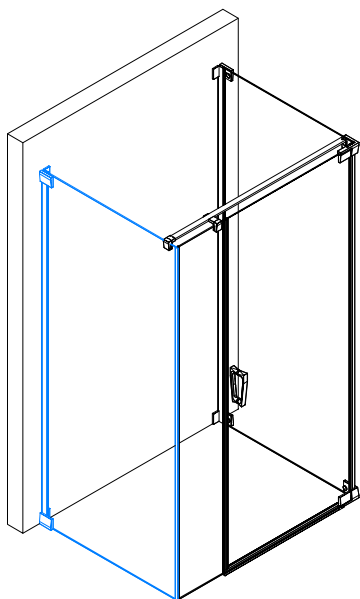

# 19678

(DE)	MONTAGEANLEITUNG:	SEITENWAND
(GB)	INSTALLATION INSTRUCTIONS	FIXED PANEL
(FR)	NOTICE DE MONTAGE	PAROI FIXE
(CZ)	NÁVOD K MONTÁŽI:	BOČNÍ STĚNA
(PL)	INSTRUKCJA MONTAŻU:	ŚCIANA BOCZNA
(SK)	NÁVOD NA MONTÁŽ:	BOČNÁ STĚNA
(NL)	MONTAGE INSTRUCTIE:	VASTE WAND
(SW)	MONTERINGSINSTRUKTION:	FAST SIDOVÄGG
(RO)	INSTRUCȚIUNI DE MONTAJ:	PERETE LATERAL
(DK)	MONTERINGS ANVISNING:	FAST SIDEVEGG
(UA)	ІНСТРУКЦІЯ З МОНТАЖУ:	ФІКСОВАНА ПАНЕЛЬ
(NO)	MONTERINGS ANVISNING:	FAST SIDEVEGG

<p>4 x 14001 4.2X38mm</p>	<p>4 x 16000 ø 6mm</p>
<p>2X 14152</p>	<p>2 X 54164.10</p>
<p>2X 54162</p>	<p>2X 54163</p>
<p>2X 51580.10</p>	<p>2X 51209</p>