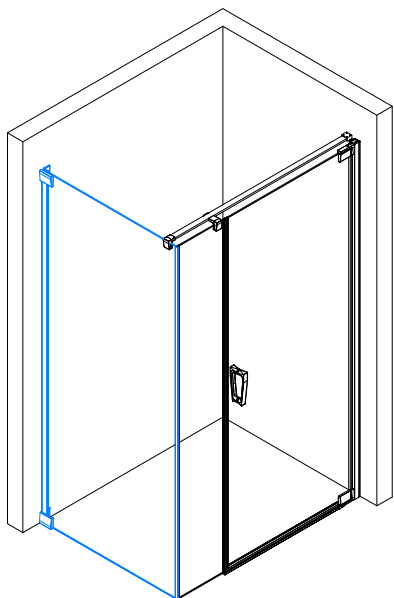

# 19678

(DE)	MONTAGEANLEITUNG:	SEITENWAND
(GB)	INSTALLATION INSTRUCTIONS	FIXED PANEL
(FR)	NOTICE DE MONTAGE	PAROI FIXE
(CZ)	NÁVOD K MONTÁŽI:	BOČNÍ STĚNA
(PL)	INSTRUKCJA MONTAŻU:	ŚCIANA BOCZNA
(SK)	NÁVOD NA MONTÁŽ:	BOČNÁ STĚNA
(NL)	MONTAGE INSTRUCTIE:	VASTE WAND
(SW)	MONTERINGSINSTRUKTION:	FAST SIDOVÄGG
(RO)	INSTRUCȚIUNI DE MONTAJ:	PERETE LATERAL
(DK)	MONTERINGS ANVISNING:	FAST SIDEVEGG
(UA)	ІНСТРУКЦІЯ З МОНТАЖУ:	ФІКСОВАНА ПАНЕЛЬ
(NO)	MONTERINGS ANVISNING:	FAST SIDEVEGG

<p>4 x 14001 4.2X38mm</p>	<p>4 x 16000 ø 6mm</p>
<p>2X 14152</p>	<p>2 X 54164.10</p>
<p>2X 54162</p>	<p>2X 54163</p>
<p>2X 51580.10</p>	<p>2X 51209</p>