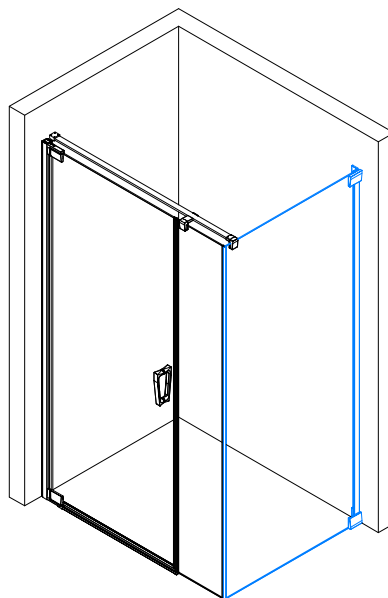

# 19678

(DE)	MONTAGEANLEITUNG:	SEITENWAND
(GB)	INSTALLATION INSTRUCTIONS	FIXED PANEL
(FR)	NOTICE DE MONTAGE	PAROI FIXE
(CZ)	NÁVOD K MONTÁŽI:	BOČNÍ STĚNA
(PL)	INSTRUKCJA MONTAŻU:	ŚCIANA BOCZNA
(SK)	NÁVOD NA MONTÁŽ:	BOČNÁ STĚNA
(NL)	MONTAGE INSTRUCTIE:	VASTE WAND
(SW)	MONTERINGSINSTRUKTION:	FAST SIDOVÄGG
(RO)	INSTRUCȚIUNI DE MONTAJ:	PERETE LATERAL
(DK)	MONTERINGS ANVISNING:	FAST SIDEVEGG
(UA)	ІНСТРУКЦІЯ З МОНТАЖУ:	ФІКСОВАНА ПАНЕЛЬ
(NO)	MONTERINGS ANVISNING:	FAST SIDEVEGG

<p>4 x 14001 4.2X38mm</p>	<p>4 x 16000 ø 6mm</p>
<p>2X 14152</p>	<p>2 X 54164.10</p>
<p>2X 54162</p>	<p>2X 54163</p>
<p>2X 51580.10</p>	<p>2X 51209</p>