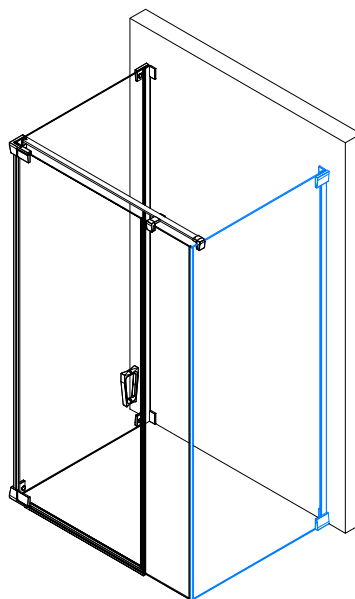

# 19678

(DE)	MONTAGEANLEITUNG:	SEITENWAND
(GB)	INSTALLATION INSTRUCTIONS	FIXED PANEL
(FR)	NOTICE DE MONTAGE	PAROI FIXE
(CZ)	NÁVOD K MONTÁŽI:	BOČNÍ STĚNA
(PL)	INSTRUKCJA MONTAŻU:	ŚCIANA BOCZNA
(SK)	NÁVOD NA MONTÁŽ:	BOČNÁ STĚNA
(NL)	MONTAGE INSTRUCTIE:	VASTE WAND
(SW)	MONTERINGSINSTRUKTION:	FAST SIDOVÄGG
(RO)	INSTRUCȚIUNI DE MONTAJ:	PERETE LATERAL
(DK)	MONTERINGS ANVISNING:	FAST SIDEVEGG
(UA)	ІНСТРУКЦІЯ З МОНТАЖУ:	ФІКСОВАНА ПАНЕЛЬ
(NO)	MONTERINGS ANVISNING:	FAST SIDEVEGG

<p>4 x 14001 4.2X38mm</p>	<p>4 x 16000 ø 6mm</p>
<p>2X 14152</p>	<p>2 X 54164.10</p>
<p>2X 54162</p>	<p>2X 54163</p>
<p>2X 51580.10</p>	<p>2X 51209</p>