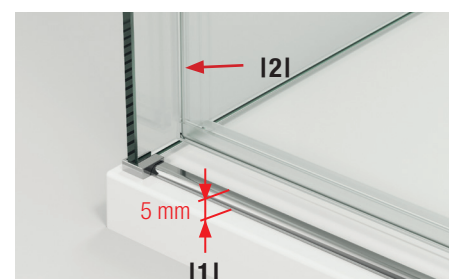

Le système Soft open/close

- Évite le claquement en fin de course.
- Système intégré au verre apportant de la finesse au profilé supérieur.
- Réglage aisé des butées en début et fin de course du Soft open/close.
- Profilé de finition masquant le système coulissant.
- Facilité de montage.

Le système décrochable

- Système réglable de déclipage de l'élément coulissant pour un meilleur entretien de la paroi (1)
- Permet un réglage fin de la hauteur du guide (2)

Le profilé mural de compensation

- Permet 40 mm de réglage en niche.
- Ne nécessite aucun perçage pour bloquer la compensation.
- Profilé de finition au design moderne extra-plat.

L'étanchéité

- Petite barre de seuil incluse de 5 mm à la forme arrondie et douce, offrant une grande facilité d'accès et répondant ainsi à la norme **Zéro ressaut** tout en garantissant une étanchéité optimale (1).
- Joint de compression transparent offrant une étanchéité optimale et un design épuré (2).