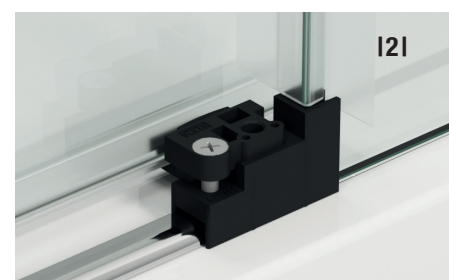

Le système Soft open/close

- Évite le claquement en fin de course.
- Système intégré au verre apportant de la finesse au profilé supérieur.
- Réglage aisé des butées en début et fin de course du Soft open/close.
- Profilé de finition masquant le système coulissant.
- Facilité de montage.

Le système décrochable

- Système réglable de déclipage de l'élément coulissant pour un meilleur entretien de la paroi (1)
- Permet un réglage fin de la hauteur du guide (2)

Le profilé mural de compensation

- Permet 40 mm de réglage en niche.
- Ne nécessite aucun perçage pour bloquer la compensation.
- Profilé de finition au design moderne extra-plat.

L'étanchéité

- Petite barre de seuil incluse de 5 mm à la forme arrondie et douce, offrant une grande facilité d'accès et répondant ainsi à la norme **Zéro ressaut** tout en garantissant une étanchéité optimale (1).
- Joint de compression transparent offrant une étanchéité optimale et un design épuré (2).