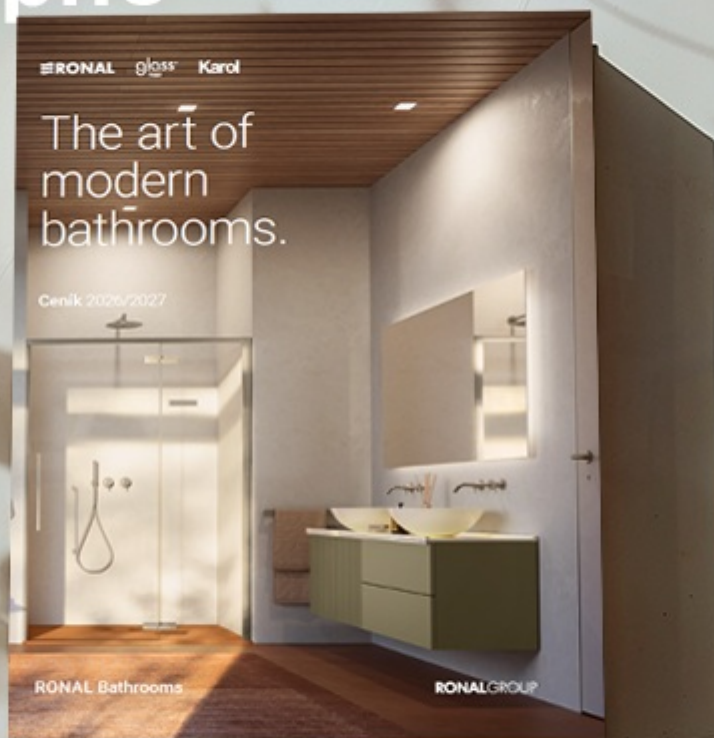

Ceníky 2026
Nyní dostupné

Klikněte pro stažení

RONAL Bathrooms Nové kolekce

Vážení zákazníci, přivítejte nový obchodní rok společně s našimi produktovými inovacemi 2026.

V odkazech níže naleznete CZ ceníky produktů RONAL pro nový obchodní rok 2026–2027. Jedná se o PDF technických ceníků a o XLS Feed RONAL Standard. V nejbližších dnech bude dostupný také nový X RONAL Extra, budeme Vás informovat.