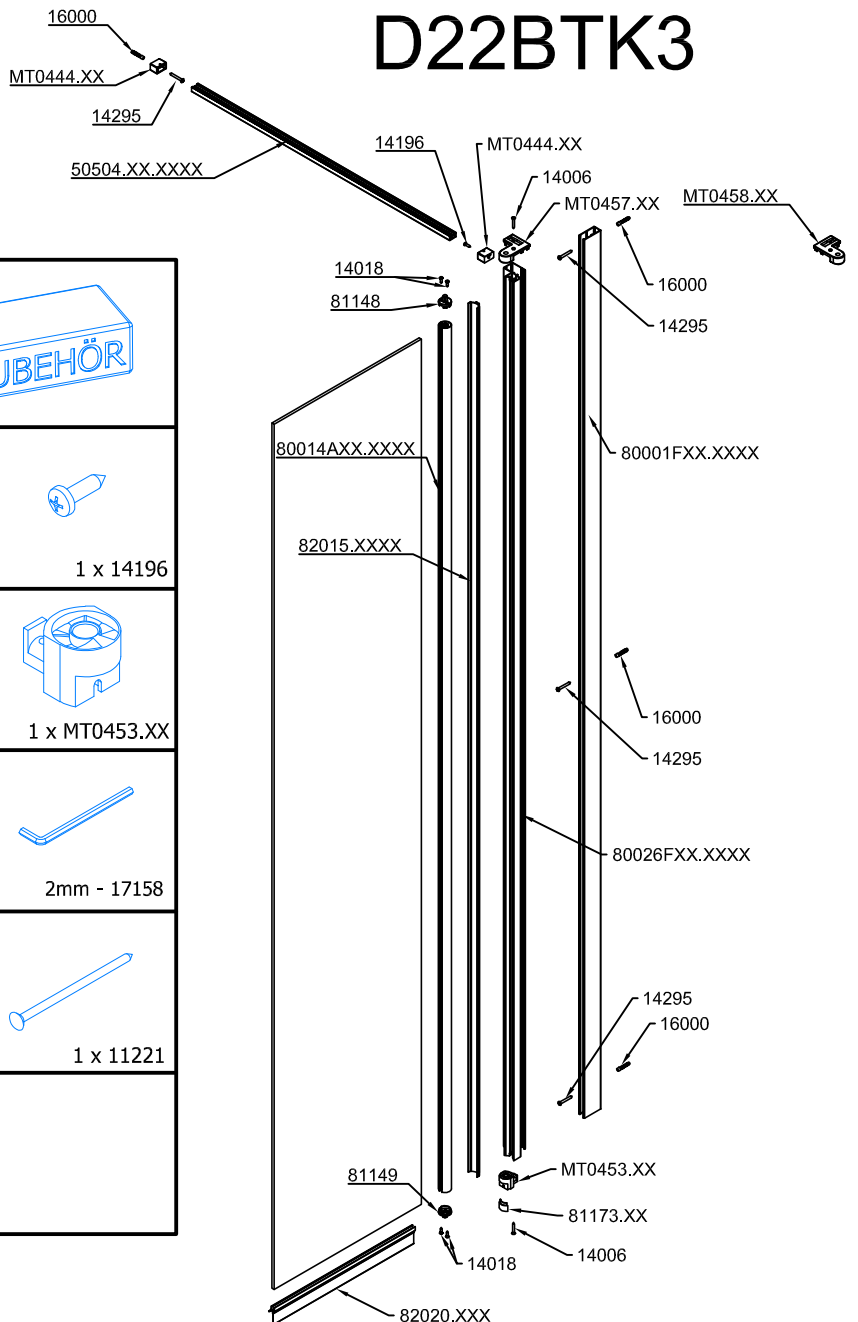

D22BTK3

| Zubehör: Equipment: Accessoires: Příslušenství: | Dodatki: Príslušenstvo: Аксессуары: Accesorios: |  |
|-----------------------------------------------------------------------------------------------------------|--------------------------------------------------------------------------------------------------------------|------------------------------------------------------------------------------------------------------|
|  4 x 16000 Ø 6mm |  4 x 14295 4.2X32mm |  1 x 14196 |
|  2 x 14006 |  1 x 81149.XX |  1 x MT0453.XX |
|  1 x MT0457.XX |  1 x MT0458.XX |  2mm - 17158 |
|  1 x 12303 |  14041 Ø3mm |  1 x 11221 |
|  1 x 81173.XX | | |