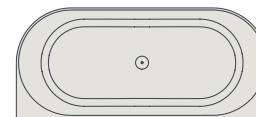

Queen

Baignoire MineraLite blanc mat aux formes douces, alliant élégance et praticité, pour une installation contre un mur.

170x73 - ref. WZ00000

160x70 - ref. WY00000

Type

Dimensions

(cm) H 55,5
170x73
160x70

Installation

Matières et finitions