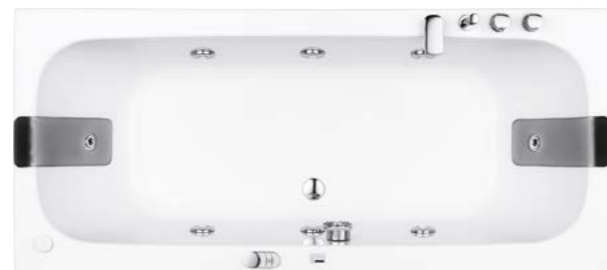

Cuscino poggiatesta in Technogel® (antracite, solo per versioni senza sistema) - ref. HEAD004

1. Comando Cross control.
2. Rubinetteria Modern.
3. Poggiatesta in Technogel.

Pop
180x110 cm

Pop
180x80 cm

Pop
160x100 cm

Pop
170x75 - 170x70 - 160x70 - 150x70 cm

Pop
140x140 cm

**Classic
Collection**

Lis

Una gamma completa di vasche rettangolari, angolari, asimmetriche e circolari, dotate di getti orientabili per personalizzare il massaggio a seconda delle proprie esigenze.