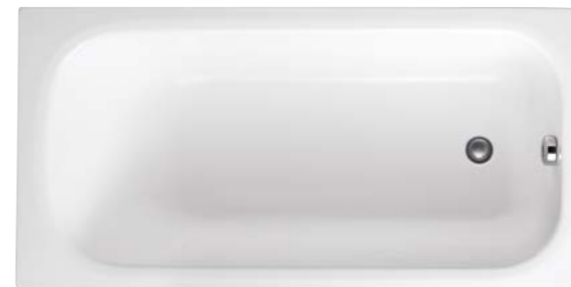

Codici a listino

▣ DIMENSIONI

02 - Astor 140 x 70
98 - Astor 105 x 70

01 - Astor-S 120 x 70
91 - Astor-S 105 x 70

ASTOR

VASCA

A incasso - ref. □000A0

ACCESSORI

Kit piedini regolabili (solo per vasche ad incasso) - ref. FEET002

Colonna scarico - ref. ACC0208

Colonna scarico E.T.P. - ref. ACC4330010000

Astor
140x70 - 105x70 cm