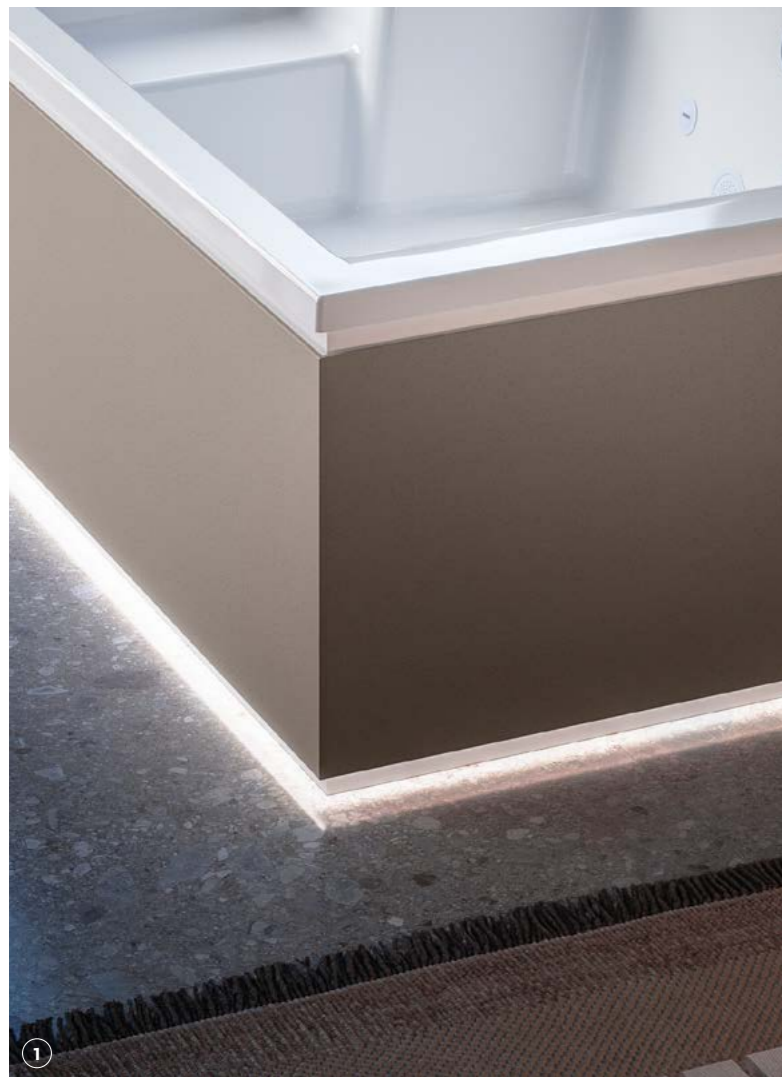

1. Pannellatura in Ecoresina con luce LED perimetrale.
2. Comando Lite_D.
3. Bocchetta Filo.